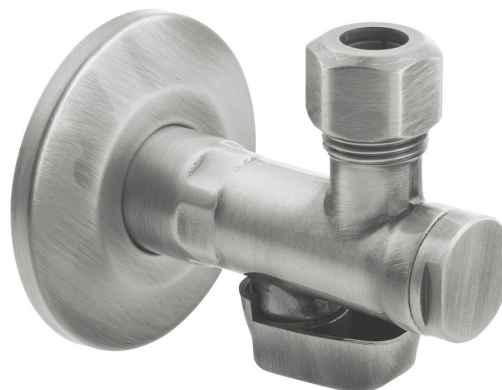

Objednací kód: 2020NK

**Základné informácie**

Značka: Sapho  
Séria: ANTEA

**Vlastnosti**

Farba: Nikel  
Materiál: Mosadz  
Veľkosť závitů: 1/2"x3/8"  
Výbava: S filtrom  
Hmotnosť / ks: 0.27 kg  
Balenie: 1 ks  
Záruka: 2 roky