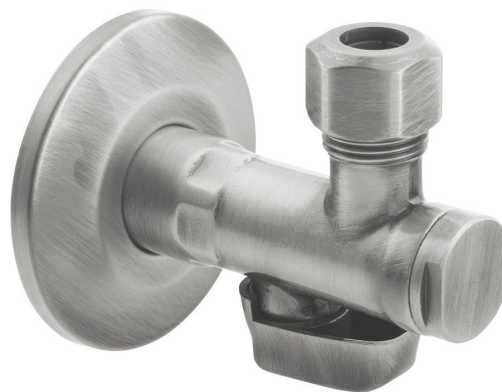

Objednací kód: 2020NK

Základné informácie

Značka: Sapho
Séria: ANTEA

Vlastnosti

Farba: Nikel
Materiál: Mosadz
Veľkosť závitů: 1/2"x3/8"
Výbava: S filtrom
Hmotnosť / ks: 0.27 kg
Balenie: 1 ks
Záruka: 2 roky