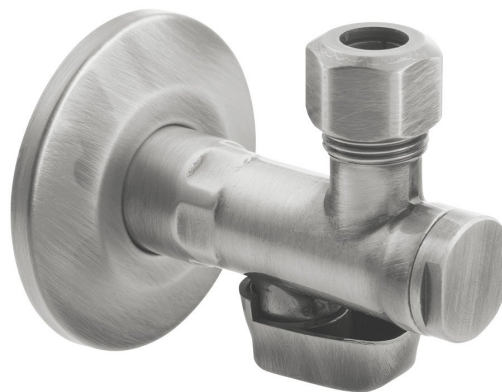

Objednací kód: 2020NK

Základné informácie

Značka: Sapho
Séria: ANTEA

Vlastnosti

Farba: Nikel
Materiál: Mosadz
Veľkosť závitu: 1/2"x3/8"
Výbava: S filtrom
Hmotnosť / ks: 0.27 kg
Balenie: 1 ks
Záruka: 2 roky