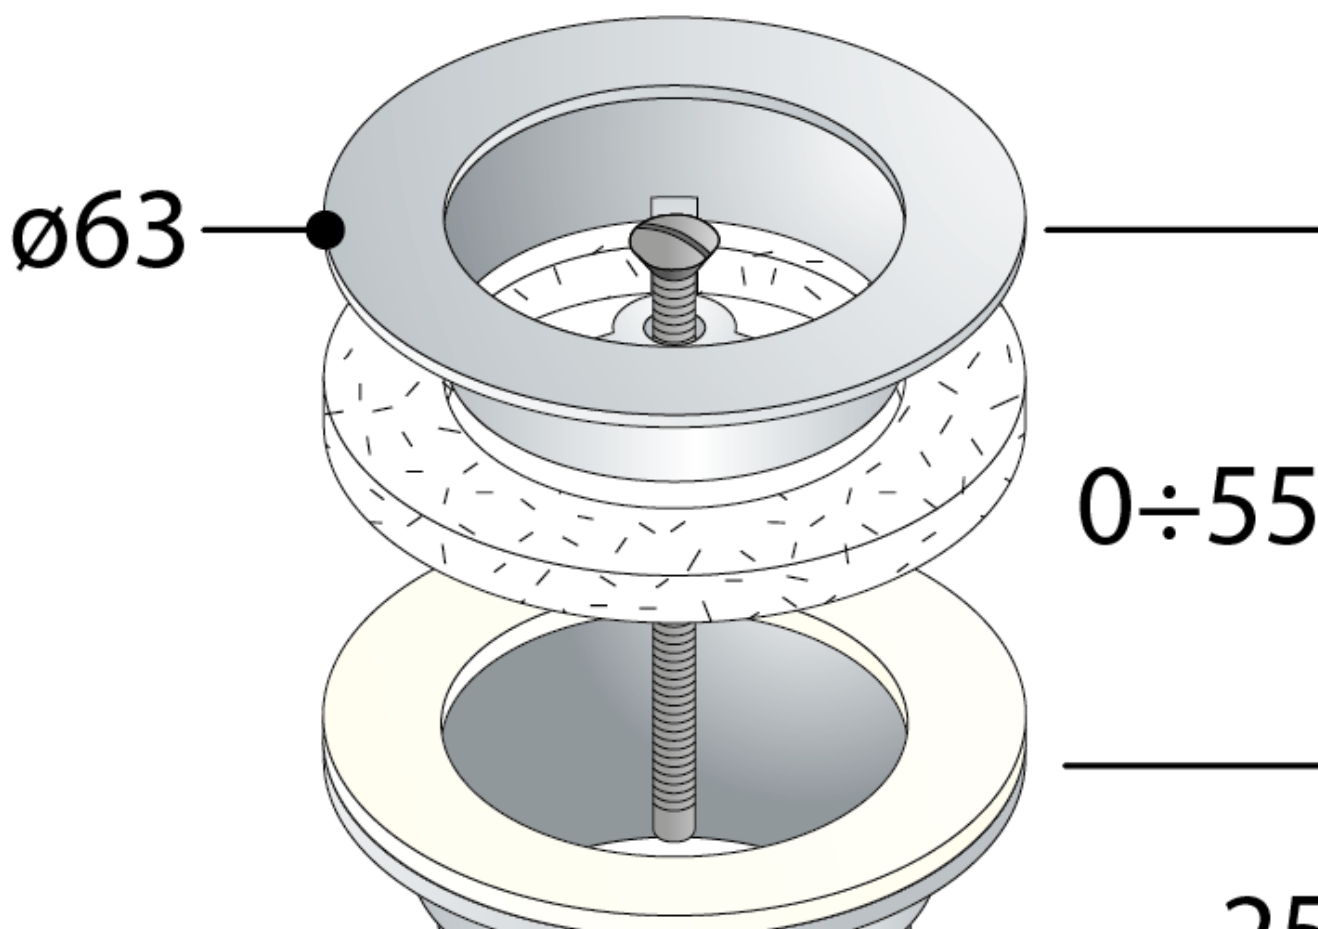

Umývadlová výpusť 5/4", neuzatváratelná, veľká krytka, 10-55mm, chróm

Objednací kód: 542.742.5

Základné informácie

Značka: Omp Tea

Vlastnosti

Farba: Chróm
Materiál: Mosadz
Veľkosť závitů: 5/4"
Hrúbka umývadla: 10-55 mm
Výbava: Neuzatváratelná bez prepadu,
Neuzatváratelná s prepacom
Hmotnosť / ks: 0.285 kg
Balenie: 1 ks
Záruka: 2 roky

Umývadlová výpust 5/4", neuzatváratelná, velká krytka, 10-55mm, chróm

Technický list

Umývadlová výpust 5/4", neuzatvratel'ná, vel'ká krytka, 10-55mm, chróm

1"1/4

25