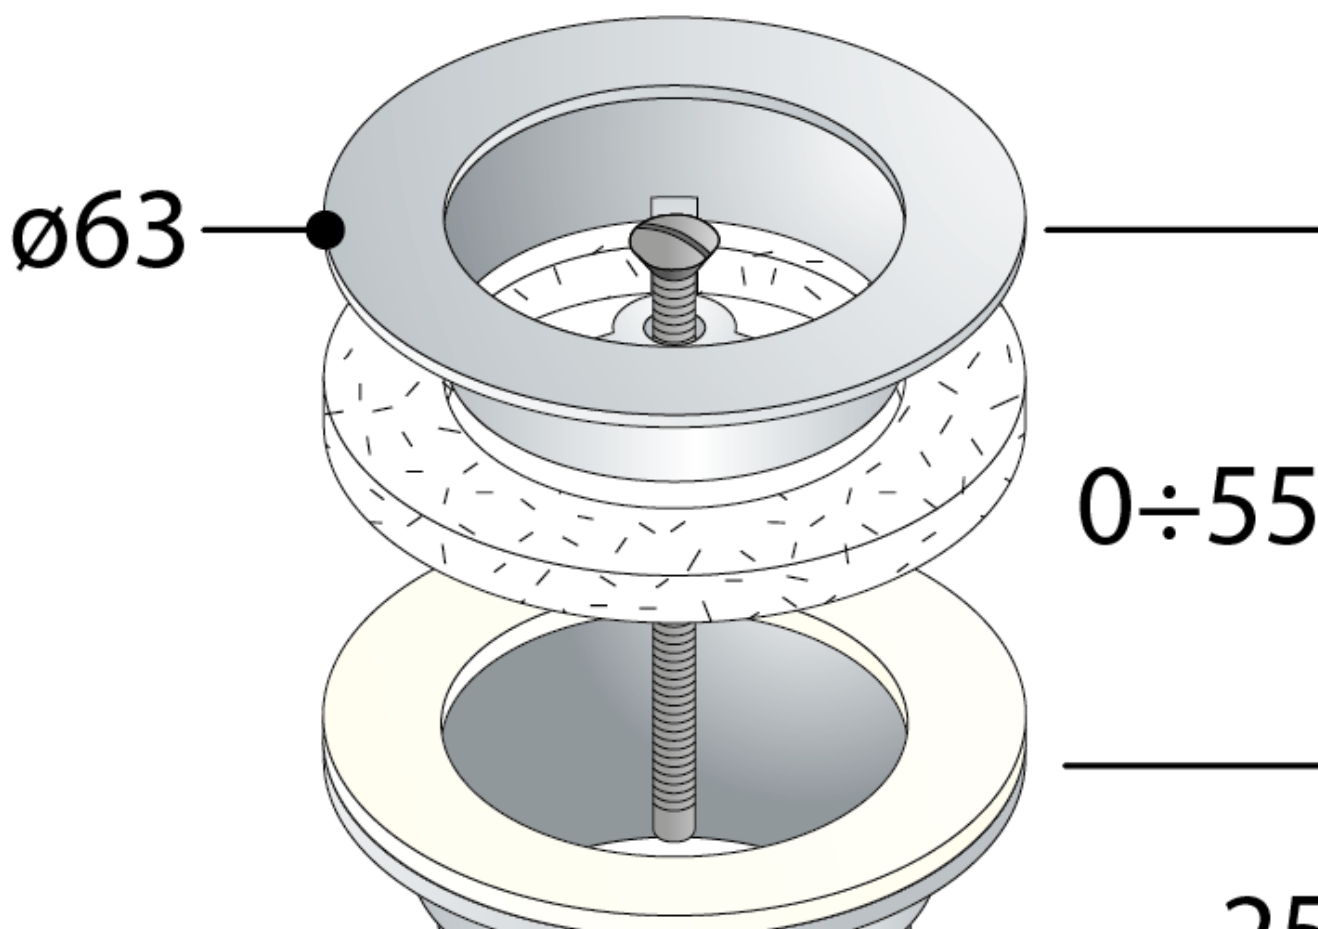

Umývadlová výpusť 5/4", neuzatváratelná, veľká krytka, 10-55mm, chróm

Objednací kód: 542.742.5

Základné informácie

Značka: Omp Tea

Vlastnosti

Farba: Chróm

Materiál: Mosadz

Veľkosť závitů: 5/4"

Hrúbka umývadla: 10-55 mm

Výbava: Neuzatváratelná bez prepadu,
Neuzatváratelná s prepacom

Hmotnosť / ks: 0.285 kg

Balenie: 1 ks

Záruka: 2 roky

Umývadlová výpust 5/4", neuzatváratelná, velká krytka, 10-55mm, chróm

Technický list

Umývadlová výpust 5/4", neuzatvratel'ná, vel'ká krytka, 10-55mm, chróm

1"1/4

25