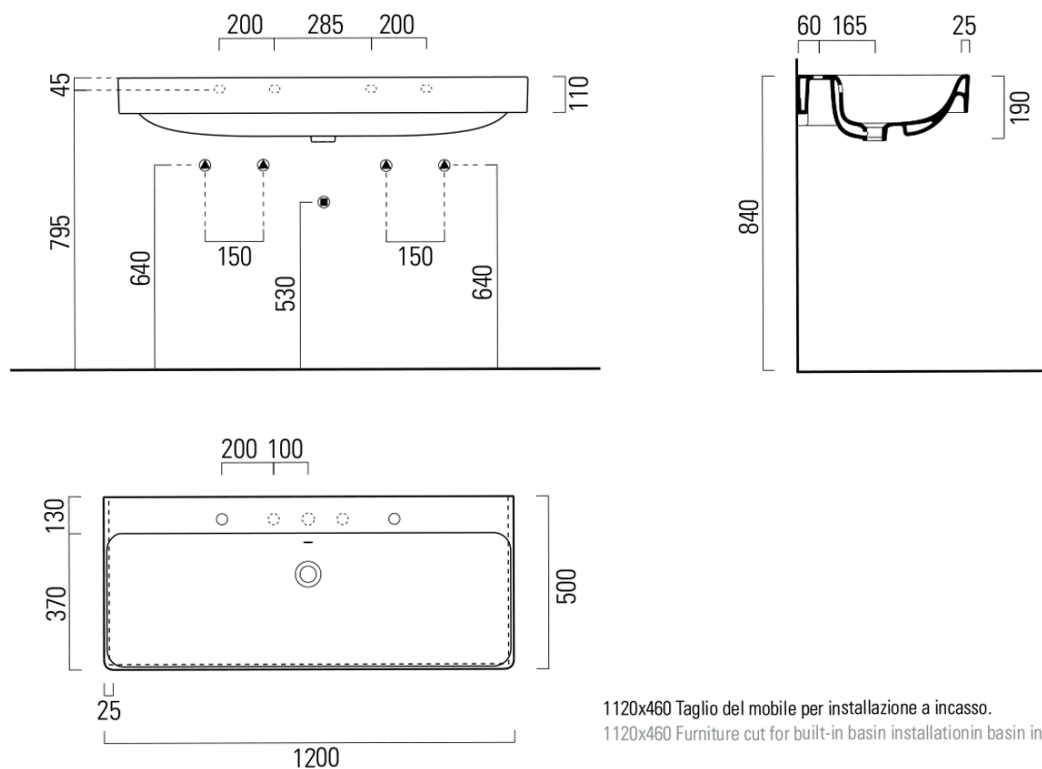

SAND keramické dvojumývadlo 120x50 cm, biela ExtraGlaze

GSI
ceramica

Objednací kód: 9024211

Základné informácie

Značka: GSI
Séria: SAND

Rozmery

Šírka: 1200 mm
Výška: 190 mm
Hĺbka: 500 mm

Vlastnosti

Záruka: 2 roky
Farba: Biela
Materiál: Keramika
Inštalácia: Do nábytku, Nástenné-skrutky
Typ umývadla: Dvojumývadlo
Počet otvorov pre batériu: 2 otvory
Prepad: ÁNO
Tvar: Obdĺžnik
Ostatné: ExtraGlaze
Hmotnosť / ks: 40 kg
Balenie: 1 ks
3D model: ÁNO

Odporúčame prikúpiť

1 ks GSI umývadlová výpusť 5/4", click-clack, keramická zátka, 5-65mm, biela ExtraGlaze (Objednací kód: PCS11)

Technický list

1120x460 Taglio del mobile per installazione a incasso.
1120x460 Furniture cut for built-in basin installation in basin installation.