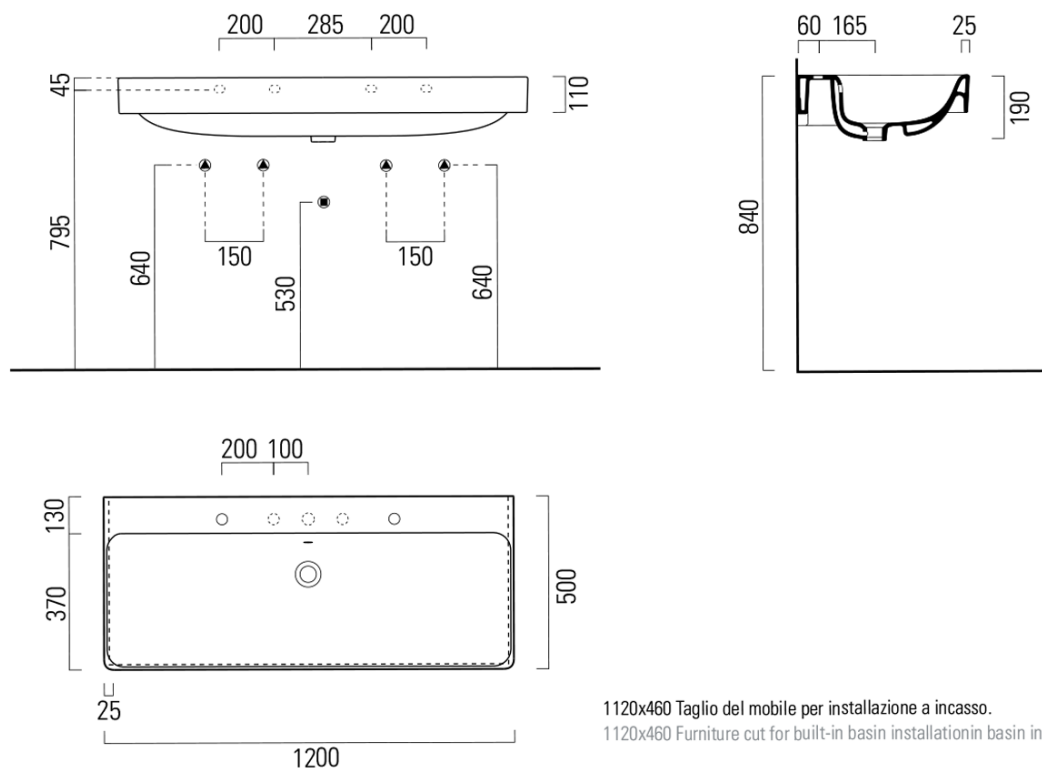

### Rozmery

Šírka: 1200 mm  
Výška: 190 mm  
Hĺbka: 500 mm

### Vlastnosti

Farba: Biela  
Materiál: Keramika  
Inštalácia: Do nábytku, Nástenné-skrutky  
Typ umývadla: Dvojumývadlo  
Počet otvorov pre batériu: 2 otvory  
Prepad: ÁNO  
Tvar: Obdĺžnik  
Výbava: ExtraGlaze  
Hmotnosť / ks: 40.0 kg  
Balenie: 1 ks  
Záruka: 2 roky

### Odporúčame prikúpiť

1 ks GSI umývadlová výpusť 5/4", click-clack, keramická zátka, 5-65mm, biela ExtraGlaze (Objednací kód: PCS11)

## Technický list

1120x460 Taglio del mobile per installazione a incasso.  
1120x460 Furniture cut for built-in basin installation in basin installation.