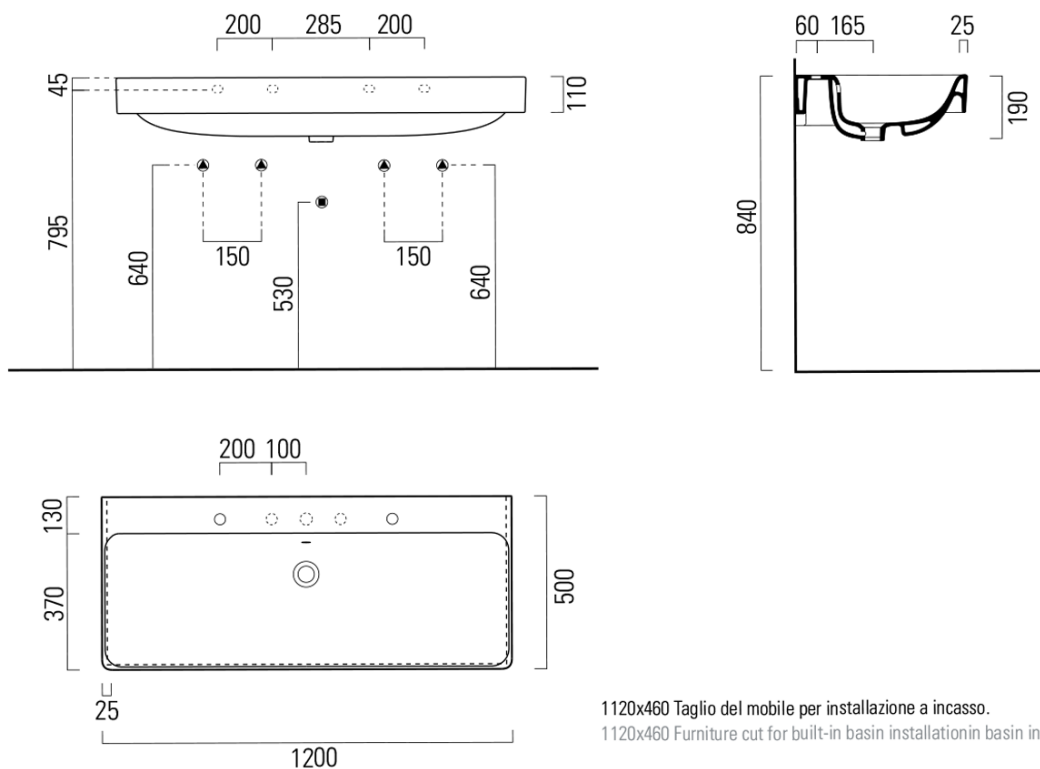

Objednací kód: 9024211

Základné informácie

Značka: GSI
Séria: SAND

Rozmery

Šírka: 1200 mm
Výška: 190 mm
Hĺbka: 500 mm

Vlastnosti

Farba: Biela
Materiál: Keramika
Inštalácia: Do nábytku, Nástenné-skrutky
Typ umývadla: Dvojumývadlo
Počet otvorov pre batériu: 2 otvory
Prepad: ÁNO
Tvar: Obdĺžnik
Výbava: ExtraGlaze
Hmotnosť / ks: 40.0 kg
Balenie: 1 ks
Záruka: 2 roky

Odporúčame prikúpiť

1 ks GSI umývadlová výpust 5/4", click-clack, keramická zátka, 5-65mm, biela (Objednací kód: PCS11)

Technický list

1120x460 Taglio del mobile per installazione a incasso.
1120x460 Furniture cut for built-in basin installation in basin installation.