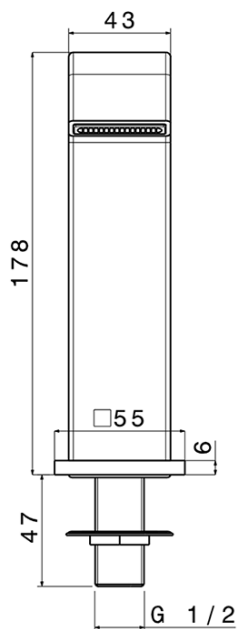

# Výtoková hubica na okraj vane, šírka 43mm, kaskáda, chróm

Objednací kód: B02

## Rozmery

Šírka: 55 mm  
Výška: 178 mm  
Hĺbka: 147 mm

## Vlastnosti

Záruka: 2 roky  
Hmotnosť / ks: 3.41 kg  
Balenie: 1 ks  
Farba: Chróm  
Materiál: Mosadz  
Tvar: Hranaté  
Inštalácia: Na okraj vane  
Výška výtoku: 146 mm  
3D model: ÁNO

Výtoková hubica na okraj vane, šířka 43mm, kaskáda,  
chróm

Technický list

Installation hole