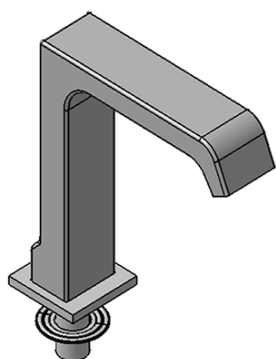

Výtoková hubica na okraj vane, šírka 43mm, kaskáda, chróm

Objednací kód: B02

Základné informácie

Značka: Sapho

Rozmery

Šírka: 55 mm
Výška: 178 mm
Hĺbka: 147 mm

Vlastnosti

Farba: Chróm
Materiál: Mosadz
Tvar: Hranaté
Inštalácia: Na okraj vane
Výška výtoku: 146 mm
Hmotnosť / ks: 3.41 kg
Balenie: 1 ks
Záruka: 2 roky

Výtoková hubica na okraj vane, šířka 43mm, kaskáda,
chróm

Technický list

Installation hole