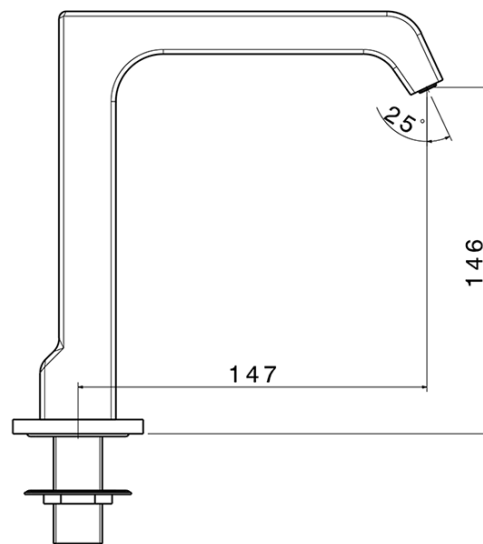

# Výtoková hubica na okraj vane, šírka 43mm, kaskáda, chróm

Objednací kód: B02

## Rozmery

Šírka: 55 mm  
Výška: 178 mm  
Hĺbka: 147 mm

## Vlastnosti

Záruka: 2 roky  
Hmotnosť / ks: 3.41 kg  
Balenie: 1 ks  
Farba: Chróm  
Materiál: Mosadz  
Tvar: Hranaté  
Inštalácia: Na okraj vane  
Výška výtoku: 146 mm  
3D model: ÁNO

Výtoková hubica na okraj vane, šířka 43mm, kaskáda,  
chróm

Technický list

Installation hole