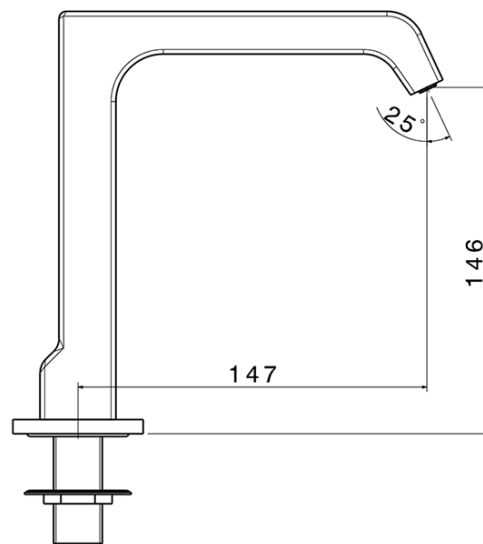

Výtoková hubica na okraj vane, šírka 43mm, kaskáda, chróm

Objednací kód: B02

Základné informácie

Značka: Sapho

Rozmery

Šírka: 55 mm
Výška: 178 mm
Hĺbka: 147 mm

Vlastnosti

Farba: Chróm
Materiál: Mosadz
Tvar: Hranaté
Inštalácia: Na okraj vane
Výška výtoku: 146 mm
Hmotnosť / ks: 3.41 kg
Balenie: 1 ks
Záruka: 2 roky

Výtoková hubica na okraj vane, šířka 43mm, kaskáda,
chróm

Technický list

Installation hole