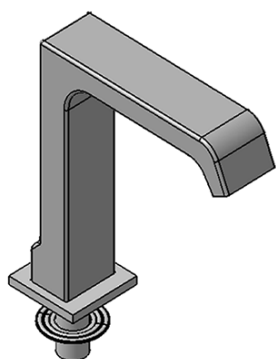

Výtoková hubica na okraj vane, šířka 43mm, kaskáda,
chróm

Technický list

Installation hole