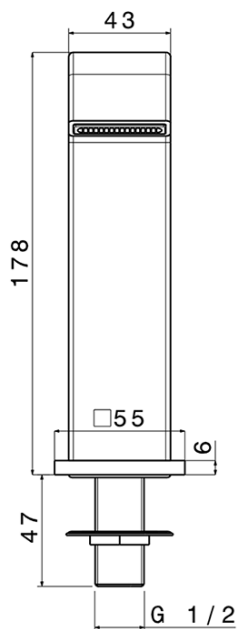

Výtoková hubica na okraj vane, šírka 43mm, kaskáda, chróm

Objednací kód: B02

Základné informácie

Značka: Sapho

Rozmery

Šírka: 55 mm
Výška: 178 mm
Hĺbka: 147 mm

Vlastnosti

Farba: Chróm
Materiál: Mosadz
Tvar: Hranaté
Inštalácia: Na okraj vane
Výška výtoku: 146 mm
Hmotnosť / ks: 3.41 kg
Balenie: 1 ks
Záruka: 2 roky

Výtoková hubica na okraj vane, šířka 43mm, kaskáda,
chróm

Technický list

Installation hole