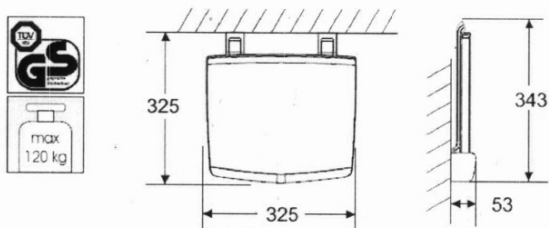

GELCO sklopné sprchové sedátko 32,5x32,5cm, tmavo šedá

Objednací kód: GS120G

Základné informácie

Značka: Gelco

Rozmery

Šírka: 325 mm

Hĺbka: 325 mm

Vlastnosti

Záruka: 2 roky

Hmotnosť / ks: 3.5 kg

Balenie: 1 ks

Farba: Šedá

Tvar: Hranaté

Druh: Sprchové sedátko / stolička

Inštalácia: Vrtanie

Nosnosť: 120 kg

GELCO sklopné sprchové sedátko 32,5x32,5cm, tmavo šedá

Technický list

Pos	No. artiklu	quant	Materiac
1	00428Z00F	2	INCK
2	00438F00F	4	INCK A2
3	00808Z00F	2	INCK
4	00818F00F	4	PNL
5	0961A000G	1	AMg307 F27
6	1290K**F	1	ABS
7	1292K**F	2	PNL
8	1293K**F	2	PNL
9	1294K**F	2	PNL
10	1296K**F	2	ABS
11	1297K**F	4	ABS
12	1970K**G	2	AMg305