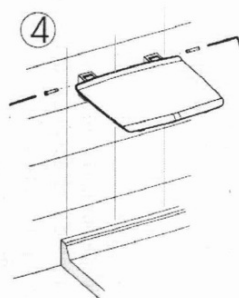

GELCO sklopné sprchové sedátko 32,5x32,5cm, tmavo šedá

Technický list

Pos	No. artiklu	quant	Materiac
1	00428Z00F	2	INCK
2	00438F00F	4	INCK A2
3	00808Z00F	2	INCK
4	00818F00F	4	PNL
5	0961A000G	1	AMg307 F27
6	1290K**F	1	ABS
7	1292K**F	2	PNL
8	1293K**F	2	PNL
9	1294K**F	2	PNL
10	1296K**F	2	ABS
11	1297K**F	4	ABS
12	1970K**G	2	AMg305