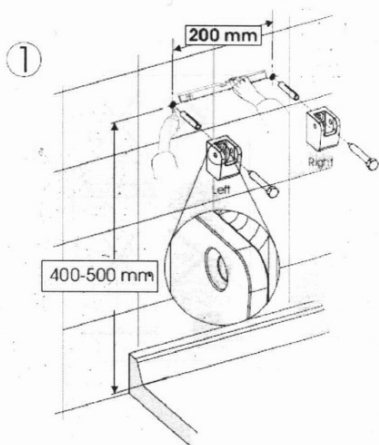

GELCO sklopné sprchové sedátko 32,5x32,5cm, tmavo šedá

Objednací kód: GS120G

Základné informácie

Značka: Gelco

Rozmery

Šírka: 325 mm

Hĺbka: 325 mm

Vlastnosti

Záruka: 2 roky

Hmotnosť / ks: 3.5 kg

Balenie: 1 ks

Farba: Šedá

Tvar: Hranaté

Druh: Sprchové sedátko / stolička

Inštalácia: Vrtanie

Nosnosť: 120 kg

GELCO sklopné sprchové sedátko 32,5x32,5cm, tmavo šedá

Technický list

Pos	No. artiklu	quant	Materiac
1	00428Z00F	2	INCK
2	00438F00F	4	INCK A2
3	00808Z00F	2	INCK
4	00818F00F	4	PNL
5	0961A000G	1	AMg307 F27
6	1290K**F	1	ABS
7	1292K**F	2	PNL
8	1293K**F	2	PNL
9	1294K**F	2	PNL
10	1296K**F	2	ABS
11	1297K**F	4	ABS
12	1970K**G	2	AMg305