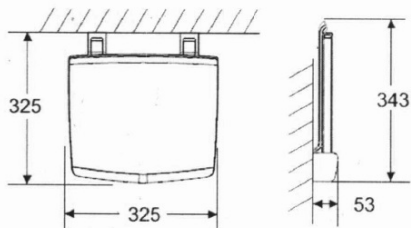

GELCO sklopné sprchové sedátko 32,5x32,5cm, tmavo šedá

Technický list

Pos	No. artiklu	quant	Materiac
1	00428Z00F	2	INCK
2	00438F00F	4	INCK A2
3	00808Z00F	2	INCK
4	00818F00F	4	PNL
5	0961A000G	1	AMg307 F27
6	1290K**F	1	ABS
7	1292K**F	2	PNL
8	1293K**F	2	PNL
9	1294K**F	2	PNL
10	1296K**F	2	ABS
11	1297K**F	4	ABS
12	1970K**G	2	AMg305