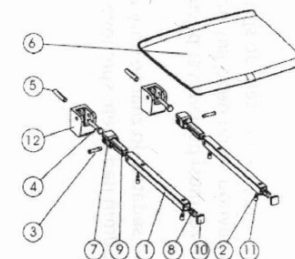

GELCO sklopné sprchové sedátko 32,5x32,5cm, tmavo šedá

Technický list

Pos	No. artiklu	quant	Materiac
1	00428Z00F	2	INCK
2	00438F00F	4	INCK A2
3	00808Z00F	2	INCK
4	00818F00F	4	PNL
5	0961A000G	1	AMg307 F27
6	1290K**F	1	ABS
7	1292K**F	2	PNL
8	1293K**F	2	PNL
9	1294K**F	2	PNL
10	1296K**F	2	ABS
11	1297K**F	4	ABS
12	1970K**G	2	AMg305