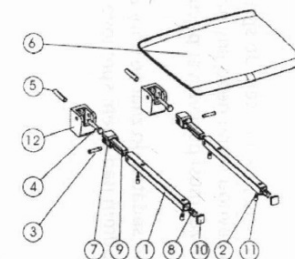

GELCO sklopné sprchové sedátko 32,5x32,5cm, tmavo šedá

Objednací kód: GS120G

Základné informácie

Značka: Gelco

Rozmery

Šírka: 325 mm

Hĺbka: 325 mm

Vlastnosti

Záruka: 2 roky

Hmotnosť / ks: 3.5 kg

Balenie: 1 ks

Farba: Šedá

Tvar: Hranaté

Druh: Sprchové sedátko / stolička

Inštalácia: Vrtanie

Nosnosť: 120 kg

GELCO sklopné sprchové sedátko 32,5x32,5cm, tmavo šedá

Technický list

Pos	No. artiklu	quant	Materiac
1	00428Z00F	2	INCK
2	00438F00F	4	INCK A2
3	00808Z00F	2	INCK
4	00818F00F	4	PNL
5	0961A000G	1	AMg307 F27
6	1290K**F	1	ABS
7	1292K**F	2	PNL
8	1293K**F	2	PNL
9	1294K**F	2	PNL
10	1296K**F	2	ABS
11	1297K**F	4	ABS
12	1970K**G	2	AMg305