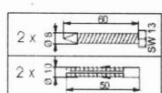

Záruka: 2 roky

Hmotnosť / ks: 3.5 kg

Balenie: 1 ks

Farba: Šedá

Tvar: Hranaté

Druh: Sprchové sedátko / stolička

Inštalácia: Vrtanie

Nosnosť: 120 kg

GELCO sklopné sprchové sedátko 32,5x32,5cm, tmavo šedá

Technický list

Pos	No. artiklu	quant	Materiac
1	00428Z00F	2	INCK
2	00438F00F	4	INCK A2
3	00808Z00F	2	INCK
4	00818F00F	4	PNL
5	0961A000G	1	AMg307 F27
6	1290K**F	1	ABS
7	1292K**F	2	PNL
8	1293K**F	2	PNL
9	1294K**F	2	PNL
10	1296K**F	2	ABS
11	1297K**F	4	ABS
12	1970K**G	2	AMg305