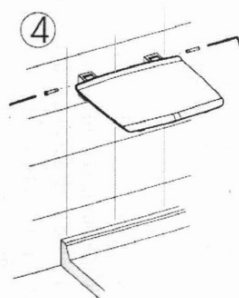

GELCO sklopné sprchové sedátko 32,5x32,5cm, tmavo šedá

Objednací kód: GS120G

Základné informácie

Značka: Gelco

Rozmery

Šírka: 325 mm

Hĺbka: 325 mm

Vlastnosti

Záruka: 2 roky

Hmotnosť / ks: 3.5 kg

Balenie: 1 ks

Farba: Šedá

Tvar: Hranaté

Druh: Sprchové sedátko / stolička

Inštalácia: Vrtanie

Nosnosť: 120 kg

GELCO sklopné sprchové sedátko 32,5x32,5cm, tmavo šedá

Technický list

Pos	No. artiklu	quant	Materiac
1	00428Z00F	2	INCK
2	00438F00F	4	INCK A2
3	00808Z00F	2	INCK
4	00818F00F	4	PNL
5	0961A000G	1	AMg307 F27
6	1290K**F	1	ABS
7	1292K**F	2	PNL
8	1293K**F	2	PNL
9	1294K**F	2	PNL
10	1296K**F	2	ABS
11	1297K**F	4	ABS
12	1970K**G	2	AMg305