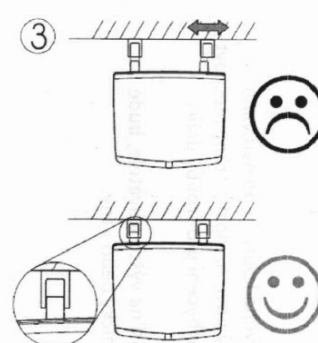

GELCO sklopné sprchové sedátko 32,5x32,5cm, tmavo šedá

Objednací kód: GS120G

Základné informácie

Značka: Gelco

Rozmery

Šírka: 325 mm

Hĺbka: 325 mm

Vlastnosti

Záruka: 2 roky

Hmotnosť / ks: 3.5 kg

Balenie: 1 ks

Farba: Šedá

Tvar: Hranaté

Druh: Sprchové sedátko / stolička

Inštalácia: Vrtanie

Nosnosť: 120 kg

GELCO sklopné sprchové sedátko 32,5x32,5cm, tmavo šedá

Technický list

Pos	No. artiklu	quant	Materiac
1	00428Z00F	2	INCK
2	00438F00F	4	INCK A2
3	00808Z00F	2	INCK
4	00818F00F	4	PNL
5	0961A000G	1	AMg307 F27
6	1290K**F	1	ABS
7	1292K**F	2	PNL
8	1293K**F	2	PNL
9	1294K**F	2	PNL
10	1296K**F	2	ABS
11	1297K**F	4	ABS
12	1970K**G	2	AMg305