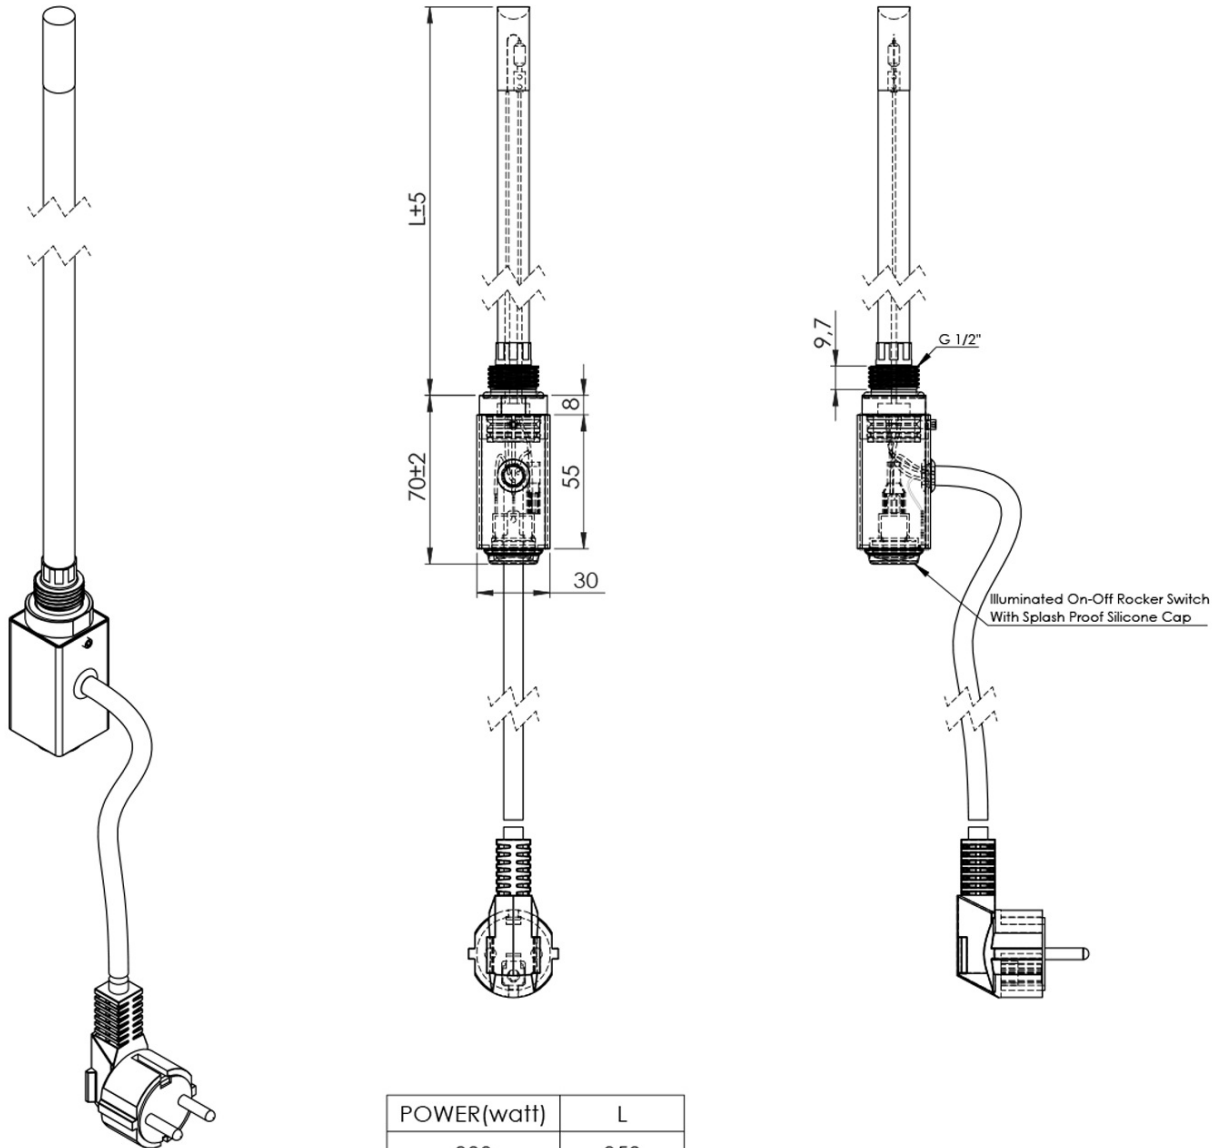

Objednací kód: NR921

Základné informácie

Značka: Sapho
Séria: CARUSO

Vlastnosti

Záruka: 2 roky
Hmotnosť / ks: 0.62 kg
Balenie: 1 ks
Farba: Brúsená nerez
Výkon: 300 W
Stupeň krytia: IPx4

Technický list

| POWER(watt) | L |
|-------------|-----|
| 300 | 350 |
| 200 | 350 |