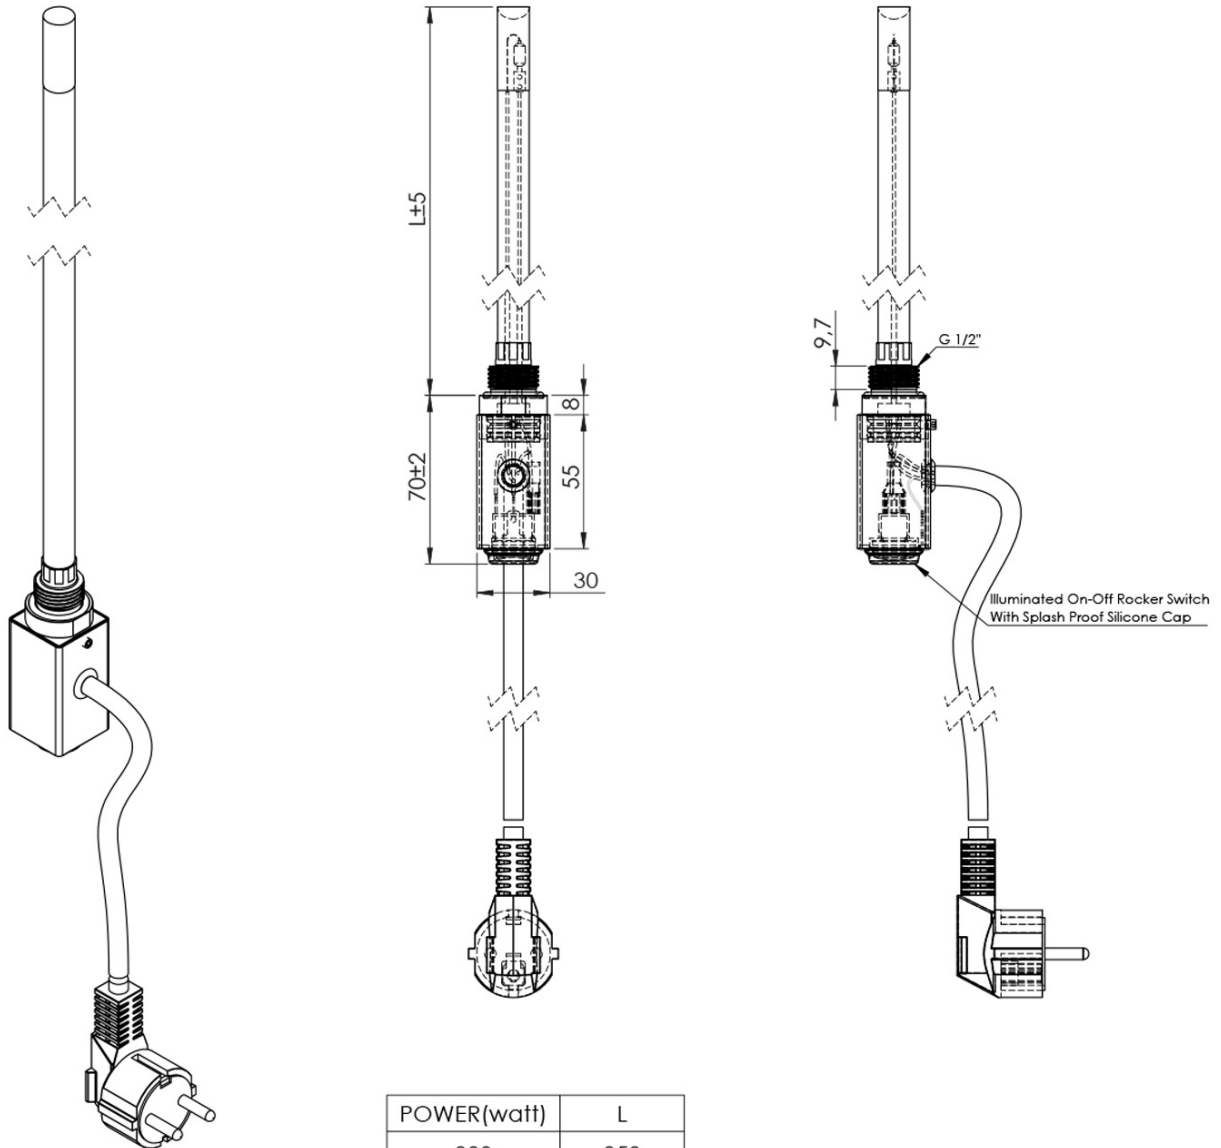

Objednací kód: NR921

**Základné informácie**

Značka: Sapho  
Séria: CARUSO

**Vlastnosti**

Farba: Brúsená nerez  
Výkon: 300 W  
Stupeň krytia: IPx4  
Hmotnosť / ks: 0.62 kg  
Balenie: 1 ks  
Záruka: 2 roky

Technický list

POWER(watt)	L
300	350
200	350