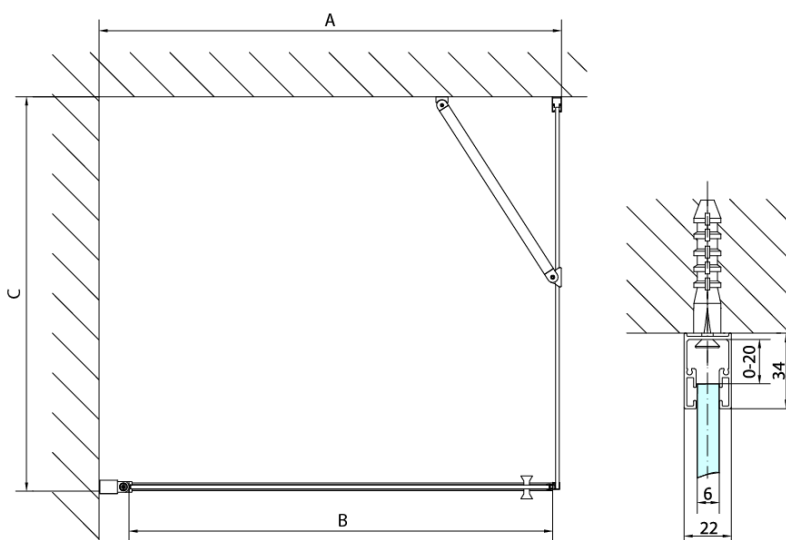

Objednací kód: ZL3210

Základné informácie

Značka: Polysan

Séria: ZOOM

Rozmery

Výška: 1900 mm

Hĺbka: 1000 mm

Vlastnosti

Farba profilu: Chróm - Leštený hliník

Tvar: Pevná stena k sprchovacím dverám

Typ výplne: Číre sklo

Úprava skla: Antidrop

Hrúbka skla: 6 mm

Hmotnosť / ks: 31.0 kg

Balenie: 1 ks

Záruka: 2 roky

Technický list

ARTICLE	C
ZL3270	670-690
ZL3280	770-790
ZL3290	870-890
ZL3210	970-990

ARTICLE	A	B
ZL1270	670-690	~615
ZL1280	770-790	~715
ZL1290	870-890	~815
ZL1210	970-990	~815

ARTICLE	A	B	C
ZL1390	870-890	330	470
ZL1310	970-990	430	520
ZL1311	1070-1090	480	570
ZL1312	1170-1190	530	620
ZL1313	1270-1290	630	620
ZL1314	1370-1390	730	620
ZL1315	1470-1490	830	620