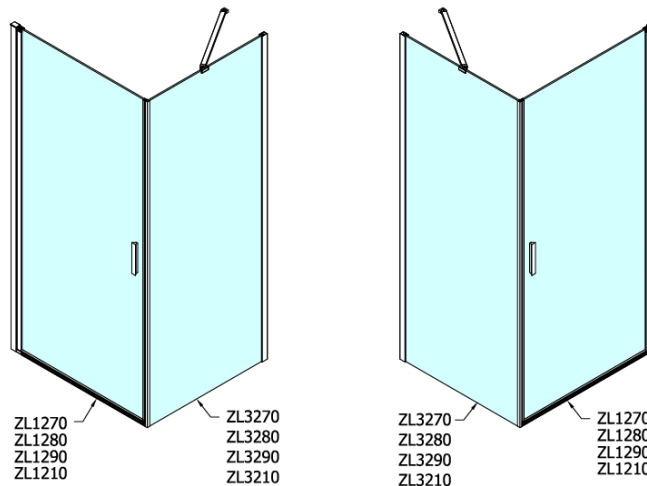

Objednací kód: ZL3210

Základné informácie

Značka: Polysan

Séria: ZOOM

Rozmery

Výška: 1900 mm

Hĺbka: 1000 mm

Vlastnosti

Záruka: 2 roky

Hmotnosť / ks: 31 kg

Balenie: 1 ks

Farba profilu: Chróm

Tvar: Pevná stena k sprchovacím dverám

Typ výplne: Číre sklo

Úprava skla: Antidrop

Hrúbka skla: 6 mm

3D model: ÁNO

Technický list

ARTICLE	C
ZL3270	670-690
ZL3280	770-790
ZL3290	870-890
ZL3210	970-990

ARTICLE	A	B
ZL1270	670-690	~615
ZL1280	770-790	~715
ZL1290	870-890	~815
ZL1210	970-990	~815

ARTICLE	A	B	C
ZL1390	870-890	330	470
ZL1310	970-990	430	520
ZL1311	1070-1090	480	570
ZL1312	1170-1190	530	620
ZL1313	1270-1290	630	620
ZL1314	1370-1390	730	620
ZL1315	1470-1490	830	620