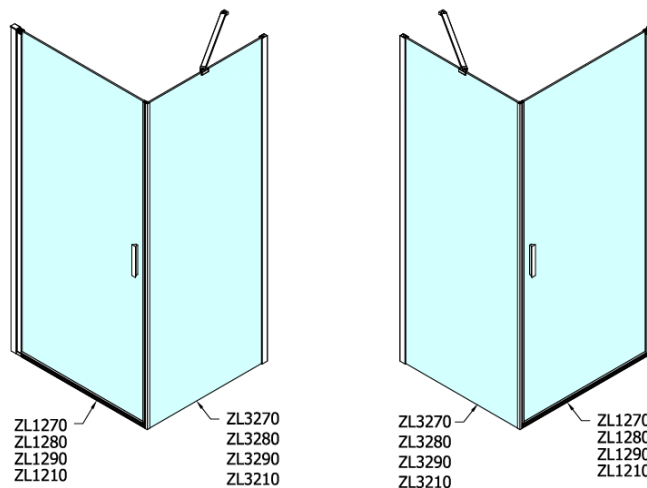

Objednací kód: ZL3210

Základné informácie

Značka: Polysan

Séria: ZOOM

Rozmery

Výška: 1900 mm

Hĺbka: 1000 mm

Vlastnosti

Farba profilu: Chróm - Leštený hliník

Tvar: Pevná stena k sprchovacím dverám

Typ výplne: Číre sklo

Úprava skla: Antidrop

Hrúbka skla: 6 mm

Hmotnosť / ks: 31.0 kg

Balenie: 1 ks

Záruka: 2 roky

Technický list

ARTICLE	C
ZL3270	670-690
ZL3280	770-790
ZL3290	870-890
ZL3210	970-990

ARTICLE	A	B
ZL1270	670-690	~615
ZL1280	770-790	~715
ZL1290	870-890	~815
ZL1210	970-990	~815

ARTICLE	A	B	C
ZL1390	870-890	330	470
ZL1310	970-990	430	520
ZL1311	1070-1090	480	570
ZL1312	1170-1190	530	620
ZL1313	1270-1290	630	620
ZL1314	1370-1390	730	620
ZL1315	1470-1490	830	620