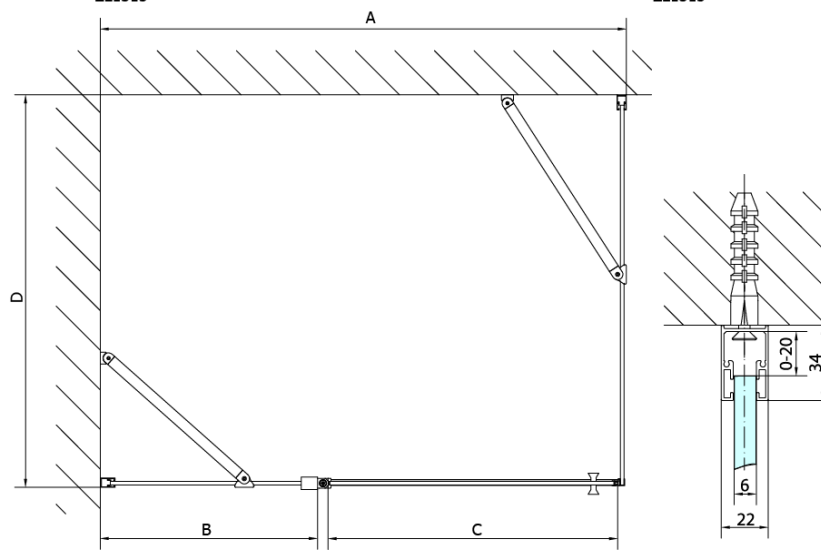

## Rozmery

Výška: 1900 mm

Hĺbka: 1000 mm

## Vlastnosti

Farba profilu: Chróm - Leštený hliník

Tvar: Pevná stena k sprchovacím dverám

Typ výplne: Číre sklo

Úprava skla: Antidrop

Hrúbka skla: 6 mm

Hmotnosť / ks: 31.0 kg

Balenie: 1 ks