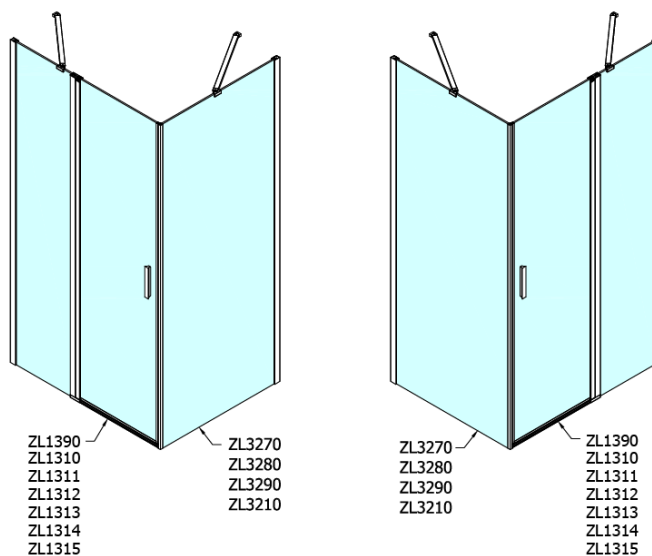

Záruka: 2 roky

Hmotnosť / ks: 31 kg

Balenie: 1 ks

Farba profilu: Chróm

Tvar: Pevná stena k sprchovacím dverám

Typ výplne: Číre sklo

Úprava skla: Antidrop

Hrúbka skla: 6 mm

3D model: ÁNO

Technický list

ARTICLE	C
ZL3270	670-690
ZL3280	770-790
ZL3290	870-890
ZL3210	970-990

ARTICLE	A	B
ZL1270	670-690	~615
ZL1280	770-790	~715
ZL1290	870-890	~815
ZL1210	970-990	~815

ARTICLE	A	B	C
ZL1390	870-890	330	470
ZL1310	970-990	430	520
ZL1311	1070-1090	480	570
ZL1312	1170-1190	530	620
ZL1313	1270-1290	630	620
ZL1314	1370-1390	730	620
ZL1315	1470-1490	830	620