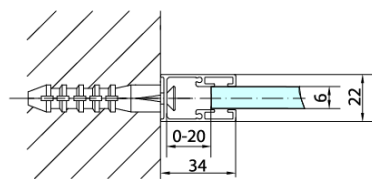

Záruka: 2 roky

Hmotnosť / ks: 31 kg

Balenie: 1 ks

Farba profilu: Chróm

Tvar: Pevná stena k sprchovacím dverám

Typ výplne: Číre sklo

Úprava skla: Antidrop

Hrúbka skla: 6 mm

3D model: ÁNO

Technický list

ARTICLE	C
ZL3270	670-690
ZL3280	770-790
ZL3290	870-890
ZL3210	970-990

ARTICLE	A	B
ZL1270	670-690	~615
ZL1280	770-790	~715
ZL1290	870-890	~815
ZL1210	970-990	~815

ARTICLE	A	B	C
ZL1390	870-890	330	470
ZL1310	970-990	430	520
ZL1311	1070-1090	480	570
ZL1312	1170-1190	530	620
ZL1313	1270-1290	630	620
ZL1314	1370-1390	730	620
ZL1315	1470-1490	830	620