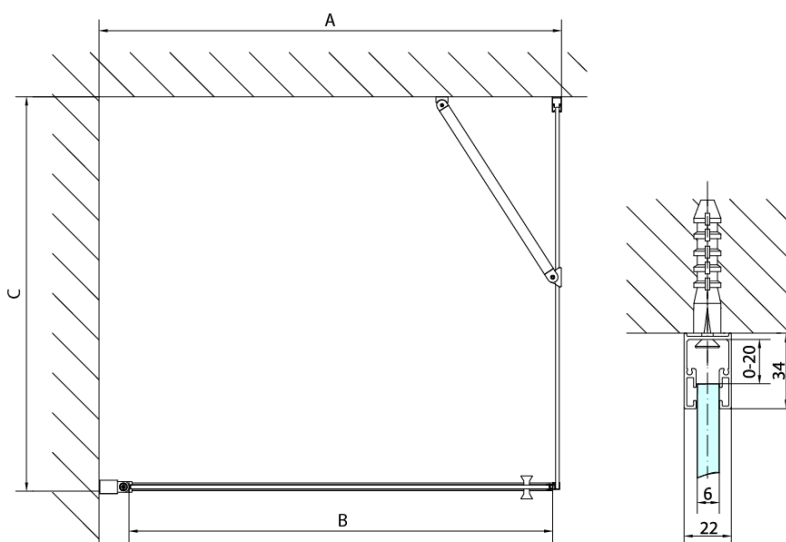

Technický list

ARTICLE	C
ZL3270	670-690
ZL3280	770-790
ZL3290	870-890
ZL3210	970-990

ARTICLE	A	B
ZL1270	670-690	~615
ZL1280	770-790	~715
ZL1290	870-890	~815
ZL1210	970-990	~815