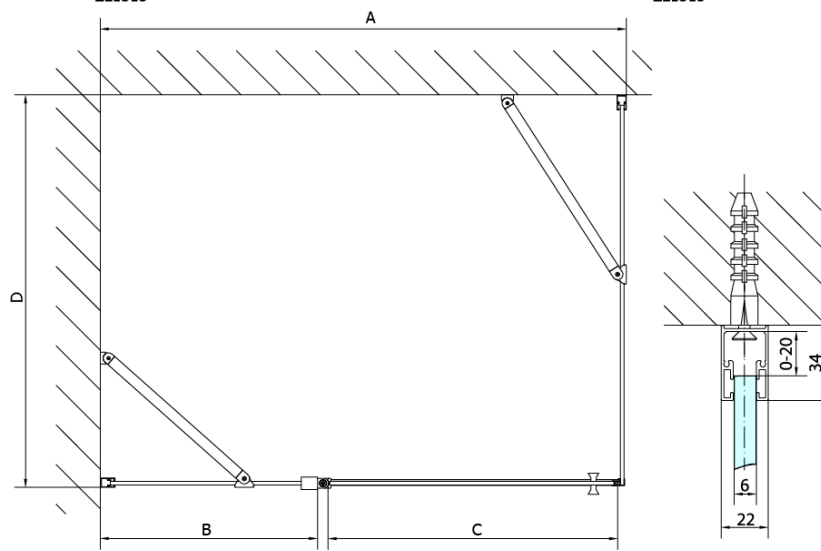

Záruka: 2 roky

Hmotnosť / ks: 31 kg

Balenie: 1 ks

Farba profilu: Chróm

Tvar: Pevná stena k sprchovacím dverám

Typ výplne: Číre sklo

Úprava skla: Antidrop

Hrúbka skla: 6 mm

3D model: ÁNO

Technický list

ARTICLE	C
ZL3270	670-690
ZL3280	770-790
ZL3290	870-890
ZL3210	970-990

ARTICLE	A	B
ZL1270	670-690	~615
ZL1280	770-790	~715
ZL1290	870-890	~815
ZL1210	970-990	~815

ARTICLE	A	B	C
ZL1390	870-890	330	470
ZL1310	970-990	430	520
ZL1311	1070-1090	480	570
ZL1312	1170-1190	530	620
ZL1313	1270-1290	630	620
ZL1314	1370-1390	730	620
ZL1315	1470-1490	830	620