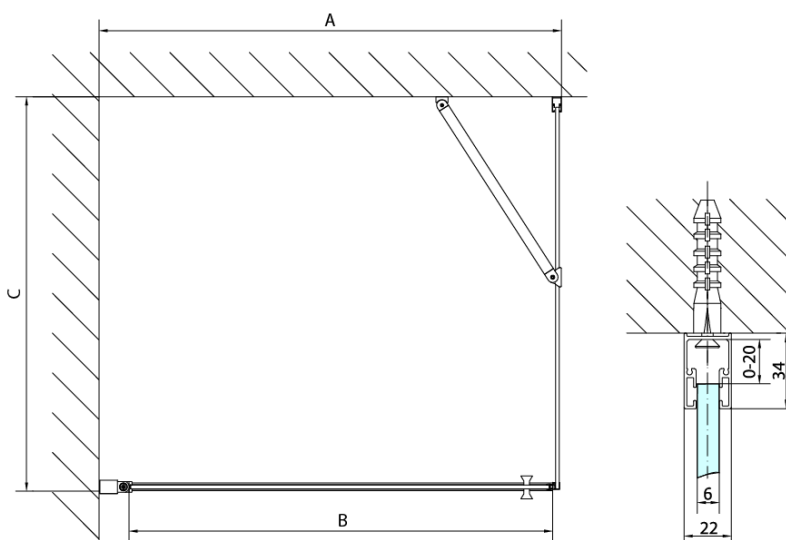

Objednací kód: ZL3210

Základné informácie

Značka: Polysan

Séria: ZOOM

Rozmery

Výška: 1900 mm

Hĺbka: 1000 mm

Vlastnosti

Záruka: 2 roky

Hmotnosť / ks: 31 kg

Balenie: 1 ks

Farba profilu: Chróm

Tvar: Pevná stena k sprchovacím dverám

Typ výplne: Číre sklo

Úprava skla: Antidrop

Hrúbka skla: 6 mm

3D model: ÁNO

Technický list

ARTICLE	C
ZL3270	670-690
ZL3280	770-790
ZL3290	870-890
ZL3210	970-990

ARTICLE	A	B
ZL1270	670-690	~615
ZL1280	770-790	~715
ZL1290	870-890	~815
ZL1210	970-990	~815

ARTICLE	A	B	C
ZL1390	870-890	330	470
ZL1310	970-990	430	520
ZL1311	1070-1090	480	570
ZL1312	1170-1190	530	620
ZL1313	1270-1290	630	620
ZL1314	1370-1390	730	620
ZL1315	1470-1490	830	620