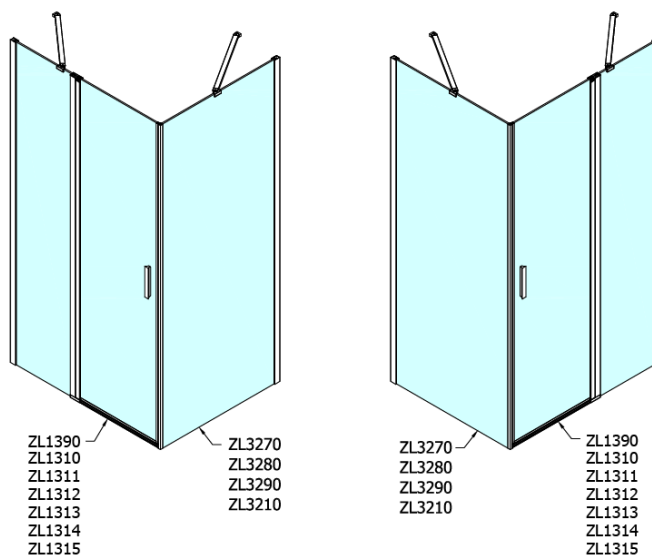

## Rozmery

Výška: 1900 mm

Hĺbka: 1000 mm

## Vlastnosti

Farba profilu: Chróm - Leštený hliník

Tvar: Pevná stena k sprchovacím dverám

Typ výplne: Číre sklo

Úprava skla: Antidrop

Hrúbka skla: 6 mm

Hmotnosť / ks: 31.0 kg

Balenie: 1 ks