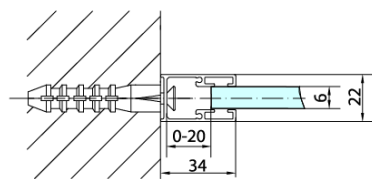

## Rozmery

Výška: 1900 mm

Hĺbka: 1000 mm

## Vlastnosti

Farba profilu: Chróm - Leštený hliník

Tvar: Pevná stena k sprchovacím dverám

Typ výplne: Číre sklo

Úprava skla: Antidrop

Hrúbka skla: 6 mm

Hmotnosť / ks: 31.0 kg

Balenie: 1 ks

Záruka: 2 roky

Technický list

ARTICLE	C
ZL3270	670-690
ZL3280	770-790
ZL3290	870-890
ZL3210	970-990

ARTICLE	A	B
ZL1270	670-690	~615
ZL1280	770-790	~715
ZL1290	870-890	~815
ZL1210	970-990	~815

ARTICLE	A	B	C
ZL1390	870-890	330	470
ZL1310	970-990	430	520
ZL1311	1070-1090	480	570
ZL1312	1170-1190	530	620
ZL1313	1270-1290	630	620
ZL1314	1370-1390	730	620
ZL1315	1470-1490	830	620