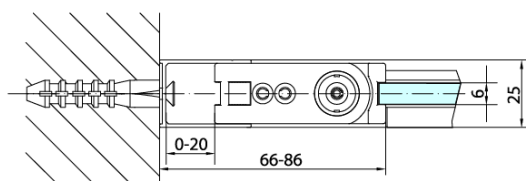

Objednací kód: ZL3210

Základné informácie

Značka: Polysan

Séria: ZOOM

Rozmery

Výška: 1900 mm

Hĺbka: 1000 mm

Vlastnosti

Záruka: 2 roky

Hmotnosť / ks: 31 kg

Balenie: 1 ks

Farba profilu: Chróm

Tvar: Pevná stena k sprchovacím dverám

Typ výplne: Číre sklo

Úprava skla: Antidrop

Hrúbka skla: 6 mm

3D model: ÁNO

Technický list

ARTICLE	C
ZL3270	670-690
ZL3280	770-790
ZL3290	870-890
ZL3210	970-990

ARTICLE	A	B
ZL1270	670-690	~615
ZL1280	770-790	~715
ZL1290	870-890	~815
ZL1210	970-990	~815

ARTICLE	A	B	C
ZL1390	870-890	330	470
ZL1310	970-990	430	520
ZL1311	1070-1090	480	570
ZL1312	1170-1190	530	620
ZL1313	1270-1290	630	620
ZL1314	1370-1390	730	620
ZL1315	1470-1490	830	620