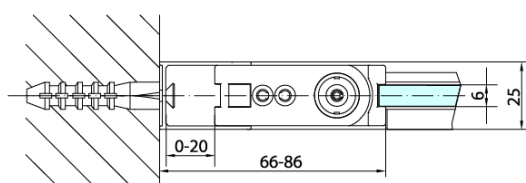

Objednací kód: ZL3210

Základné informácie

Značka: Polysan

Séria: ZOOM

Rozmery

Výška: 1900 mm

Hĺbka: 1000 mm

Vlastnosti

Farba profilu: Chróm - Leštený hliník

Tvar: Pevná stena k sprchovacím dverám

Typ výplne: Číre sklo

Úprava skla: Antidrop

Hrúbka skla: 6 mm

Hmotnosť / ks: 31.0 kg

Balenie: 1 ks

Záruka: 2 roky

Technický list

ARTICLE	C
ZL3270	670-690
ZL3280	770-790
ZL3290	870-890
ZL3210	970-990

ARTICLE	A	B
ZL1270	670-690	~615
ZL1280	770-790	~715
ZL1290	870-890	~815
ZL1210	970-990	~815

ARTICLE	A	B	C
ZL1390	870-890	330	470
ZL1310	970-990	430	520
ZL1311	1070-1090	480	570
ZL1312	1170-1190	530	620
ZL1313	1270-1290	630	620
ZL1314	1370-1390	730	620
ZL1315	1470-1490	830	620