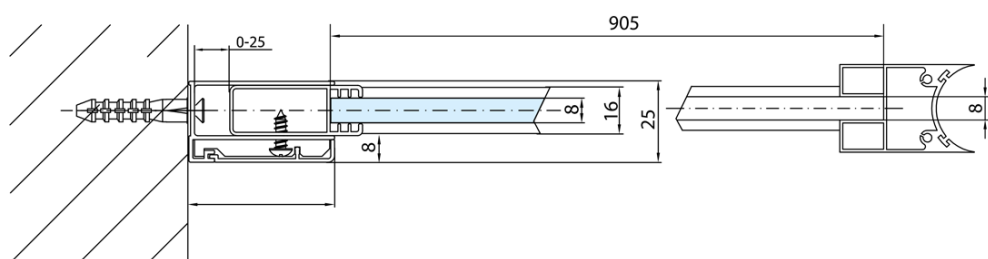

# MODULAR SHOWER stena na inštaláciu na múr, pre pripojenie otoč. panelu 1000 mm

Objednací kód: MS3A-100

## Rozmery

Šírka: 1000 mm  
Výška: 2000 mm

## Vlastnosti

Záruka: 2 roky  
Hmotnosť / ks: 48 kg  
Balenie: 1 ks  
Farba profilu: Chróm  
Tvar: Tvar L (pevná časť)  
Typ výplne: Číre sklo  
Úprava skla: Antidrop  
Hrúbka skla: 8 mm

## Technický list

MODULAR SHOWER stena na inštaláciu na múr, pre pripojenie otoč. panelu 1000 mm

MS3A-L,R	MS3B-L,R	A	B	C
MS3A-70	MS3B-30	675-695	975-995	330
MS3A-80	MS3B-30	775-795	1075-1095	330
MS3A-90	MS3B-30	875-895	1175-1195	330
MS3A-100	MS3B-30	975-995	1275-1295	330
MS3A-120	MS3B-30	1175-1195	1475-1495	330
MS3A-70	MS3B-40	675-695	1075-1095	430
MS3A-80	MS3B-40	775-795	1175-1195	430
MS3A-90	MS3B-40	875-895	1275-1295	430
MS3A-100	MS3B-40	975-995	1375-1395	430
MS3A-120	MS3B-40	1175-1195	1575-1595	430
MS3A-70	MS3B-50	675-695	1175-1195	530
MS3A-80	MS3B-50	775-795	1275-1295	530
MS3A-90	MS3B-50	875-895	1375-1395	530
MS3A-100	MS3B-50	975-995	1475-1495	530
MS3A-120	MS3B-50	1175-1195	1675-1695	530
MS3A-70	MS3B-60	675-695	1275-1295	630
MS3A-80	MS3B-60	775-795	1375-1395	630
MS3A-90	MS3B-60	875-895	1475-1495	630
MS3A-100	MS3B-60	975-995	1575-1595	630
MS3A-120	MS3B-60	1175-1195	1775-1795	630