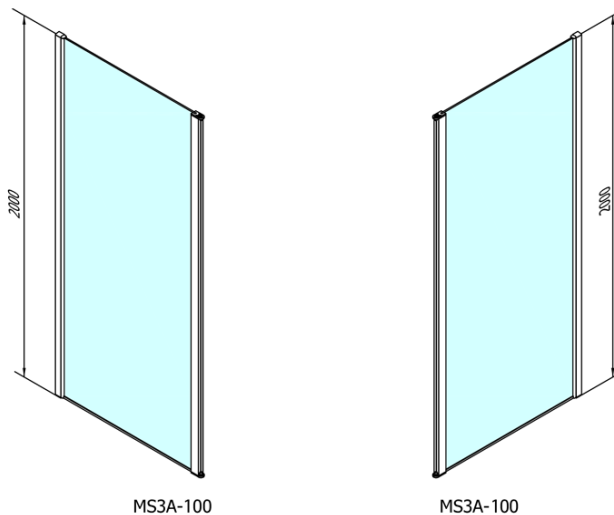

Technický list