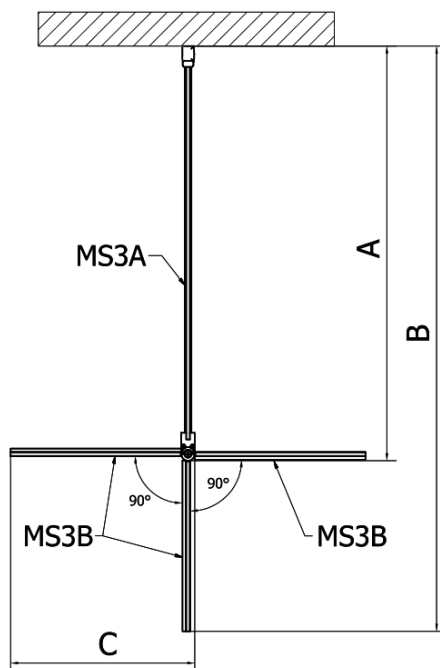

# MODULAR SHOWER stena na inštaláciu na múr, pre pripojenie otoč. panelu 1000 mm

Objednací kód: MS3A-100

## Rozmery

Výška: 2000 mm  
Hĺbka: 1000 mm

## Vlastnosti

Farba profilu: Chróm - Leštený hliník  
Tvar: Tvar L otočná  
Typ výplne: Číre sklo  
Úprava skla: Antidrop  
Hrúbka skla: 8 mm  
Hmotnosť / ks: 48.0 kg  
Balenie: 1 ks  
Záruka: 2 roky

## Technický list

MODULAR SHOWER stena na inštaláciu na múr, pre pripojenie otoč. panelu 1000 mm

MS3A-L,R	MS3B-L,R	A	B	C
MS3A-70	MS3B-30	675-695	975-995	330
MS3A-80	MS3B-30	775-795	1075-1095	330
MS3A-90	MS3B-30	875-895	1175-1195	330
MS3A-100	MS3B-30	975-995	1275-1295	330
MS3A-120	MS3B-30	1175-1195	1475-1495	330
MS3A-70	MS3B-40	675-695	1075-1095	430
MS3A-80	MS3B-40	775-795	1175-1195	430
MS3A-90	MS3B-40	875-895	1275-1295	430
MS3A-100	MS3B-40	975-995	1375-1395	430
MS3A-120	MS3B-40	1175-1195	1575-1595	430
MS3A-70	MS3B-50	675-695	1175-1195	530
MS3A-80	MS3B-50	775-795	1275-1295	530
MS3A-90	MS3B-50	875-895	1375-1395	530
MS3A-100	MS3B-50	975-995	1475-1495	530
MS3A-120	MS3B-50	1175-1195	1675-1695	530
MS3A-70	MS3B-60	675-695	1275-1295	630
MS3A-80	MS3B-60	775-795	1375-1395	630
MS3A-90	MS3B-60	875-895	1475-1495	630
MS3A-100	MS3B-60	975-995	1575-1595	630
MS3A-120	MS3B-60	1175-1195	1775-1795	630