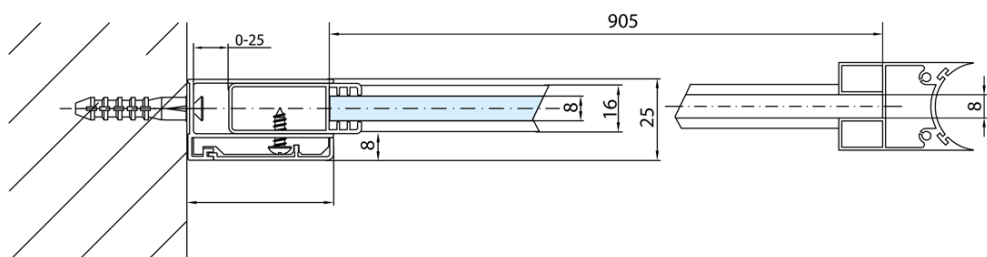

MODULAR SHOWER stena na inštaláciu na múr, pre pripojenie otoč. panelu 1000 mm

Objednací kód: MS3A-100

Základné informácie

Značka: Polysan
Séria: MODULAR SHOWER

Rozmery

Výška: 2000 mm
Hĺbka: 1000 mm

Vlastnosti

Farba profilu: Chróm - Leštený hliník
Tvar: Tvar L otočná
Typ výplne: Číre sklo
Úprava skla: Antidrop
Hrúbka skla: 8 mm
Hmotnosť / ks: 48.0 kg
Balenie: 1 ks
Záruka: 2 roky

Technický list

MODULAR SHOWER stena na inštaláciu na múr, pre pripojenie otoč. panelu 1000 mm

MS3A-L,R	MS3B-L,R	A	B	C
MS3A-70	MS3B-30	675-695	975-995	330
MS3A-80	MS3B-30	775-795	1075-1095	330
MS3A-90	MS3B-30	875-895	1175-1195	330
MS3A-100	MS3B-30	975-995	1275-1295	330
MS3A-120	MS3B-30	1175-1195	1475-1495	330
MS3A-70	MS3B-40	675-695	1075-1095	430
MS3A-80	MS3B-40	775-795	1175-1195	430
MS3A-90	MS3B-40	875-895	1275-1295	430
MS3A-100	MS3B-40	975-995	1375-1395	430
MS3A-120	MS3B-40	1175-1195	1575-1595	430
MS3A-70	MS3B-50	675-695	1175-1195	530
MS3A-80	MS3B-50	775-795	1275-1295	530
MS3A-90	MS3B-50	875-895	1375-1395	530
MS3A-100	MS3B-50	975-995	1475-1495	530
MS3A-120	MS3B-50	1175-1195	1675-1695	530
MS3A-70	MS3B-60	675-695	1275-1295	630
MS3A-80	MS3B-60	775-795	1375-1395	630
MS3A-90	MS3B-60	875-895	1475-1495	630
MS3A-100	MS3B-60	975-995	1575-1595	630
MS3A-120	MS3B-60	1175-1195	1775-1795	630