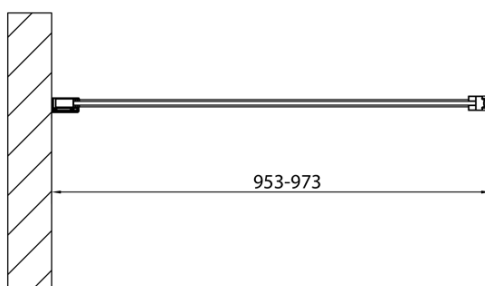

MODULAR SHOWER stena na inštaláciu na múr, pre pripojenie otoč. panelu 1000 mm

Objednací kód: MS3A-100

Základné informácie

Značka: Polysan
Séria: MODULAR SHOWER

Rozmery

Výška: 2000 mm
Hĺbka: 1000 mm

Vlastnosti

Farba profilu: Chróm - Leštený hliník
Tvar: Tvar L otočná
Typ výplne: Číre sklo
Úprava skla: Antidrop
Hrúbka skla: 8 mm
Hmotnosť / ks: 48.0 kg
Balenie: 1 ks
Záruka: 2 roky

Technický list

MODULAR SHOWER stena na inštaláciu na múr, pre pripojenie otoč. panelu 1000 mm