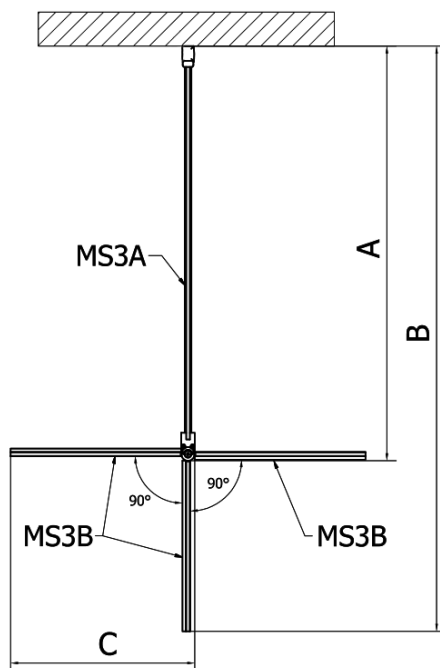

# MODULAR SHOWER stena na inštaláciu na múr, pre pripojenie otoč. panelu 1000 mm

Objednací kód: MS3A-100

## Rozmery

Šírka: 1000 mm  
Výška: 2000 mm

## Vlastnosti

Záruka: 2 roky  
Hmotnosť / ks: 48 kg  
Balenie: 1 ks  
Farba profilu: Chróm  
Tvar: Tvar L (pevná časť)  
Typ výplne: Číre sklo  
Úprava skla: Antidrop  
Hrúbka skla: 8 mm

## Technický list

MODULAR SHOWER stena na inštaláciu na múr, pre pripojenie otoč. panelu 1000 mm

MS3A-L,R	MS3B-L,R	A	B	C
MS3A-70	MS3B-30	675-695	975-995	330
MS3A-80	MS3B-30	775-795	1075-1095	330
MS3A-90	MS3B-30	875-895	1175-1195	330
MS3A-100	MS3B-30	975-995	1275-1295	330
MS3A-120	MS3B-30	1175-1195	1475-1495	330
MS3A-70	MS3B-40	675-695	1075-1095	430
MS3A-80	MS3B-40	775-795	1175-1195	430
MS3A-90	MS3B-40	875-895	1275-1295	430
MS3A-100	MS3B-40	975-995	1375-1395	430
MS3A-120	MS3B-40	1175-1195	1575-1595	430
MS3A-70	MS3B-50	675-695	1175-1195	530
MS3A-80	MS3B-50	775-795	1275-1295	530
MS3A-90	MS3B-50	875-895	1375-1395	530
MS3A-100	MS3B-50	975-995	1475-1495	530
MS3A-120	MS3B-50	1175-1195	1675-1695	530
MS3A-70	MS3B-60	675-695	1275-1295	630
MS3A-80	MS3B-60	775-795	1375-1395	630
MS3A-90	MS3B-60	875-895	1475-1495	630
MS3A-100	MS3B-60	975-995	1575-1595	630
MS3A-120	MS3B-60	1175-1195	1775-1795	630