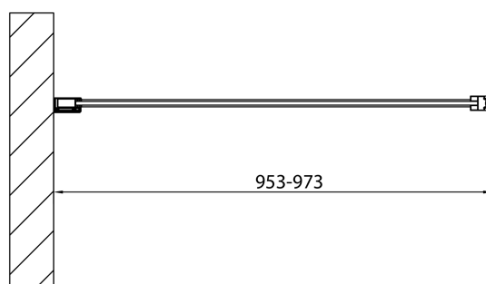

Technický list