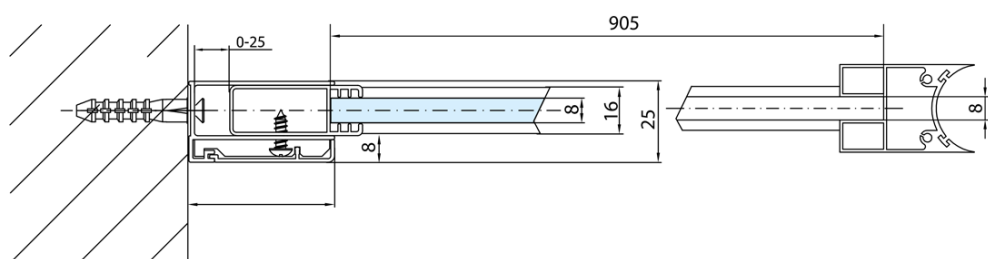

# MODULAR SHOWER stena na inštaláciu na múr, pre pripojenie otoč. panelu 1000 mm

Objednací kód: MS3A-100

## Rozmery

Výška: 2000 mm  
Hĺbka: 1000 mm

## Vlastnosti

Farba profilu: Chróm - Leštený hliník  
Tvar: Tvar L otočná  
Typ výplne: Číre sklo  
Úprava skla: Antidrop  
Hrúbka skla: 8 mm  
Hmotnosť / ks: 48.0 kg  
Balenie: 1 ks  
Záruka: 2 roky

## Technický list

MODULAR SHOWER stena na inštaláciu na múr, pre pripojenie otoč. panelu 1000 mm

MS3A-L,R	MS3B-L,R	A	B	C
MS3A-70	MS3B-30	675-695	975-995	330
MS3A-80	MS3B-30	775-795	1075-1095	330
MS3A-90	MS3B-30	875-895	1175-1195	330
MS3A-100	MS3B-30	975-995	1275-1295	330
MS3A-120	MS3B-30	1175-1195	1475-1495	330
MS3A-70	MS3B-40	675-695	1075-1095	430
MS3A-80	MS3B-40	775-795	1175-1195	430
MS3A-90	MS3B-40	875-895	1275-1295	430
MS3A-100	MS3B-40	975-995	1375-1395	430
MS3A-120	MS3B-40	1175-1195	1575-1595	430
MS3A-70	MS3B-50	675-695	1175-1195	530
MS3A-80	MS3B-50	775-795	1275-1295	530
MS3A-90	MS3B-50	875-895	1375-1395	530
MS3A-100	MS3B-50	975-995	1475-1495	530
MS3A-120	MS3B-50	1175-1195	1675-1695	530
MS3A-70	MS3B-60	675-695	1275-1295	630
MS3A-80	MS3B-60	775-795	1375-1395	630
MS3A-90	MS3B-60	875-895	1475-1495	630
MS3A-100	MS3B-60	975-995	1575-1595	630
MS3A-120	MS3B-60	1175-1195	1775-1795	630