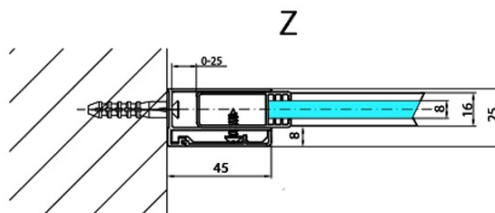

## Rozmery

Šírka: 1000 mm  
Výška: 2000 mm

## Vlastnosti

Záruka: 2 roky  
Hmotnosť / ks: 47 kg  
Balenie: 1 ks  
Farba profilu: Chróm  
Tvar: Tvar L (pevná časť)  
Typ výplne: Číre sklo  
Úprava skla: Antidrop  
Hrúbka skla: 8 mm

MODULAR SHOWER stena na inštaláciu na múr, pre pripojenie príd. panelu, 1000 mm

Technický list

MS2A-xxx+MS2B-xxoL

MS2A-xxx+MS2B-xxoR

ARTICLE	A
MS2A-80	776-801
MS2A-90	876-901
MS2A-100	976-1001
MS2A-110	1076-1101
MS2A-120	1176-1201

ARTICLE	B
MS2B-30	280
MS2B-40	380
MS2B-60	580
MS2B-80	780
MS2B-100	980
MS2B-120	1180