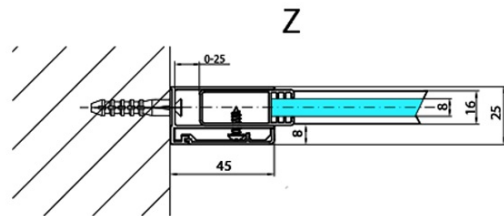

MODULAR SHOWER stena na inštaláciu na múr, pre pripojenie príd. panelu, 1000 mm

Objednací kód: MS2A-100

Základné informácie

Značka: Polysan
Séria: MODULAR SHOWER

Rozmery

Výška: 2000 mm
Hĺbka: 1000 mm

Vlastnosti

Farba profilu: Chróm - Leštený hliník
Tvar: Tvar L pevná
Typ výplne: Číre sklo
Úprava skla: Antidrop
Hrúbka skla: 8 mm
Hmotnosť / ks: 47.0 kg
Balenie: 1 ks
Záruka: 2 roky

MODULAR SHOWER stena na inštaláciu na múr, pre pripojenie príd. panelu, 1000 mm

Technický list

MS2A-xxx+MS2B-xxoL

MS2A-xxx+MS2B-xxoR

ARTICLE	A
MS2A-80	776-801
MS2A-90	876-901
MS2A-100	976-1001
MS2A-110	1076-1101
MS2A-120	1176-1201

ARTICLE	B
MS2B-30	280
MS2B-40	380
MS2B-60	580
MS2B-80	780
MS2B-100	980
MS2B-120	1180