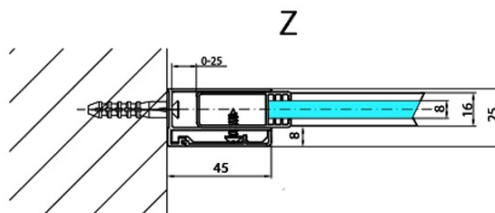

## Rozmery

Šírka: 900 mm  
Výška: 2000 mm

## Vlastnosti

Záruka: 2 roky  
Hmotnosť / ks: 43 kg  
Balenie: 1 ks  
Farba profilu: Chróm  
Tvar: Tvar L (pevná časť)  
Typ výplne: Číre sklo  
Úprava skla: Antidrop  
Hrúbka skla: 8 mm

MODULAR SHOWER stena na inštaláciu na múr, pre pripojenie príd. panelu, 900 mm

Technický list

MS2A-xxx+MS2B-xxoL

MS2A-xxx+MS2B-xxoR

ARTICLE	A
MS2A-80	776-801
MS2A-90	876-901
MS2A-100	976-1001
MS2A-110	1076-1101
MS2A-120	1176-1201

ARTICLE	B
MS2B-30	280
MS2B-40	380
MS2B-60	580
MS2B-80	780
MS2B-100	980
MS2B-120	1180