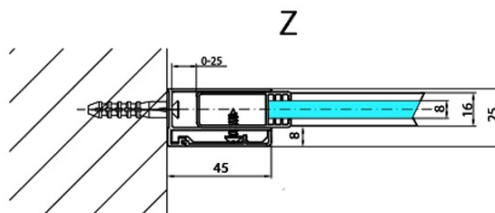

MODULAR SHOWER stena na inštaláciu na múr, pre pripojenie príd. panelu, 900 mm

Objednací kód: MS2A-90

Základné informácie

Značka: Polysan
Séria: MODULAR SHOWER

Rozmery

Šírka: 900 mm
Výška: 2000 mm

Vlastnosti

Farba profilu: Chróm
Tvar: Tvar L (pevná časť)
Typ výplne: Číre sklo
Úprava skla: Antidrop
Hrúbka skla: 8 mm
Hmotnosť / ks: 43.0 kg
Balenie: 1 ks
Záruka: 2 roky

MODULAR SHOWER stena na inštaláciu na múr, pre pripojenie príď. panelu, 900 mm

Technický list

MS2A-xxx+MS2B-xxoL

MS2A-xxx+MS2B-xxoR

ARTICLE	A
MS2A-80	776-801
MS2A-90	876-901
MS2A-100	976-1001
MS2A-110	1076-1101
MS2A-120	1176-1201

ARTICLE	B
MS2B-30	280
MS2B-40	380
MS2B-60	580
MS2B-80	780
MS2B-100	980
MS2B-120	1180