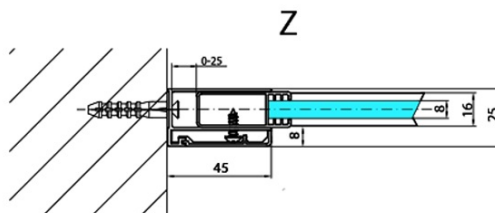

MODULAR SHOWER stena na inštaláciu na múr, pre pripojenie príd. panelu, 900 mm

Objednací kód: MS2A-90

Základné informácie

Značka: Polysan
Séria: MODULAR SHOWER

Rozmery

Výška: 2000 mm
Hĺbka: 900 mm

Vlastnosti

Farba profilu: Chróm - Leštený hliník
Tvar: Tvar L pevná
Typ výplne: Číre sklo
Úprava skla: Antidrop
Hrúbka skla: 8 mm
Hmotnosť / ks: 43.0 kg
Balenie: 1 ks
Záruka: 2 roky

MODULAR SHOWER stena na inštaláciu na múr, pre pripojenie príd. panelu, 900 mm

Technický list

MS2A-xxx+MS2B-xxoL

MS2A-xxx+MS2B-xxoR

ARTICLE	A
MS2A-80	776-801
MS2A-90	876-901
MS2A-100	976-1001
MS2A-110	1076-1101
MS2A-120	1176-1201

ARTICLE	B
MS2B-30	280
MS2B-40	380
MS2B-60	580
MS2B-80	780
MS2B-100	980
MS2B-120	1180