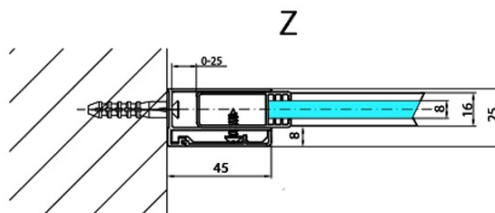

MODULAR SHOWER stena na inštaláciu na múr, pre pripojenie príd. panelu, 800 mm

Objednací kód: MS2A-80

Základné informácie

Značka: Polysan
Séria: MODULAR SHOWER

Rozmery

Šírka: 800 mm
Výška: 2000 mm

Vlastnosti

Farba profilu: Chróm - Leštený hliník
Tvar: Tvar L pevná
Typ výplne: Číre sklo
Úprava skla: Antidrop
Hrúbka skla: 8 mm
Hmotnosť / ks: 39.0 kg
Balenie: 1 ks
Záruka: 2 roky

MODULAR SHOWER stena na inštaláciu na múr, pre pripojenie príd. panelu, 800 mm

Technický list

MS2A-xxx+MS2B-xxoL

MS2A-xxx+MS2B-xxoR

ARTICLE	A
MS2A-80	776-801
MS2A-90	876-901
MS2A-100	976-1001
MS2A-110	1076-1101
MS2A-120	1176-1201

ARTICLE	B
MS2B-30	280
MS2B-40	380
MS2B-60	580
MS2B-80	780
MS2B-100	980
MS2B-120	1180