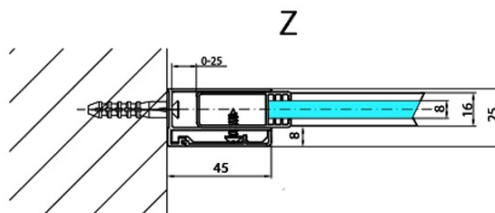

## Rozmery

Šírka: 800 mm  
Výška: 2000 mm

## Vlastnosti

Farba profilu: Chróm  
Tvar: Tvar L (pevná časť)  
Typ výplne: Číre sklo  
Úprava skla: Antidrop  
Hrúbka skla: 8 mm  
Hmotnosť / ks: 39.0 kg  
Balenie: 1 ks  
Záruka: 2 roky

MODULAR SHOWER stena na inštaláciu na múr, pre pripojenie príd. panelu, 800 mm

Technický list

MS2A-xxx+MS2B-xxoL

MS2A-xxx+MS2B-xxoR

ARTICLE	A
MS2A-80	776-801
MS2A-90	876-901
MS2A-100	976-1001
MS2A-110	1076-1101
MS2A-120	1176-1201

ARTICLE	B
MS2B-30	280
MS2B-40	380
MS2B-60	580
MS2B-80	780
MS2B-100	980
MS2B-120	1180