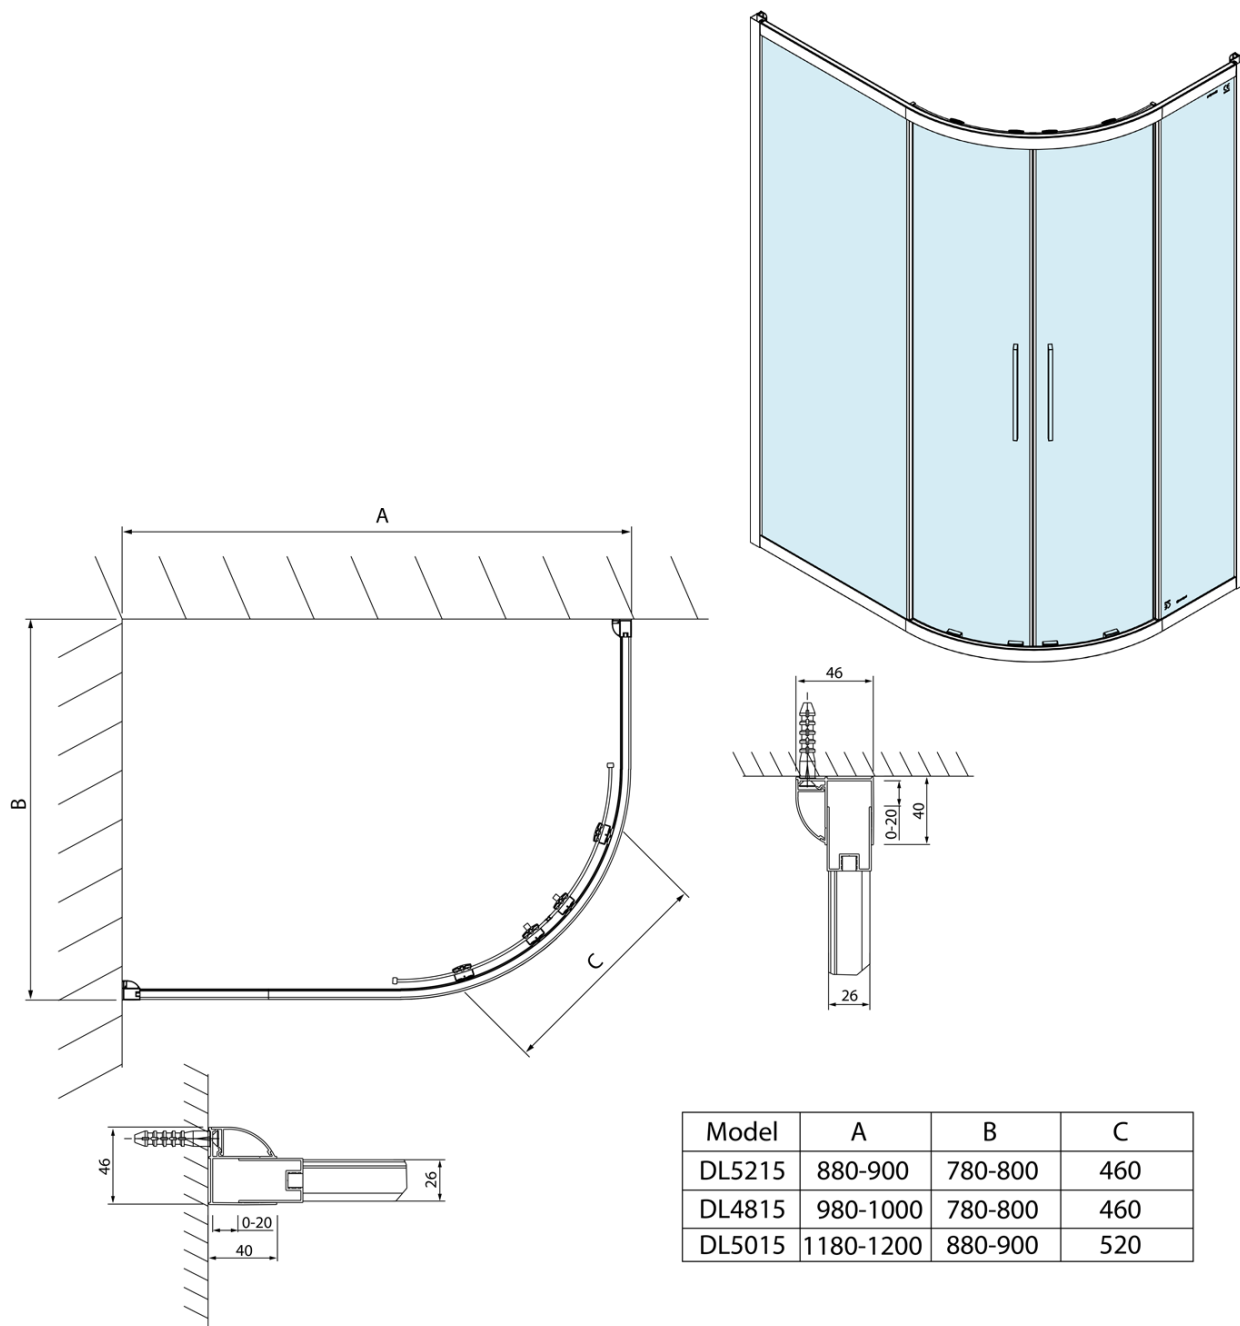

LUCIS LINE štvrtkruhová sprchová zástena 900x800mm, ľavá/pravá

Objednací kód: DL5215

Základné informácie

Značka: Polysan
Séria: LUCIS LINE

Rozmery

Šírka: 900 mm
Výška: 2000 mm
Hĺbka: 800 mm

Vlastnosti

Farba profilu: Chróm - Leštený hliník
Tvar: Štvrtkruh s predĺženou stenou
Typ otvárania: Posuvné
Šírka vstupu: 460 mm
Typ výplne: Číre sklo
Úprava skla: Antidrop
Hrúbka skla: 6 mm
Rádus: R550
Vlastnosti: Rámové prevedenie
Hmotnosť / ks: 50.0 kg
Balenie: 1 ks
Záruka: 2 roky

LUCIS LINE štvrtkruhová sprchová zástena
900x800mm, ľavá/pravá

Technický list

Model	A	B	C
DL5215	880-900	780-800	460
DL4815	980-1000	780-800	460
DL5015	1180-1200	880-900	520