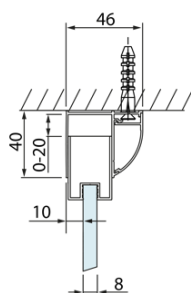

LUCIS LINE Sprchový kout tri steny 1400x900x900mm L/P varianta

Objednací kód: DL1415DL3415DL3415

Základné informácie

Značka: Polysan
Séria: LUCIS LINE

Rozmery

Šírka: 1400 mm
Výška: 2000 mm
Hĺbka: 900 mm

Vlastnosti

Farba profilu: Chróm - Leštený hliník
Tvar: Trojstenné
Typ otvárania: Posuvné
Smer otvárania: Univerzálne
Šírka vstupu: 575 mm
Typ výplne: Číre sklo
Úprava skla: Antidrop
Hrúbka skla: 8 mm
Hmotnosť / ks: 125.01 kg
Balenie: 3 ks
Záruka: 2 roky

LUCIS LINE Sprchový kout tri steny 1400x900x900mm L/P varianta

Technický list

Model	A	C	D
DL1015	970-1010	375	~437
DL1115	1070-1110	425	~487
DL1215	1170-1210	475	~537
DL1315	1270-1310	525	~587
DL1415	1370-1410	575	~637

Model	B
DL3215	670-690
DL3315	770-790
DL3415	870-890
DL3515	970-990