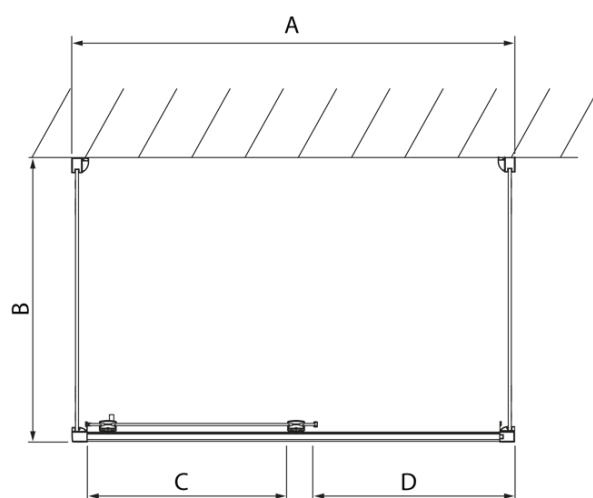

LUCIS LINE Sprchový kout tri steny 1400x900x900mm L/P varianta

Objednací kód: DL1415DL3415DL3415

Základné informácie

Značka: Polysan
Séria: LUCIS LINE

Rozmery

Šírka: 1400 mm
Výška: 2000 mm
Hĺbka: 900 mm

Vlastnosti

Farba profilu: Chróm - Leštený hliník
Tvar: Trojstenné
Typ otvárania: Posuvné
Smer otvárania: Univerzálne
Šírka vstupu: 575 mm
Typ výplne: Číre sklo
Úprava skla: Antidrop
Hrúbka skla: 8 mm
Hmotnosť / ks: 125.01 kg
Balenie: 3 ks
Záruka: 2 roky

LUCIS LINE Sprchový kout tri steny 1400x900x900mm L/P varianta

Technický list

Model	A	C	D
DL1015	970-1010	375	~437
DL1115	1070-1110	425	~487
DL1215	1170-1210	475	~537
DL1315	1270-1310	525	~587
DL1415	1370-1410	575	~637