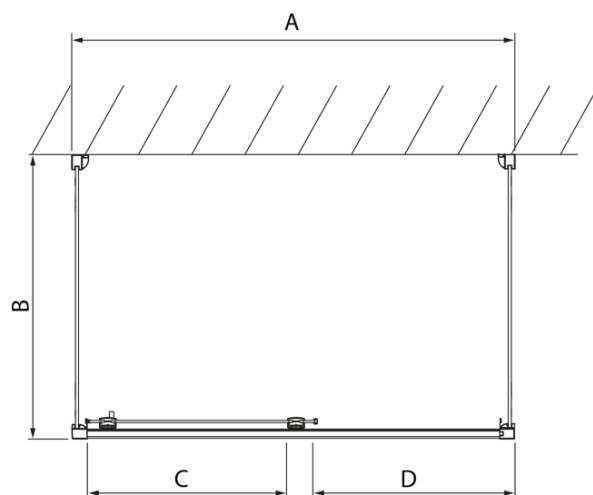

LUCIS LINE Sprchový kout tri steny 1000x800x800mm L/P varianta

Objednací kód: DL1015DL3315DL3315

Základné informácie

Značka: Polysan
Séria: LUCIS LINE

Rozmery

Šírka: 1000 mm
Výška: 2000 mm
Hĺbka: 800 mm

Vlastnosti

Záruka: 2 roky
Hmotnosť / ks: 98.02 kg
Balenie: 3 ks
Farba profilu: Chróm
Tvar: Trojstenné
Typ otvárania: Posuvné
Smer otvárania: Univerzálne
Šírka vstupu: 375 mm
Typ výplne: Číre sklo
Úprava skla: Antidrop
Hrúbka skla: 8 mm
3D model: ÁNO

LUCIS LINE Sprchový kout tri steny
1000x800x800mm L/P varianta

Technický list

Model	A	C	D
DL1015	970-1010	375	~437
DL1115	1070-1110	425	~487
DL1215	1170-1210	475	~537
DL1315	1270-1310	525	~587
DL1415	1370-1410	575	~637