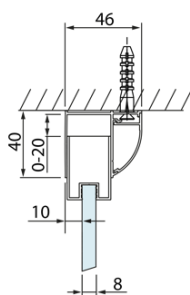

LUCIS LINE Sprchový kout tri steny 1000x800x800mm L/P varianta

Objednací kód: DL1015DL3315DL3315

Základné informácie

Značka: Polysan
Séria: LUCIS LINE

Rozmery

Šírka: 1000 mm
Výška: 2000 mm
Hĺbka: 800 mm

Vlastnosti

Záruka: 2 roky
Hmotnosť / ks: 98.02 kg
Balenie: 3 ks
Farba profilu: Chróm
Tvar: Trojstenné
Typ otvárania: Posuvné
Smer otvárania: Univerzálne
Šírka vstupu: 375 mm
Typ výplne: Číre sklo
Úprava skla: Antidrop
Hrúbka skla: 8 mm
3D model: ÁNO

LUCIS LINE Sprchový kout tri steny
1000x800x800mm L/P varianta

Technický list

Model	A	C	D
DL1015	970-1010	375	~437
DL1115	1070-1110	425	~487
DL1215	1170-1210	475	~537
DL1315	1270-1310	525	~587
DL1415	1370-1410	575	~637

Model	B
DL3215	670-690
DL3315	770-790
DL3415	870-890
DL3515	970-990