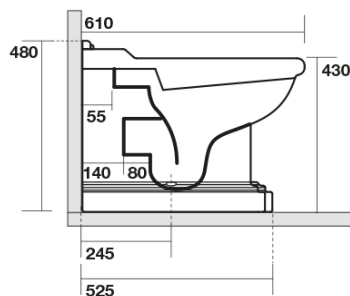

RETRO WC misa 39x61cm, spodný/zadný odpad, biela

KERASAN

Objednací kód: 101601

Základné informácie

Značka: Kerasan
Séria: RETRO KERASAN

Rozmery

Šírka: 390 mm
Výška: 430 mm
Hĺbka: 610 mm

Vlastnosti

Záruka: 2 roky
Farba: Biela
Materiál: Keramika
Technológia
splachovania: Standard
Objem splachovacej
vody: 4 l / 6 l
Tvar: Retro
Ostatné: Odpad spodný, Odpad zadný
Balenie neobsahuje: Kotviaca sada, WC sedátko
Hmotnosť / ks: 13.35 kg
Balenie: 1 ks

Odporúčame prikúpiť

1 ks RETRO WC sedátko, Soft Close, biela/chróm (Objednací kód: 108901)

1 ks MAK10 komplet pre kotvenie WC mís, skrutka 6,0x80, biela (Objednací kód: 40024)

RETRO WC misa 39x61cm, spodný/zadný odpad,
biela

KERASAN

Technický list

není součástí / not supplied

120 mm con curva
art. 900102

max. 90 // min. 70
con curva art. 900104

max. 180 // min. 150
con curva art. 7619

tubo di raccordo
a parete art. 7539