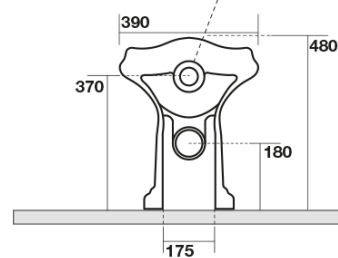

RETRO WC misa 39x61cm, spodný/zadný odpad, biela

KERASAN

Objednací kód: 101601

Základné informácie

Značka: Kerasan
Séria: RETRO KERASAN

Rozmery

Šírka: 390 mm
Výška: 430 mm
Hĺbka: 610 mm

Vlastnosti

Farba: Biela
Materiál: Keramika
Technológia
splachovania: Standard
Objem splachovacej
vody: 4 l / 6 l
Tvar: Retro
Ostatné: Odpad spodný, Odpad zadný
Balenie neobsahuje: Kotviaca sada, WC sedátko
Hmotnosť / ks: 13.35 kg
Balenie: 1 ks
Záruka: 2 roky

Odporúčame prikúpiť

1 ks RETRO WC sedátko, Soft Close, biela/chróm (Objednací kód: 108901)

1 ks MAK10 komplet pre kotvenie WC mís, skrutka 6,0x80, biela (Objednací kód: 40024)

RETRO WC misa 39x61cm, spodný/zadný odpad,
biela

KERASAN

Technický list

není součástí / not supplied

120 mm con curva
art. 900102

max. 90 // min. 70
con curva art. 900104

max. 180 // min. 150
con curva art. 7619

tubo di raccordo
a parete art. 7539