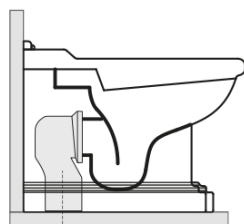

RETRO WC misa 39x61cm, spodný/zadný odpad, biela

KERASAN

Objednací kód: 101601

Základné informácie

Značka: Kerasan
Séria: RETRO KERASAN

Rozmery

Šírka: 390 mm
Výška: 430 mm
Hĺbka: 610 mm

Vlastnosti

Farba: Biela
Materiál: Keramika
Technológia
splachovania: Standard
Objem splachovacej
vody: 4 l / 6 l
Tvar: Retro
Ostatné: Odpad spodný, Odpad zadný
Balenie neobsahuje: Kotviaca sada, WC sedátko
Hmotnosť / ks: 13.35 kg
Balenie: 1 ks
Záruka: 2 roky

Odporúčame prikúpiť

1 ks RETRO WC sedátko, Soft Close, biela/chróm (Objednací kód: 108901)

1 ks MAK10 komplet pre kotvenie WC mís, skrutka 6,0x80, biela (Objednací kód: 40024)

RETRO WC misa 39x61cm, spodný/zadný odpad,
biela

KERASAN

Technický list

není součástí / not supplied

120 mm con curva
art. 900102

max. 90 // min. 70
con curva art. 900104

max. 180 // min. 150
con curva art. 7619

tubo di raccordo
a parete art. 7539