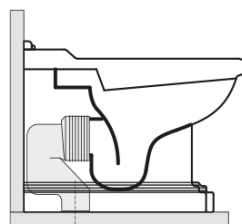

RETRO WC misa 39x61cm, spodný/zadný odpad, biela

KERASAN

Objednací kód: 101601

Základné informácie

Značka: Kerasan
Séria: RETRO KERASAN

Rozmery

Šírka: 390 mm
Výška: 430 mm
Hĺbka: 610 mm

Vlastnosti

Odporúčame prikúpiť

1 ks RETRO WC sedátko, Soft Close, biela/chróm (Objednací kód: 108901)

1 ks MAK10 komplet pre kotvenie WC mís, skrutka 6,0x80, biela (Objednací kód: 40024)

RETRO WC misa 39x61cm, spodný/zadný odpad,
biela

KERASAN

Technický list

není součástí / not supplied

120 mm con curva
art. 900102

max. 90 // min. 70
con curva art. 900104

max. 180 // min. 150
con curva art. 7619

tubo di raccordo
a parete art. 7539