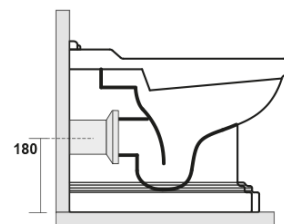

### Rozmery

Šírka: 390 mm  
Výška: 430 mm  
Hĺbka: 610 mm

### Vlastnosti

Farba: Biela  
Materiál: Keramika  
Technológia  
splachovania: Standard  
Objem splachovacej  
vody: Splachovanie 6 l  
Tvar: Retro  
Výbava: Odpad spodný, Odpad zadný  
Balenie neobsahuje: Montážna sada, WC sedátko  
Hmotnosť / ks: 13.35 kg  
Balenie: 1 ks  
Záruka: 2 roky

### Odporúčame prikúpiť

1 ks RETRO WC sedátko, Soft Close, biela/chróm (Objednací kód: 108901)

1 ks MAK10 komplet pre kotvenie WC mís, skrutka 6,0x80, biela (Objednací kód: 40024)

RETRO WC misa 39x61cm, spodný/zadný odpad,  
biela

KERASAN

Technický list

není součástí / not supplied

350 ± 15

120 mm con curva  
art. 900102

max. 90 // min. 70  
con curva art. 900104

max. 180 // min. 150  
con curva art. 7619

tubo di raccordo  
a parete art. 7539