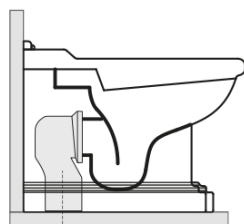

RETRO WC misa 39x61cm, spodný/zadný odpad, biela

KERASAN

Objednací kód: 101601

Základné informácie

Značka: Kerasan
Séria: RETRO KERASAN

Rozmery

Šírka: 390 mm
Výška: 430 mm
Hĺbka: 610 mm

Vlastnosti

Odporúčame prikúpiť

1 ks RETRO WC sedátko, Soft Close, biela/chróm (Objednací kód: 108901)

1 ks MAK10 komplet pre kotvenie WC mís, skrutka 6,0x80, biela (Objednací kód: 40024)

RETRO WC misa 39x61cm, spodný/zadný odpad,
biela

KERASAN

Technický list

není součástí / not supplied

120 mm con curva
art. 900102

max. 90 // min. 70
con curva art. 900104

max. 180 // min. 150
con curva art. 7619

tubo di raccordo
a parete art. 7539