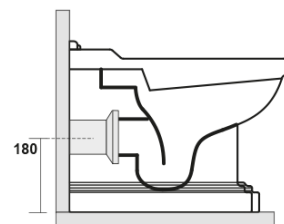

RETRO WC misa 39x61cm, spodný/zadný odpad, biela

KERASAN

Objednací kód: 101601

Základné informácie

Značka: Kerasan
Séria: RETRO KERASAN

Rozmery

Šírka: 390 mm
Výška: 430 mm
Hĺbka: 610 mm

Vlastnosti

Odporúčame prikúpiť

1 ks RETRO WC sedátko, Soft Close, biela/chróm (Objednací kód: 108901)

1 ks MAK10 komplet pre kotvenie WC mís, skrutka 6,0x80, biela (Objednací kód: 40024)

RETRO WC misa 39x61cm, spodný/zadný odpad,
biela

KERASAN

Technický list

není součástí / not supplied

120 mm con curva
art. 900102

max. 90 // min. 70
con curva art. 900104

max. 180 // min. 150
con curva art. 7619

tubo di raccordo
a parete art. 7539