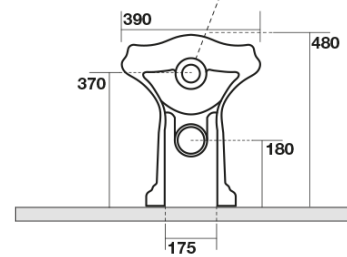

RETRO WC misa 39x61cm, spodný/zadný odpad, biela

KERASAN

Objednací kód: 101601

Základné informácie

Značka: Kerasan
Séria: RETRO KERASAN

Rozmery

Šírka: 390 mm
Výška: 430 mm
Hĺbka: 610 mm

Vlastnosti

Farba: Biela
Materiál: Keramika
Technológia
splachovania: Standard
Objem splachovacej
vody: Splachovanie 6 l
Tvar: Retro
Výbava: Odpad spodný, Odpad zadný
Balenie neobsahuje: Montážna sada, WC sedátko
Hmotnosť / ks: 13.35 kg
Balenie: 1 ks
Záruka: 2 roky

Odporúčame prikúpiť

1 ks RETRO WC sedátko, Soft Close, biela/chróm (Objednací kód: 108901)

1 ks MAK10 komplet pre kotvenie WC mís, skrutka 6,0x80, biela (Objednací kód: 40024)

RETRO WC misa 39x61cm, spodný/zadný odpad,
biela

KERASAN

Technický list

není součástí /not supplied

120 mm con curva
art. 900102

max. 90 // min. 70
con curva art. 900104

max. 180 // min. 150
con curva art. 7619

tubo di raccordo
a parete art. 7539