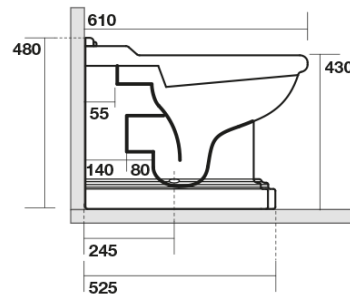

RETRO WC misa 39x61cm, spodný/zadný odpad, biela

KERASAN

Objednací kód: 101601

Základné informácie

Značka: Kerasan
Séria: RETRO KERASAN

Rozmery

Šírka: 390 mm
Výška: 430 mm
Hĺbka: 610 mm

Vlastnosti

Farba: Biela
Materiál: Keramika
Technológia
splachovania: Standard
Objem splachovacej
vody: Splachovanie 6 l
Tvar: Retro
Výbava: Odpad spodný, Odpad zadný
Balenie neobsahuje: Montážna sada, WC sedátko
Hmotnosť / ks: 13.35 kg
Balenie: 1 ks
Záruka: 2 roky

Odporúčame prikúpiť

1 ks RETRO WC sedátko, Soft Close, biela/chróm (Objednací kód: 108901)

1 ks MAK10 komplet pre kotvenie WC mís, skrutka 6,0x80, biela (Objednací kód: 40024)

RETRO WC misa 39x61cm, spodný/zadný odpad,
biela

KERASAN

Technický list

není součástí /not supplied

120 mm con curva
art. 900102

max. 90 // min. 70
con curva art. 900104

max. 180 // min. 150
con curva art. 7619

tubo di raccordo
a parete art. 7539