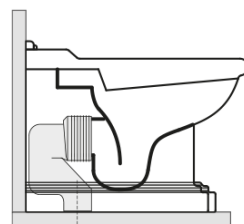

RETRO WC misa 39x61cm, spodný/zadný odpad, biela

KERASAN

Objednací kód: 101601

Základné informácie

Značka: Kerasan
Séria: RETRO KERASAN

Rozmery

Šírka: 390 mm
Výška: 430 mm
Hĺbka: 610 mm

Vlastnosti

Odporúčame prikúpiť

1 ks RETRO WC sedátko, Soft Close, biela/chróm (Objednací kód: 108901)

1 ks MAK10 komplet pre kotvenie WC mís, skrutka 6,0x80, biela (Objednací kód: 40024)

RETRO WC misa 39x61cm, spodný/zadný odpad,
biela

KERASAN

Technický list

není součástí / not supplied

120 mm con curva
art. 900102

max. 90 // min. 70
con curva art. 900104

max. 180 // min. 150
con curva art. 7619

tubo di raccordo
a parete art. 7539