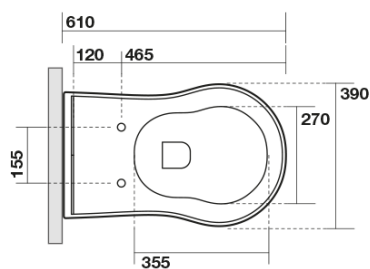

RETRO WC misa 39x61cm, spodný/zadný odpad, biela

KERASAN

Objednací kód: 101601

Základné informácie

Značka: Kerasan
Séria: RETRO KERASAN

Rozmery

Šírka: 390 mm
Výška: 430 mm
Hĺbka: 610 mm

Vlastnosti

Farba: Biela
Materiál: Keramika
Technológia
splachovania: Standard
Objem splachovacej
vody: 4 l / 6 l
Tvar: Retro
Ostatné: Odpad spodný, Odpad zadný
Balenie neobsahuje: Kotviaca sada, WC sedátko
Hmotnosť / ks: 13.35 kg
Balenie: 1 ks
Záruka: 2 roky

Odporúčame prikúpiť

1 ks RETRO WC sedátko, Soft Close, biela/chróm (Objednací kód: 108901)

1 ks MAK10 komplet pre kotvenie WC mís, skrutka 6,0x80, biela (Objednací kód: 40024)

RETRO WC misa 39x61cm, spodný/zadný odpad,
biela

KERASAN

Technický list

není součástí / not supplied

120 mm con curva
art. 900102

max. 90 // min. 70
con curva art. 900104

max. 180 // min. 150
con curva art. 7619

tubo di raccordo
a parete art. 7539