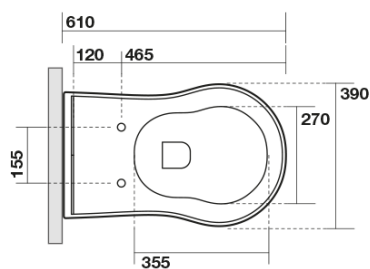

RETRO WC misa 39x61cm, spodný/zadný odpad, biela

KERASAN

Objednací kód: 101601

Základné informácie

Značka: Kerasan
Séria: RETRO KERASAN

Rozmery

Šírka: 390 mm
Výška: 430 mm
Hĺbka: 610 mm

Vlastnosti

Záruka: 2 roky
Farba: Biela
Materiál: Keramika
Technológia
splachovania: Standard
Objem splachovacej
vody: 4 l / 6 l
Tvar: Retro
Ostatné: Odpad spodný, Odpad zadný
Balenie neobsahuje: Kotviaca sada, WC sedátko
Hmotnosť / ks: 13.35 kg
Balenie: 1 ks

Odporúčame prikúpiť

1 ks RETRO WC sedátko, Soft Close, biela/chróm (Objednací kód: 108901)

1 ks MAK10 komplet pre kotvenie WC mís, skrutka 6,0x80, biela (Objednací kód: 40024)

RETRO WC misa 39x61cm, spodný/zadný odpad,
biela

KERASAN

Technický list

není součástí / not supplied

120 mm con curva
art. 900102

max. 90 // min. 70
con curva art. 900104

max. 180 // min. 150
con curva art. 7619

tubo di raccordo
a parete art. 7539