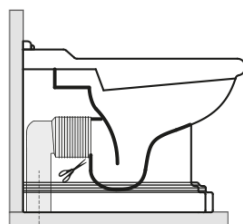

Odporúčame prikúpiť

1 ks RETRO WC sedátko, Soft Close, biela/chróm (Objednací kód: 108901)

1 ks MAK10 komplet pre kotvenie WC mís, skrutka 6,0x80, biela (Objednací kód: 40024)

RETRO WC misa 39x61cm, spodný/zadný odpad,
biela

KERASAN

Technický list

není součástí / not supplied

120 mm con curva
art. 900102

max. 90 // min. 70
con curva art. 900104

max. 180 // min. 150
con curva art. 7619

tubo di raccordo
a parete art. 7539