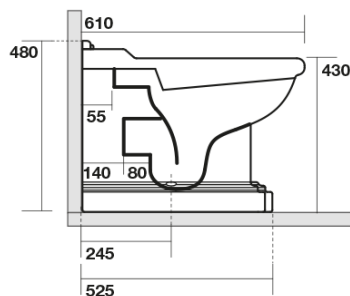

### Rozmery

Šírka: 390 mm  
Výška: 430 mm  
Hĺbka: 610 mm

### Vlastnosti

Farba: Biela  
Materiál: Keramika  
Technológia  
splachovania: Standard  
Objem splachovacej  
vody: Splachovanie 6 l  
Tvar: Retro  
Výbava: Odpad spodný, Odpad zadný  
Balenie neobsahuje: Montážna sada, WC sedátko  
Hmotnosť / ks: 13.35 kg  
Balenie: 1 ks  
Záruka: 2 roky

### Odporúčame prikúpiť

1 ks RETRO WC sedátko, Soft Close, biela/chróm (Objednací kód: 108901)

1 ks MAK10 komplet pre kotvenie WC mís, skrutka 6,0x80, biela (Objednací kód: 40024)

RETRO WC misa 39x61cm, spodný/zadný odpad,  
biela

KERASAN

Technický list

není součástí / not supplied

350 ± 15

120 mm con curva  
art. 900102

max. 90 // min. 70  
con curva art. 900104

max. 180 // min. 150  
con curva art. 7619

tubo di raccordo  
a parete art. 7539