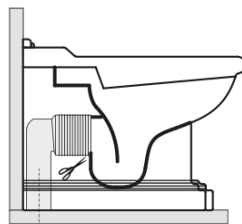

RETRO WC misa 39x61cm, spodný/zadný odpad, biela

KERASAN

Objednací kód: 101601

Základné informácie

Značka: Kerasan
Séria: RETRO KERASAN

Rozmery

Šírka: 390 mm
Výška: 430 mm
Hĺbka: 610 mm

Vlastnosti

Farba: Biela
Materiál: Keramika
Technológia
splachovania: Standard
Objem splachovacej
vody: Splachovanie 6 l
Tvar: Retro
Výbava: Odpad spodný, Odpad zadný
Balenie neobsahuje: Montážna sada, WC sedátko
Hmotnosť / ks: 13.35 kg
Balenie: 1 ks
Záruka: 2 roky

Odporúčame prikúpiť

1 ks RETRO WC sedátko, Soft Close, biela/chróm (Objednací kód: 108901)

1 ks MAK10 komplet pre kotvenie WC mís, skrutka 6,0x80, biela (Objednací kód: 40024)

RETRO WC misa 39x61cm, spodný/zadný odpad,
biela

KERASAN

Technický list

není součástí /not supplied

120 mm con curva
art. 900102

max. 90 // min. 70
con curva art. 900104

max. 180 // min. 150
con curva art. 7619

tubo di raccordo
a parete art. 7539