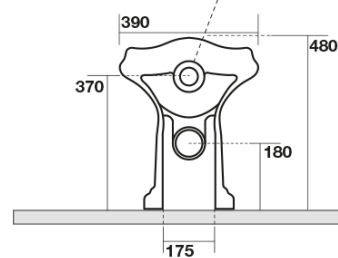

RETRO WC misa 39x61cm, spodný/zadný odpad, biela

KERASAN

Objednací kód: 101601

Základné informácie

Značka: Kerasan
Séria: RETRO KERASAN

Rozmery

Šírka: 390 mm
Výška: 430 mm
Hĺbka: 610 mm

Vlastnosti

Odporúčame prikúpiť

1 ks RETRO WC sedátko, Soft Close, biela/chróm (Objednací kód: 108901)

1 ks MAK10 komplet pre kotvenie WC mís, skrutka 6,0x80, biela (Objednací kód: 40024)

RETRO WC misa 39x61cm, spodný/zadný odpad,
biela

KERASAN

Technický list

není součástí / not supplied

120 mm con curva
art. 900102

max. 90 // min. 70
con curva art. 900104

max. 180 // min. 150
con curva art. 7619

tubo di raccordo
a parete art. 7539