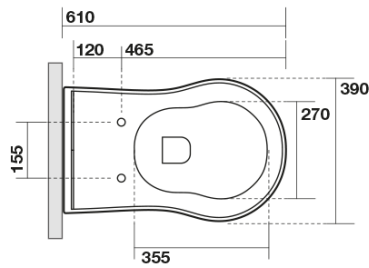

RETRO WC misa 39x61cm, spodný/zadný odpad, biela

KERASAN

Objednací kód: 101601

Základné informácie

Značka: Kerasan
Séria: RETRO KERASAN

Rozmery

Šírka: 390 mm
Výška: 430 mm
Hĺbka: 610 mm

Vlastnosti

Farba: Biela
Materiál: Keramika
Technológia
splachovania: Standard
Objem splachovacej
vody: Splachovanie 6 l
Tvar: Retro
Výbava: Odpad spodný, Odpad zadný
Balenie neobsahuje: Montážna sada, WC sedátko
Hmotnosť / ks: 13.35 kg
Balenie: 1 ks
Záruka: 2 roky

Odporúčame prikúpiť

1 ks RETRO WC sedátko, Soft Close, biela/chróm (Objednací kód: 108901)

1 ks MAK10 komplet pre kotvenie WC mís, skrutka 6,0x80, biela (Objednací kód: 40024)

RETRO WC misa 39x61cm, spodný/zadný odpad,
biela

KERASAN

Technický list

není součástí /not supplied

120 mm con curva
art. 900102

max. 90 // min. 70
con curva art. 900104

max. 180 // min. 150
con curva art. 7619

tubo di raccordo
a parete art. 7539