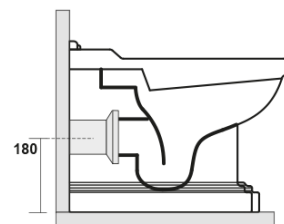

RETRO WC misa 39x61cm, spodný/zadný odpad, biela

KERASAN

Objednací kód: 101601

Základné informácie

Značka: Kerasan
Séria: RETRO KERASAN

Rozmery

Šírka: 390 mm
Výška: 430 mm
Hĺbka: 610 mm

Vlastnosti

Farba: Biela
Materiál: Keramika
Technológia
splachovania: Standard
Objem splachovacej
vody: 4 l / 6 l
Tvar: Retro
Ostatné: Odpad spodný, Odpad zadný
Balenie neobsahuje: Kotviaca sada, WC sedátko
Hmotnosť / ks: 13.35 kg
Balenie: 1 ks
Záruka: 2 roky

Odporúčame prikúpiť

1 ks RETRO WC sedátko, Soft Close, biela/chróm (Objednací kód: 108901)

1 ks MAK10 komplet pre kotvenie WC mís, skrutka 6,0x80, biela (Objednací kód: 40024)

RETRO WC misa 39x61cm, spodný/zadný odpad,
biela

KERASAN

Technický list

není součástí / not supplied

120 mm con curva
art. 900102

max. 90 // min. 70
con curva art. 900104

max. 180 // min. 150
con curva art. 7619

tubo di raccordo
a parete art. 7539