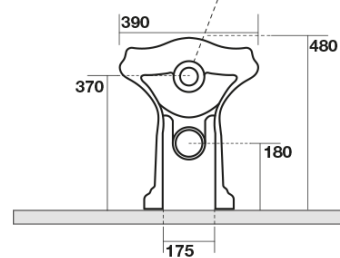

### Rozmery

Šírka: 390 mm  
Výška: 430 mm  
Hĺbka: 610 mm

### Vlastnosti

Farba: Biela  
Materiál: Keramika  
Technológia  
splachovania: Standard  
Objem splachovacej  
vody: Splachovanie 6 l  
Tvar: Retro  
Výbava: Odpad spodný, Odpad zadný  
Balenie neobsahuje: Montážna sada, WC sedátko  
Hmotnosť / ks: 13.35 kg  
Balenie: 1 ks  
Záruka: 2 roky

### Odporúčame prikúpiť

1 ks RETRO WC sedátko, Soft Close, biela/chróm (Objednací kód: 108901)

1 ks MAK10 komplet pre kotvenie WC mís, skrutka 6,0x80, biela (Objednací kód: 40024)

RETRO WC misa 39x61cm, spodný/zadný odpad,  
biela

KERASAN

Technický list

není součástí / not supplied

350 ± 15

120 mm con curva  
art. 900102

max. 90 // min. 70  
con curva art. 900104

max. 180 // min. 150  
con curva art. 7619

tubo di raccordo  
a parete art. 7539