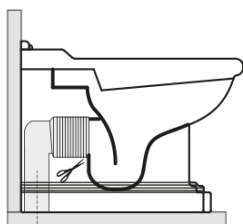

Odporúčame prikúpiť

1 ks RETRO WC sedátko, Soft Close, biela/chróm (Objednací kód: 108901)

1 ks MAK10 komplet pre kotvenie WC mís, skrutka 6,0x80, biela (Objednací kód: 40024)

RETRO WC misa 39x61cm, spodný/zadný odpad,
biela

KERASAN

Technický list

není součástí / not supplied

120 mm con curva
art. 900102

max. 90 // min. 70
con curva art. 900104

max. 180 // min. 150
con curva art. 7619

tubo di raccordo
a parete art. 7539