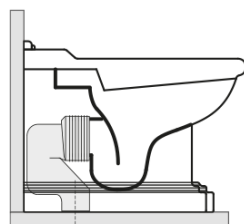

### Rozmery

Šírka: 390 mm  
Výška: 430 mm  
Hĺbka: 610 mm

### Vlastnosti

Farba: Biela  
Materiál: Keramika  
Technológia  
splachovania: Standard  
Objem splachovacej  
vody: Splachovanie 6 l  
Tvar: Retro  
Výbava: Odpad spodný, Odpad zadný  
Balenie neobsahuje: Montážna sada, WC sedátko  
Hmotnosť / ks: 13.35 kg  
Balenie: 1 ks  
Záruka: 2 roky

### Odporúčame prikúpiť

1 ks RETRO WC sedátko, Soft Close, biela/chróm (Objednací kód: 108901)

1 ks MAK10 komplet pre kotvenie WC mís, skrutka 6,0x80, biela (Objednací kód: 40024)

RETRO WC misa 39x61cm, spodný/zadný odpad,  
biela

KERASAN

Technický list

není součástí / not supplied

350 ± 15

120 mm con curva  
art. 900102

max. 90 // min. 70  
con curva art. 900104

max. 180 // min. 150  
con curva art. 7619

tubo di raccordo  
a parete art. 7539