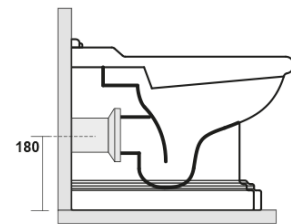

RETRO WC misa 39x61cm, spodný/zadný odpad, biela

KERASAN

Objednací kód: 101601

Základné informácie

Značka: Kerasan
Séria: RETRO KERASAN

Rozmery

Šírka: 390 mm
Výška: 430 mm
Hĺbka: 610 mm

Vlastnosti

Farba: Biela
Materiál: Keramika
Technológia
splachovania: Standard
Objem splachovacej
vody: Splachovanie 6 l
Tvar: Retro
Výbava: Odpad spodný, Odpad zadný
Balenie neobsahuje: Montážna sada, WC sedátko
Hmotnosť / ks: 13.35 kg
Balenie: 1 ks
Záruka: 2 roky

Odporúčame prikúpiť

1 ks RETRO WC sedátko, Soft Close, biela/chróm (Objednací kód: 108901)

1 ks MAK10 komplet pre kotvenie WC mís, skrutka 6,0x80, biela (Objednací kód: 40024)

RETRO WC misa 39x61cm, spodný/zadný odpad,
biela

KERASAN

Technický list

není součástí /not supplied

120 mm con curva
art. 900102

max. 90 // min. 70
con curva art. 900104

max. 180 // min. 150
con curva art. 7619

tubo di raccordo
a parete art. 7539