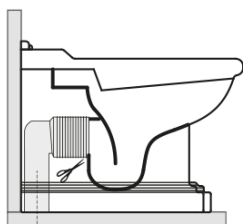

### Rozmery

Šírka: 390 mm  
Výška: 430 mm  
Hĺbka: 610 mm

### Vlastnosti

Farba: Biela  
Materiál: Keramika  
Technológia  
splachovania: Standard  
Objem splachovacej  
vody: Splachovanie 6 l  
Tvar: Retro  
Výbava: Odpad spodný, Odpad zadný  
Balenie neobsahuje: Montážna sada, WC sedátko  
Hmotnosť / ks: 13.35 kg  
Balenie: 1 ks  
Záruka: 2 roky

### Odporúčame prikúpiť

1 ks RETRO WC sedátko, Soft Close, biela/chróm (Objednací kód: 108901)

1 ks MAK10 komplet pre kotvenie WC mís, skrutka 6,0x80, biela (Objednací kód: 40024)

RETRO WC misa 39x61cm, spodný/zadný odpad,  
biela

KERASAN

Technický list

není součástí / not supplied

350 ± 15

120 mm con curva  
art. 900102

max. 90 // min. 70  
con curva art. 900104

max. 180 // min. 150  
con curva art. 7619

tubo di raccordo  
a parete art. 7539