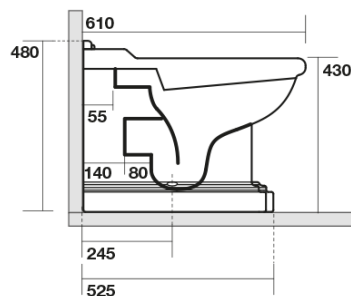

RETRO WC misa 39x61cm, spodný/zadný odpad, biela

KERASAN

Objednací kód: 101601

Základné informácie

Značka: Kerasan
Séria: RETRO KERASAN

Rozmery

Šírka: 390 mm
Výška: 430 mm
Hĺbka: 610 mm

Vlastnosti

Farba: Biela
Materiál: Keramika
Technológia
splachovania: Standard
Objem splachovacej
vody: 4 l / 6 l
Tvar: Retro
Ostatné: Odpad spodný, Odpad zadný
Balenie neobsahuje: Kotviaca sada, WC sedátko
Hmotnosť / ks: 13.35 kg
Balenie: 1 ks
Záruka: 2 roky

Odporúčame prikúpiť

1 ks RETRO WC sedátko, Soft Close, biela/chróm (Objednací kód: 108901)

1 ks MAK10 komplet pre kotvenie WC mís, skrutka 6,0x80, biela (Objednací kód: 40024)

RETRO WC misa 39x61cm, spodný/zadný odpad,
biela

KERASAN

Technický list

není součástí / not supplied

120 mm con curva
art. 900102

max. 90 // min. 70
con curva art. 900104

max. 180 // min. 150
con curva art. 7619

tubo di raccordo
a parete art. 7539