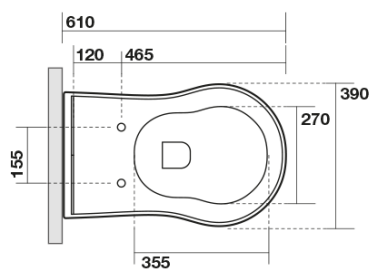

### Rozmery

Šírka: 390 mm  
Výška: 430 mm  
Hĺbka: 610 mm

### Vlastnosti

Farba: Biela  
Materiál: Keramika  
Technológia  
splachovania: Standard  
Objem splachovacej  
vody: Splachovanie 6 l  
Tvar: Retro  
Výbava: Odpad spodný, Odpad zadný  
Balenie neobsahuje: Montážna sada, WC sedátko  
Hmotnosť / ks: 13.35 kg  
Balenie: 1 ks  
Záruka: 2 roky

### Odporúčame prikúpiť

1 ks RETRO WC sedátko, Soft Close, biela/chróm (Objednací kód: 108901)

1 ks MAK10 komplet pre kotvenie WC mís, skrutka 6,0x80, biela (Objednací kód: 40024)

RETRO WC misa 39x61cm, spodný/zadný odpad,  
biela

KERASAN

Technický list

není součástí / not supplied

350 ± 15

120 mm con curva  
art. 900102

max. 90 // min. 70  
con curva art. 900104

max. 180 // min. 150  
con curva art. 7619

tubo di raccordo  
a parete art. 7539