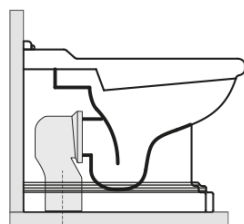

### Rozmery

Šírka: 390 mm  
Výška: 430 mm  
Hĺbka: 610 mm

### Vlastnosti

Farba: Biela  
Materiál: Keramika  
Technológia  
splachovania: Standard  
Objem splachovacej  
vody: Splachovanie 6 l  
Tvar: Retro  
Výbava: Odpad spodný, Odpad zadný  
Balenie neobsahuje: Montážna sada, WC sedátko  
Hmotnosť / ks: 13.35 kg  
Balenie: 1 ks  
Záruka: 2 roky

### Odporúčame prikúpiť

1 ks RETRO WC sedátko, Soft Close, biela/chróm (Objednací kód: 108901)

1 ks MAK10 komplet pre kotvenie WC mís, skrutka 6,0x80, biela (Objednací kód: 40024)

RETRO WC misa 39x61cm, spodný/zadný odpad,  
biela

KERASAN

Technický list

není součástí / not supplied

350 ± 15

120 mm con curva  
art. 900102

max. 90 // min. 70  
con curva art. 900104

max. 180 // min. 150  
con curva art. 7619

tubo di raccordo  
a parete art. 7539