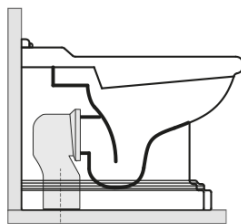

RETRO WC misa 39x61cm, spodný/zadný odpad, biela

KERASAN

Objednací kód: 101601

Základné informácie

Značka: Kerasan
Séria: RETRO KERASAN

Rozmery

Šírka: 390 mm
Výška: 430 mm
Hĺbka: 610 mm

Vlastnosti

Farba: Biela
Materiál: Keramika
Technológia
splachovania: Standard
Objem splachovacej
vody: Splachovanie 6 l
Tvar: Retro
Výbava: Odpad spodný, Odpad zadný
Balenie neobsahuje: Montážna sada, WC sedátko
Hmotnosť / ks: 13.35 kg
Balenie: 1 ks
Záruka: 2 roky

Odporúčame prikúpiť

1 ks RETRO WC sedátko, Soft Close, biela/chróm (Objednací kód: 108901)

1 ks MAK10 komplet pre kotvenie WC mís, skrutka 6,0x80, biela (Objednací kód: 40024)

RETRO WC misa 39x61cm, spodný/zadný odpad,
biela

KERASAN

Technický list

není součástí /not supplied

120 mm con curva
art. 900102

max. 90 // min. 70
con curva art. 900104

max. 180 // min. 150
con curva art. 7619

tubo di raccordo
a parete art. 7539