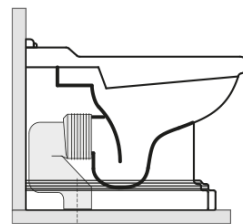

RETRO WC misa 39x61cm, spodný/zadný odpad, biela

KERASAN

Objednací kód: 101601

Základné informácie

Značka: Kerasan
Séria: RETRO KERASAN

Rozmery

Šírka: 390 mm
Výška: 430 mm
Hĺbka: 610 mm

Vlastnosti

Farba: Biela
Materiál: Keramika
Technológia
splachovania: Standard
Objem splachovacej
vody: Splachovanie 6 l
Tvar: Retro
Výbava: Odpad spodný, Odpad zadný
Balenie neobsahuje: Montážna sada, WC sedátko
Hmotnosť / ks: 13.35 kg
Balenie: 1 ks
Záruka: 2 roky

Odporúčame prikúpiť

1 ks RETRO WC sedátko, Soft Close, biela/chróm (Objednací kód: 108901)

1 ks MAK10 komplet pre kotvenie WC mís, skrutka 6,0x80, biela (Objednací kód: 40024)

RETRO WC misa 39x61cm, spodný/zadný odpad,
biela

KERASAN

Technický list

není součástí /not supplied

120 mm con curva
art. 900102

max. 90 // min. 70
con curva art. 900104

max. 180 // min. 150
con curva art. 7619

tubo di raccordo
a parete art. 7539