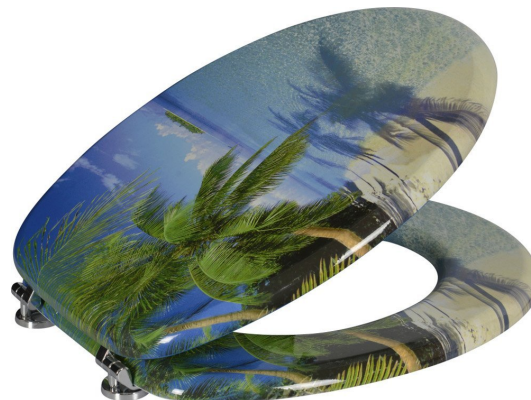

FUNNY WC sedátko s potiskom palma

Objednací kód: HY-S351

Základné informácie

Značka: Aqualine

Rozmery

Šírka: 361 mm

Výška: 58 mm

Hĺbka: 435 mm

Vlastnosti

Farba: Farebné

Materiál: MDF

Tvar: Oblé

Hmotnosť / ks: 2.9 kg

Balenie: 1 ks

Záruka: 2 roky

Náhradné diely

Kovové pánty pre WC sedátko, chróm (Objednací kód: HY-N15)

Náhradné upevňovacie skrutky pre drevené WC sedátka (Objednací kód: 1901)