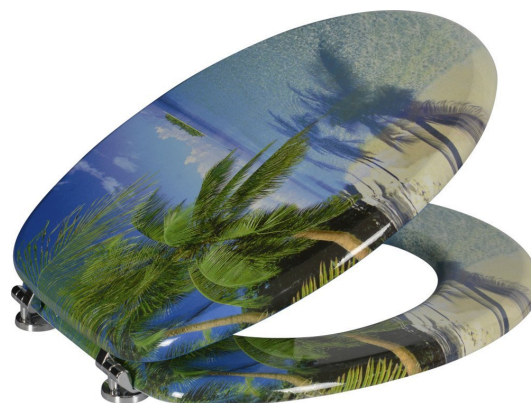

FUNNY WC sedátko s potiskom palma

Objednací kód: HY-S351

Základné informácie

Značka: Aqualine

Rozmery

Šírka: 361 mm

Výška: 58 mm

Hĺbka: 435 mm

Vlastnosti

Farba: Farebné

Materiál: MDF

Tvar: Oblé

Hmotnosť / ks: 2.9 kg

Balenie: 1 ks

Záruka: 2 roky

Náhradné diely

Kovové pánty pre WC sedátko, chróm (Objednací kód: HY-N15)

Náhradné upevňovacie skrutky pre drevené WC sedátka (Objednací kód: 1901)