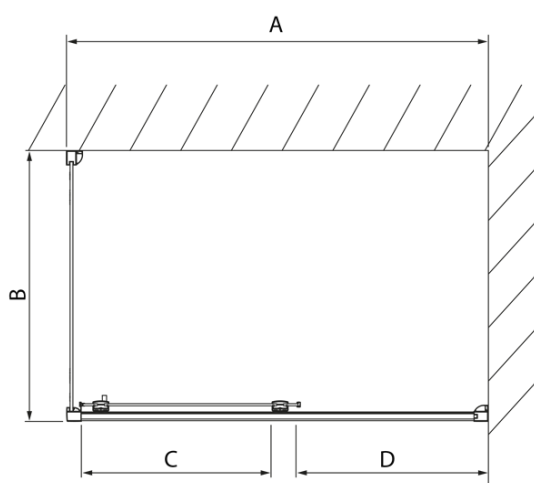

LUCIS LINE obdĺžniková sprchová zástena 1000x800mm L/P varianta

Objednací kód: DL1015DL3315

Základné informácie

Značka: Polysan
Séria: LUCIS LINE

Rozmery

Šírka: 1000 mm
Výška: 2000 mm
Hĺbka: 800 mm

Vlastnosti

Farba profilu: Chróm - Leštený hliník
Tvar: Obdĺžnikové zásteny
Typ otvárania: Posuvné
Smer otvárania: Univerzálne
Šírka vstupu: 375 mm
Typ výplne: Číre sklo
Úprava skla: Antidrop
Hrúbka skla: 8 mm
Vlastnosti: Rámové prevedenie
Hmotnosť / ks: 69.01 kg
Balenie: 2 ks
Záruka: 2 roky

LUCIS LINE obdĺžniková sprchová zástena
1000x800mm L/P varianta

Technický list

Model	A	C	D
DL1015	970-1010	375	~437
DL1115	1070-1110	425	~487
DL1215	1170-1210	475	~537
DL1315	1270-1310	525	~587
DL1415	1370-1410	575	~637