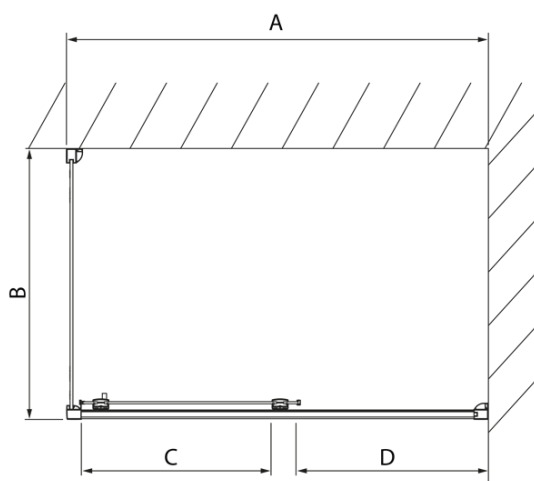

LUCIS LINE obdĺžniková sprchová zástena 1000x800mm L/P varianta

Objednací kód: DL1015DL3315

Základné informácie

Značka: Polysan
Séria: LUCIS LINE

Rozmery

Šírka: 1000 mm
Výška: 2000 mm
Hĺbka: 800 mm

Vlastnosti

Záruka: 2 roky
Hmotnosť / ks: 69.01 kg
Balenie: 2 ks
Farba profilu: Chróm
Tvar: Obdĺžnikové zásteny
Typ otvárania: Posuvné
Smer otvárania: Univerzálne
Šírka vstupu: 375 mm
Typ výplne: Číre sklo
Úprava skla: Antidrop
Hrúbka skla: 8 mm
Vlastnosti: Rámové prevedenie
3D model: ÁNO

LUCIS LINE obdížniková sprchová zástena
1000x800mm L/P varianta

Technický list

Model	A	C	D
DL1015	970-1010	375	~437
DL1115	1070-1110	425	~487
DL1215	1170-1210	475	~537
DL1315	1270-1310	525	~587
DL1415	1370-1410	575	~637