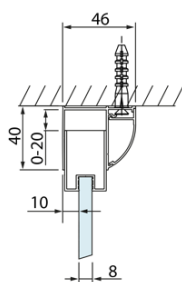

LUCIS LINE obdĺžniková sprchová zástena 1000x800mm L/P varianta

Objednací kód: DL1015DL3315

Základné informácie

Značka: Polysan
Séria: LUCIS LINE

Rozmery

Šírka: 1000 mm
Výška: 2000 mm
Hĺbka: 800 mm

Vlastnosti

Farba profilu: Chróm - Leštený hliník
Tvar: Obdĺžnikové zásteny
Typ otvárania: Posuvné
Smer otvárania: Univerzálne
Šírka vstupu: 375 mm
Typ výplne: Číre sklo
Úprava skla: Antidrop
Hrúbka skla: 8 mm
Vlastnosti: Rámové prevedenie
Hmotnosť / ks: 69.01 kg
Balenie: 2 ks
Záruka: 2 roky

LUCIS LINE obdĺžniková sprchová zástena
1000x800mm L/P varianta

Technický list

Model	A	C	D
DL1015	970-1010	375	~437
DL1115	1070-1110	425	~487
DL1215	1170-1210	475	~537
DL1315	1270-1310	525	~587
DL1415	1370-1410	575	~637

Model	B
DL3215	670-690
DL3315	770-790
DL3415	870-890
DL3515	970-990