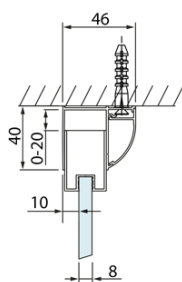

LUCIS LINE obdĺžniková sprchová zástena 1000x800mm L/P varianta

Objednací kód: DL1015DL3315

Základné informácie

Značka: Polysan
Séria: LUCIS LINE

Rozmery

Šírka: 1000 mm
Výška: 2000 mm
Hĺbka: 800 mm

Vlastnosti

Záruka: 2 roky
Hmotnosť / ks: 69.01 kg
Balenie: 2 ks
Farba profilu: Chróm
Tvar: Obdĺžnikové zásteny
Typ otvárania: Posuvné
Smer otvárania: Univerzálne
Šírka vstupu: 375 mm
Typ výplne: Číre sklo
Úprava skla: Antidrop
Hrúbka skla: 8 mm
Vlastnosti: Rámové prevedenie
3D model: ÁNO

LUCIS LINE obdížniková sprchová zástena
1000x800mm L/P varianta

Technický list

Model	A	C	D
DL1015	970-1010	375	~437
DL1115	1070-1110	425	~487
DL1215	1170-1210	475	~537
DL1315	1270-1310	525	~587
DL1415	1370-1410	575	~637

Model	B
DL3215	670-690
DL3315	770-790
DL3415	870-890
DL3515	970-990