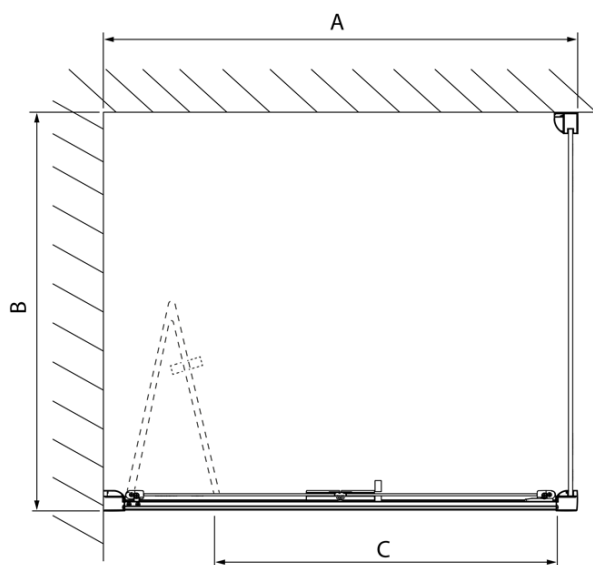

LUCIS LINE štvorcová sprchová zástena 900x900

L/P varianta

Objednací kód: DL2815DL3415

Základné informácie

Značka: Polysan
Séria: LUCIS LINE

Rozmery

Šírka: 900 mm
Výška: 2000 mm
Hĺbka: 900 mm

Vlastnosti

Farba profilu: Chróm - Leštený hliník
Tvar: Štvorcové zásteny
Typ otvárania: Skladacie
Smer otvárania: Univerzálne
Šírka vstupu: 675 mm
Typ výplne: Číre sklo
Úprava skla: Antidrop
Hrúbka skla: 4 mm
Vlastnosti: Rámové prevedenie
Hmotnosť / ks: 60.99 kg
Balenie: 2 ks
Záruka: 2 roky

Technický list

Model	A	C
DL2715	770-810	575
DL2815	870-910	675

Model	B
DL3215	670-690
DL3315	770-790
DL3415	870-890
DL3515	970-990