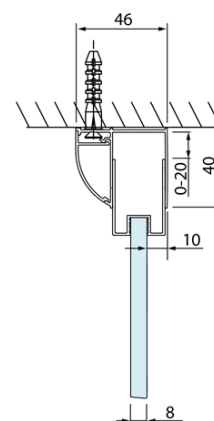

LUCIS LINE štvorcová sprchová zástena 900x900

L/P varianta

Objednací kód: DL2815DL3415

Základné informácie

Značka: Polysan
Séria: LUCIS LINE

Rozmery

Šírka: 900 mm
Výška: 2000 mm
Hĺbka: 900 mm

Vlastnosti

Farba profilu: Chróm - Leštený hliník
Tvar: Štvorcové zásteny
Typ otvárania: Skladacie
Smer otvárania: Univerzálne
Šírka vstupu: 675 mm
Typ výplne: Číre sklo
Úprava skla: Antidrop
Hrúbka skla: 4 mm
Vlastnosti: Rámové prevedenie
Hmotnosť / ks: 60.99 kg
Balenie: 2 ks
Záruka: 2 roky

Technický list

Model	A	C
DL2715	770-810	575
DL2815	870-910	675

Model	B
DL3215	670-690
DL3315	770-790
DL3415	870-890
DL3515	970-990