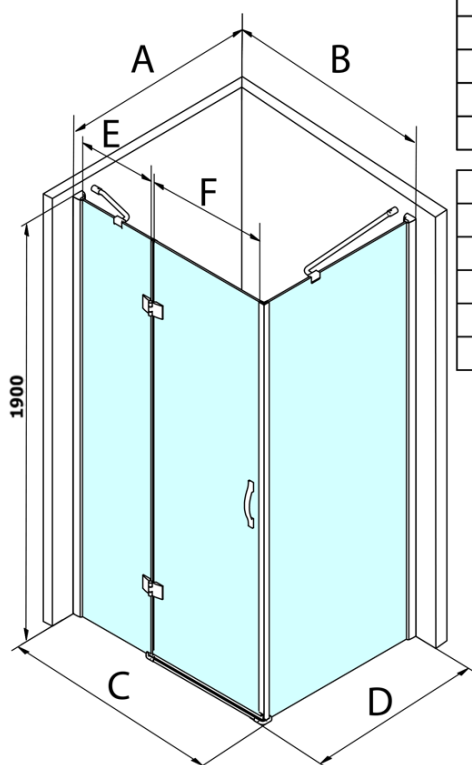

Legro obdĺžniková sprchová zástena 1200x800mm L/P varianta

Objednací kód: GL1112GL5680

Základné informácie

Značka: Gelco
Séria: LEGRO

Rozmery

Šírka: 1200 mm
Výška: 1900 mm
Hĺbka: 800 mm

Vlastnosti

Farba profilu: Chróm - Leštený hliník
Tvar: Obdĺžnikové zásteny
Typ otvárania: Otváracie jednokrídlové
Smer otvárania: Univerzálne
Šírka vstupu: 600 mm
Typ výplne: Číre sklo
Úprava skla: Coated glass
Hrúbka skla: 8 mm
Vlastnosti: Bezrámové prevedenie
Hmotnosť / ks: 76.0 kg
Balenie: 2 ks
Záruka: 3 roky

Náhradné diely

Set zvislých tesnení medzi sklá 8mm (Objednací kód: NDGL03)

Set magnetických tesnení 45 ° pre sklo 6/8mm, 1900mm (Objednací kód: NDGL05)

Spodné tesnenie na dvere, sklo 6mm, 1000mm (Objednací kód: NDGOL01)

Legro obdĺžniková sprchová zástena 1200x800mm L/P varianta

Technický list

| MODEL | B | C | E | F |
|--------|-----------|-----------|-----|-----|
| GL1190 | 875-895 | 880-900 | 220 | 600 |
| GL1110 | 975-995 | 980-1000 | 320 | 600 |
| GL1111 | 1075-1095 | 1080-1100 | 420 | 600 |
| GL1112 | 1175-1195 | 1180-1200 | 520 | 600 |