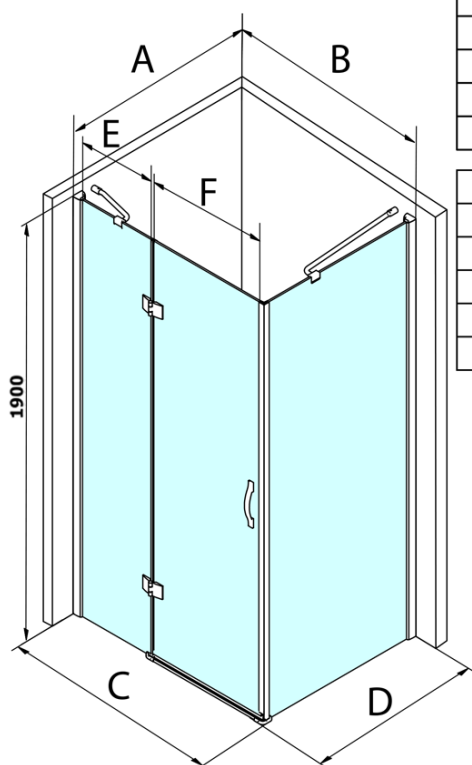

Legro obdĺžniková sprchová zástena 1200x700mm L/P varianta

Objednací kód: GL1112GL5670

Základné informácie

Značka: Gelco
Séria: LEGRO

Rozmery

Šírka: 1200 mm
Výška: 1900 mm
Hĺbka: 700 mm

Vlastnosti

Farba profilu: Chróm - Leštený hliník
Tvar: Obdĺžnikové zásteny
Typ otvárania: Otváracie jednokrídlové
Smer otvárania: Univerzálne
Šírka vstupu: 600 mm
Typ výplne: Číre sklo
Úprava skla: Coated glass
Hrúbka skla: 8 mm
Vlastnosti: Bezrámové prevedenie
Hmotnosť / ks: 71.6 kg
Balenie: 2 ks
Záruka: 3 roky

Náhradné diely

Set zvislých tesnení medzi sklá 8mm (Objednací kód: NDGL03)

Set magnetických tesnení 45 ° pre sklo 6/8mm, 1900mm (Objednací kód: NDGL05)

Spodné tesnenie na dvere, sklo 6mm, 1000mm (Objednací kód: NDGOL01)

Legro obdĺžniková sprchová zástena 1200x700mm L/P varianta

Technický list

MODEL	B	C	E	F
GL1190	875-895	880-900	220	600
GL1110	975-995	980-1000	320	600
GL1111	1075-1095	1080-1100	420	600
GL1112	1175-1195	1180-1200	520	600