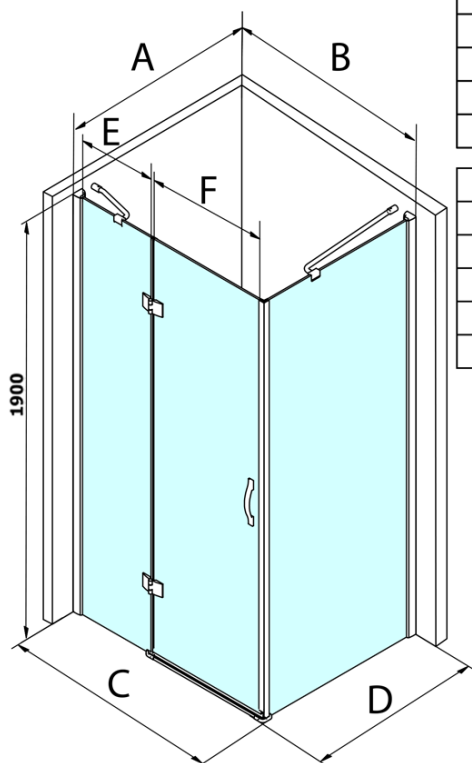

Legro obdĺžniková sprchová zástena 1100x800mm L/P varianta

Technický list

MODEL	B	C	E	F
GL1190	875-895	880-900	220	600
GL1110	975-995	980-1000	320	600
GL1111	1075-1095	1080-1100	420	600
GL1112	1175-1195	1180-1200	520	600

MODEL	A	D
GL5670	671-691	680-700
GL5680	771-791	780-800
GL5690	871-891	880-900
GL5610	971-991	980-1000
GL5612	1171-1191	1180-1200