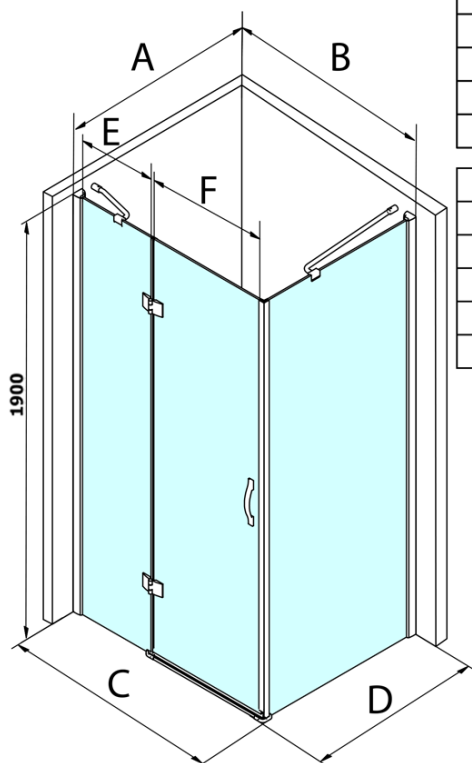

Legro obdĺžniková sprchová zástena 1100x800mm L/P varianta

Objednací kód: GL1111GL5680

Základné informácie

Značka: Gelco
Séria: LEGRO

Rozmery

Šírka: 1100 mm
Výška: 1900 mm
Hĺbka: 800 mm

Vlastnosti

Farba profilu: Chróm - Leštený hliník
Tvar: Obdĺžnikové zásteny
Typ otvárania: Otváracie jednokrídlové
Smer otvárania: Univerzálne
Šírka vstupu: 600 mm
Typ výplne: Číre sklo
Úprava skla: Coated glass
Hrúbka skla: 8 mm
Vlastnosti: Bezrámové prevedenie
Hmotnosť / ks: 72.5 kg
Balenie: 2 ks
Záruka: 3 roky

Náhradné diely

Set magnetických tesnení 45 ° pre sklo 6/8mm, 1900mm (Objednací kód: NDGL05)

Legro obdĺžniková sprchová zástena 1100x800mm L/P varianta

Technický list

MODEL	B	C	E	F
GL1190	875-895	880-900	220	600
GL1110	975-995	980-1000	320	600
GL1111	1075-1095	1080-1100	420	600
GL1112	1175-1195	1180-1200	520	600