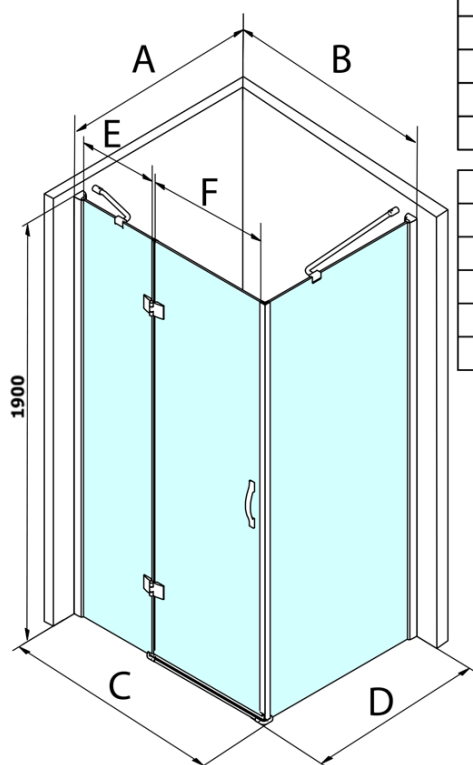

Legro obdĺžniková sprchová zástena 1100x700mm L/P varianta

Objednací kód: GL1111GL5670

Základné informácie

Značka: Gelco
Séria: LEGRO

Rozmery

Šírka: 1100 mm
Výška: 1900 mm
Hĺbka: 700 mm

Vlastnosti

Farba profilu: Chróm - Leštený hliník
Tvar: Obdĺžnikové zásteny
Typ otvárania: Otváracie jednokrídlové
Smer otvárania: Univerzálne
Šírka vstupu: 600 mm
Typ výplne: Číre sklo
Úprava skla: Coated glass
Hrúbka skla: 6 mm
Vlastnosti: Bezrámové prevedenie
Hmotnosť / ks: 68.1 kg
Balenie: 2 ks
Záruka: 3 roky

Náhradné diely

Set zvislých tesnení medzi sklá 8mm (Objednací kód: NDGL03)

Set magnetických tesnení 45 ° pre sklo 6/8mm, 1900mm (Objednací kód: NDGL05)

Spodné tesnenie na dvere, sklo 6mm, 1000mm (Objednací kód: NDGOL01)

Legro obdĺžniková sprchová zástena 1100x700mm L/P varianta

Technický list

MODEL	B	C	E	F
GL1190	875-895	880-900	220	600
GL1110	975-995	980-1000	320	600
GL1111	1075-1095	1080-1100	420	600
GL1112	1175-1195	1180-1200	520	600