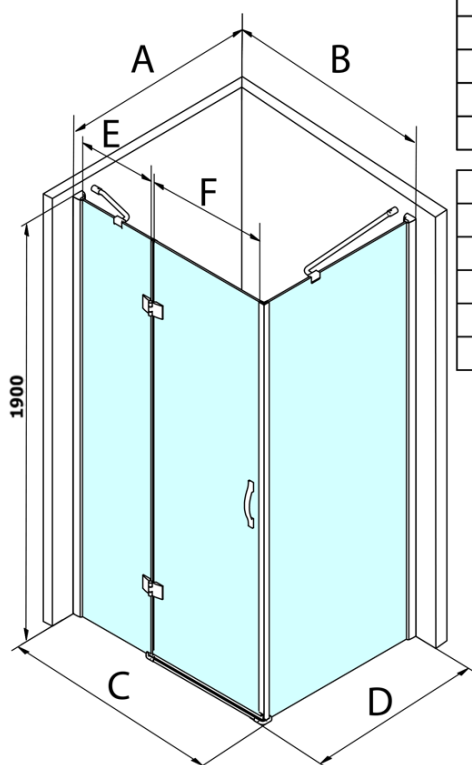

Legro obdĺžniková sprchová zástena 1000x900mm L/P varianta

Technický list

MODEL	B	C	E	F
GL1190	875-895	880-900	220	600
GL1110	975-995	980-1000	320	600
GL1111	1075-1095	1080-1100	420	600
GL1112	1175-1195	1180-1200	520	600

MODEL	A	D
GL5670	671-691	680-700
GL5680	771-791	780-800
GL5690	871-891	880-900
GL5610	971-991	980-1000
GL5612	1171-1191	1180-1200