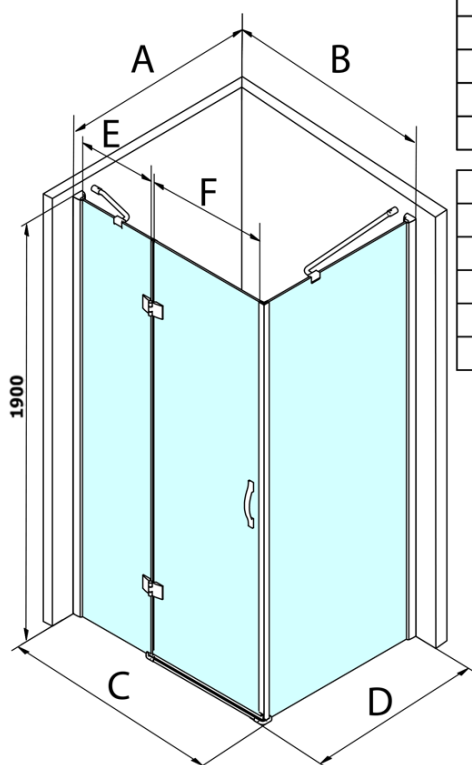

Legro obdĺžniková sprchová zástena 1000x700mm L/P varianta

Objednací kód: GL1110GL5670

Základné informácie

Značka: Gelco
Séria: LEGRO

Rozmery

Šírka: 1000 mm
Výška: 1900 mm
Hĺbka: 700 mm

Vlastnosti

Farba profilu: Chróm - Leštený hliník
Tvar: Obdĺžnikové zásteny
Typ otvárania: Otváracie jednokrídlové
Smer otvárania: Univerzálne
Šírka vstupu: 600 mm
Typ výplne: Číre sklo
Úprava skla: Coated glass
Hrúbka skla: 8 mm
Vlastnosti: Bezrámové prevedenie
Hmotnosť / ks: 64.6 kg
Balenie: 2 ks
Záruka: 3 roky

Náhradné diely

Set zvislých tesnení medzi sklá 8mm (Objednací kód: NDGL03)

Set magnetických tesnení 45 ° pre sklo 6/8mm, 1900mm (Objednací kód: NDGL05)

Spodné tesnenie na dvere, sklo 6mm, 1000mm (Objednací kód: NDGOL01)

Legro obdĺžniková sprchová zástena 1000x700mm L/P varianta

Technický list

MODEL	B	C	E	F
GL1190	875-895	880-900	220	600
GL1110	975-995	980-1000	320	600
GL1111	1075-1095	1080-1100	420	600
GL1112	1175-1195	1180-1200	520	600