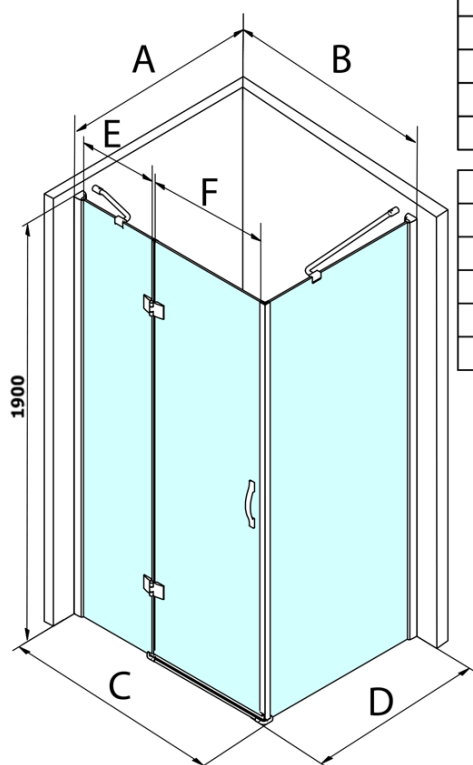

Legro obdĺžniková sprchová zástena 1000x700mm L/P varianta

Objednací kód: GL1110GL5670

Základné informácie

Značka: Gelco
Séria: LEGRO

Rozmery

Šírka: 1000 mm
Výška: 1900 mm
Hĺbka: 700 mm

Vlastnosti

Farba profilu: Chróm - Leštený hliník
Tvar: Obdĺžnikové zásteny
Typ otvárania: Otváracie jednokrídlové
Smer otvárania: Univerzálne
Šírka vstupu: 600 mm
Typ výplne: Číre sklo
Úprava skla: Coated glass
Hrúbka skla: 8 mm
Vlastnosti: Bezrámové prevedenie
Hmotnosť / ks: 64.6 kg
Balenie: 2 ks
Záruka: 3 roky

Náhradné diely

Set zvislých tesnení medzi sklá 8mm (Objednací kód: NDGL03)

Set magnetických tesnení 45 ° pre sklo 6/8mm, 1900mm (Objednací kód: NDGL05)

Spodné tesnenie na dvere, sklo 6mm, 1000mm (Objednací kód: NDGOL01)

Legro obdĺžniková sprchová zástena 1000x700mm L/P varianta

Technický list

MODEL	B	C	E	F
GL1190	875-895	880-900	220	600
GL1110	975-995	980-1000	320	600
GL1111	1075-1095	1080-1100	420	600
GL1112	1175-1195	1180-1200	520	600