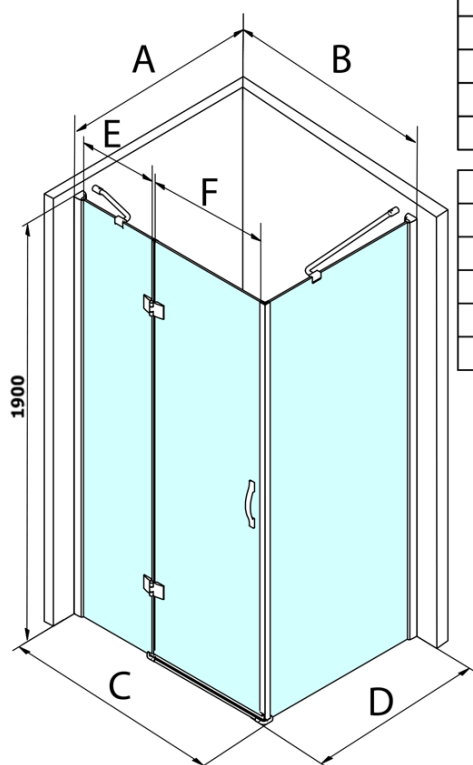

Legro obdĺžniková sprchová zástena 900x700mm L/P varianta

Objednací kód: GL1190GL5670

Základné informácie

Značka: Gelco
Séria: LEGRO

Rozmery

Šírka: 900 mm
Výška: 1900 mm
Hĺbka: 700 mm

Vlastnosti

Farba profilu: Chróm - Leštený hliník
Tvar: Obdĺžnikové zásteny
Typ otvárania: Otváracie jednokrídlové
Smer otvárania: Univerzálne
Šírka vstupu: 600 mm
Typ výplne: Číre sklo
Úprava skla: Coated glass
Hrúbka skla: 8 mm
Vlastnosti: Bezrámové prevedenie
Hmotnosť / ks: 60.1 kg
Balenie: 2 ks
Záruka: 3 roky

Náhradné diely

LEGRO set zvislých tesnení pre 8mm sklo, 1900mm (Objednací kód: NDGL03)

LEGRO set magnetických tesnení pre dvere s pevnou stenou, 1900mm (Objednací kód: NDGL05)

LEGRO-ONE tesnenie spodné pre rovné sklo 6mm, dĺžka 1000mm (Objednací kód: NDGOL01)

Legro obdĺžniková sprchová zástena 900x700mm L/P varianta

Technický list

MODEL	B	C	E	F
GL1190	875-895	880-900	220	600
GL1110	975-995	980-1000	320	600
GL1111	1075-1095	1080-1100	420	600
GL1112	1175-1195	1180-1200	520	600