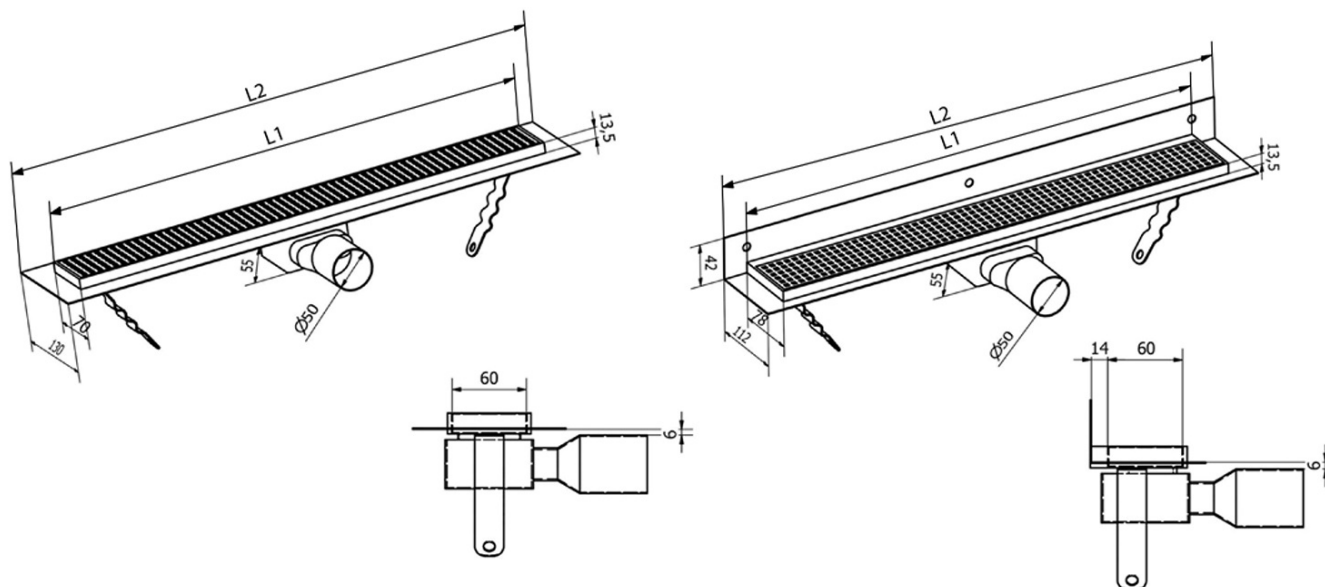

MANUS ONDA podlahový žl'ab z nerezové oceli s roštom, nástenný, L-750, DN50

Objednací kód: GMO23

Základné informácie

Značka: Gelco
Séria: MANUS

Rozmery

Dĺžka: 750 mm
Šírka: 112 mm
Výška: 55 mm

Vlastnosti

Farba: Nerez
Materiál: Nerez
Inštalácia: Ku stene - rošt
Priemer odpadu: 50 mm
Dĺžka sprchového kanálika od: 750 mm
Dĺžka sprchového kanálika do: 750 mm
Hmotnosť / ks: 2.42 kg
Balenie: 1 ks
Záruka: 2 roky

Náhradné diely

MANUS gumové tesnenie O- krúžok (Objednací kód: NDGM1)

MANUS sifón pre podlahové žl'aby (Objednací kód: NDGM2)

MANUS - gumový špunt (Objednací kód: NDGM3)

Technický list

Instalační rozměry							
L1 (mm)	590	690	790	890	990	1 090	1 190
L2 (mm)	650	750	850	950	1 050	1 150	1 250