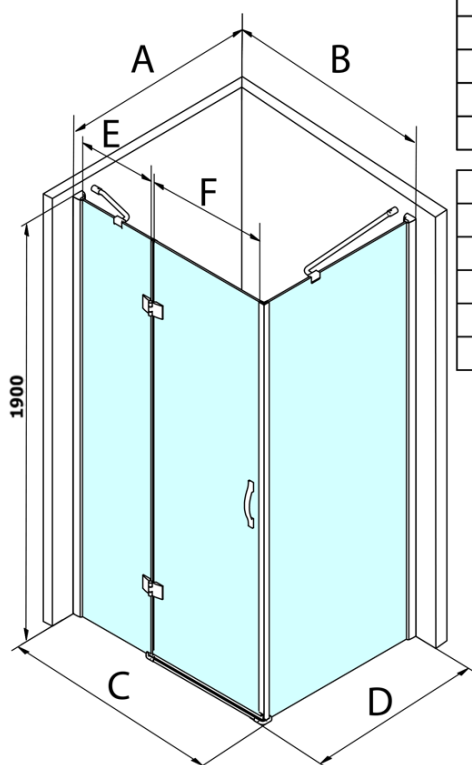

Objednací kód: GL5670

Základné informácie

Značka: Gelco
Séria: LEGRO

Rozmery

Výška: 1900 mm
Hĺbka: 700 mm

Vlastnosti

Farba profilu: Chróm - Leštený hliník
Tvar: Bočná samostatná stena
Typ výplne: Číre sklo
Úprava skla: Coated glass
Hrúbka skla: 8 mm
Hmotnosť / ks: 28.6 kg
Balenie: 1 ks
Záruka: 3 roky

Náhradné diely

Set zvislých tesnení medzi sklá 8mm (Objednací kód: NDGL03)

Technický list

MODEL	B	C	E	F
GL1190	875-895	880-900	220	600
GL1110	975-995	980-1000	320	600
GL1111	1075-1095	1080-1100	420	600
GL1112	1175-1195	1180-1200	520	600