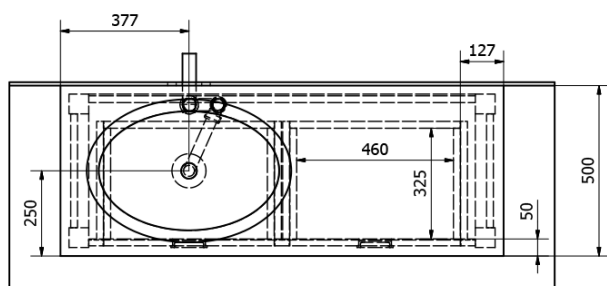

Technický list