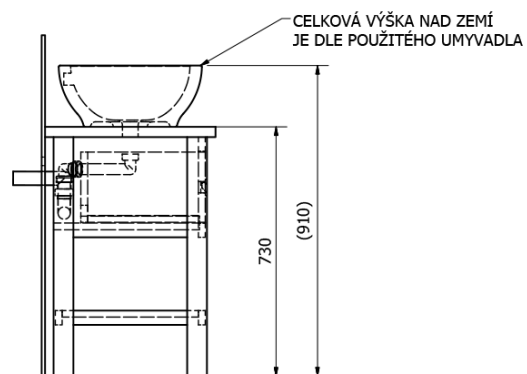

BRAND umývadlová skrinka 130x73x50cm, morený smrek

Objednací kód: BA131

Základné informácie

Značka: Sapho

Rozmery

Šírka: 1300 mm

Výška: 730 mm

Hĺbka: 500 mm

Vlastnosti

Farba: Hnedá

Dekor: Morený smrek

Materiál: Masiv drevo

Inštalácia: Na postavenie

Typ skrinky: Zásuvky

Typ umývadla: Umývadlo na dosku

Balenie neobsahuje: Umývadlo

Hmotnosť / ks: 28.6 kg

Balenie: 1 ks

Záruka: 2 roky

Technický list

PRO POUŽITÍ STOJÁNKOVÉ BATERIE JE NUTNO VYVRTAT OTVOR VLEVO NEBO VPRAVO. OTVOR MŮŽE TAKÉ NA POŽÁDÁNÍ VYVRTAT VÝROBCE DLE TECHNICKÉHO VÝKRESU.