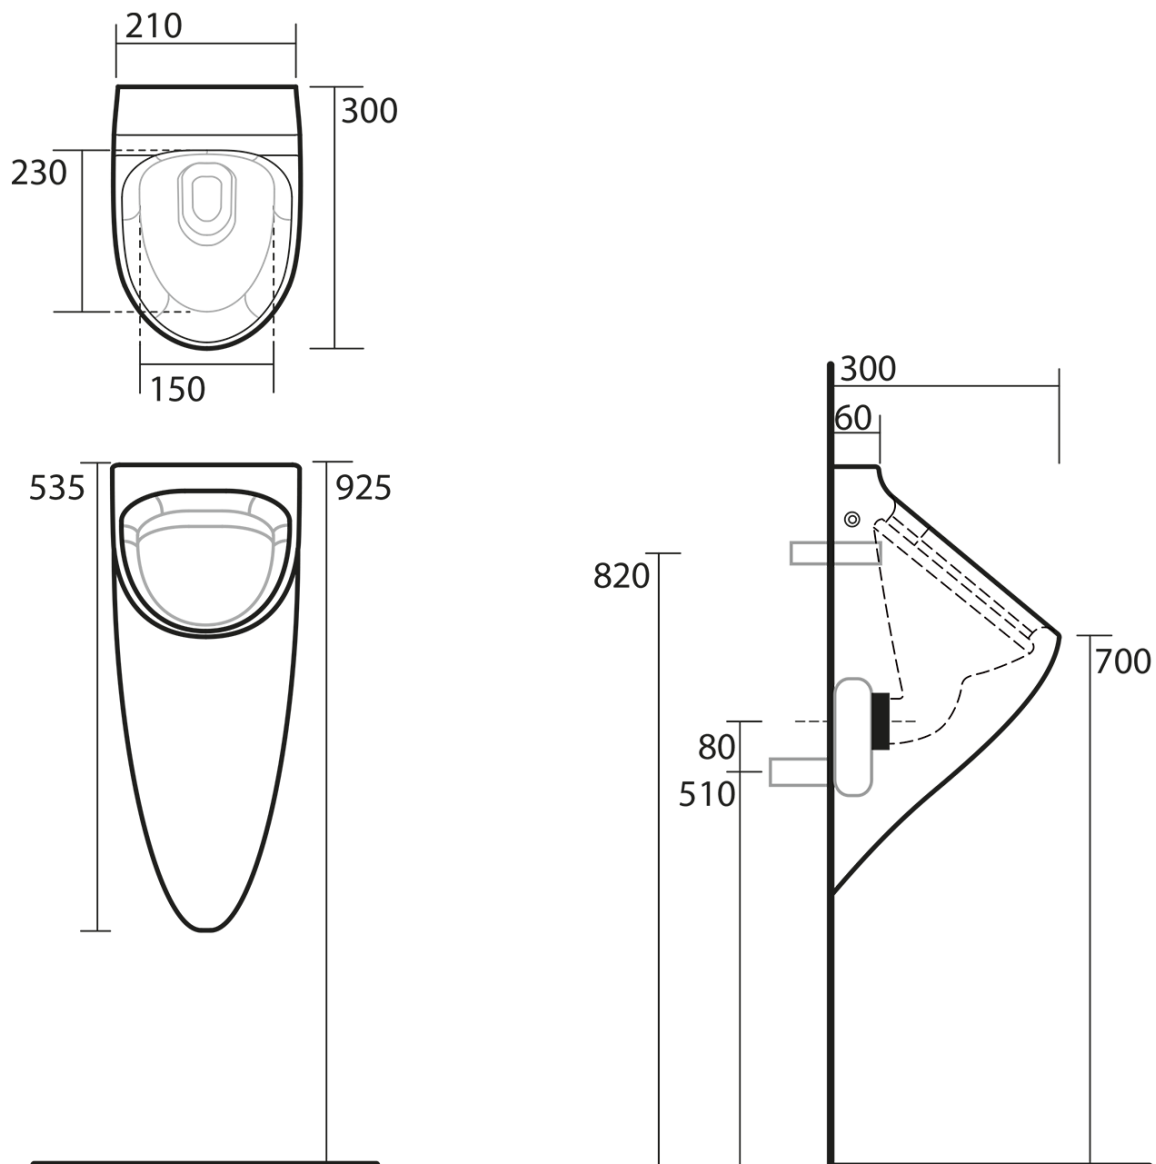

**AQUATECH urinál so zakrytým prívodom vody  
21x53,5 cm, vrátane sifónu, biela**

**KERASAN**

**Objednací kód:** 373501

**Základné informácie**

**Značka:** Kerasan  
**Séria:** AQUATECH

**Rozmery**

**Šírka:** 210 mm  
**Výška:** 535 mm  
**Hĺbka:** 300 mm

**Vlastnosti**

**Farba:** Biela  
**Materiál:** Keramika  
**Tvar:** Oblé  
**Prívod vody:** Zakrytý  
**Balenie obsahuje:** Montážna sada, Sifón  
**Hmotnosť / ks:** 10.3 kg  
**Balenie:** 1 ks  
**Záruka:** 2 roky

**AQUATECH urinál so zakrytým prívodom vody**  
**21x53,5 cm, vrátane sifónu, biela**

**KERASAN**

**Technický list**

**AQUATECH urinál so zakrytým prívodom vody**  
**21x53,5 cm, vrátane sifónu, biela**

**KERASAN**

CONNESSIONE 1/2" CON MORSETTO  
CONNECTOR 1/2" WITH HOLD FAST  
IN DOTAZIONE / INCLUDED IN THE BOX