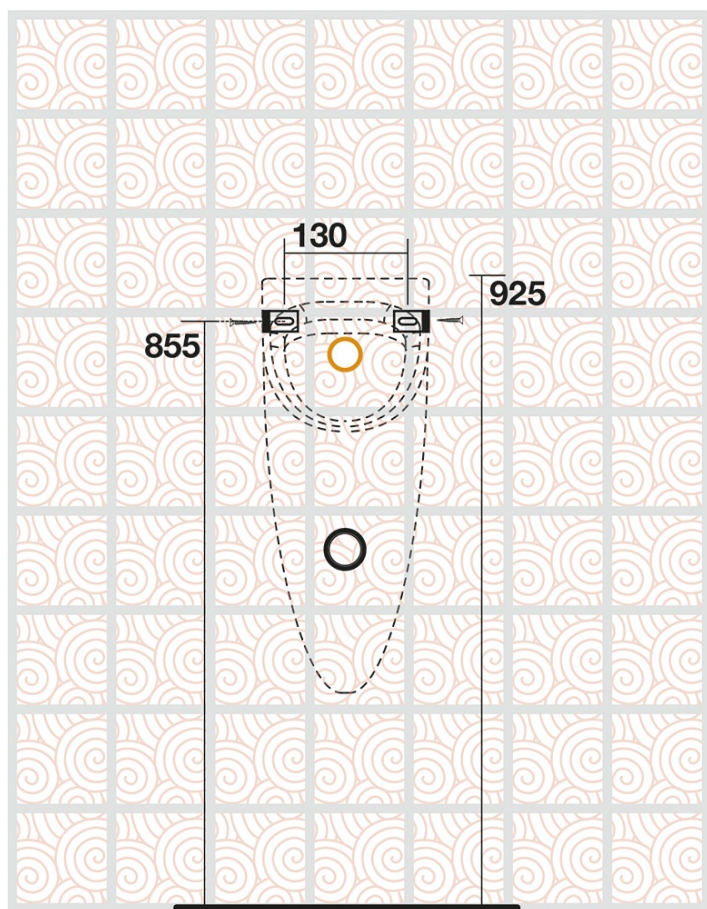

**AQUATECH urinál so zakrytým prívodom vody  
21x53,5 cm, vrátane sifónu, biela**

**KERASAN**

**Objednací kód:** 373501

**Základné informácie**

**Značka:** Kerasan  
**Séria:** AQUATECH

**Rozmery**

**Šírka:** 210 mm  
**Výška:** 535 mm  
**Hĺbka:** 300 mm

**Vlastnosti**

**Farba:** Biela  
**Materiál:** Keramika  
**Tvar:** Oblé  
**Prívod vody:** Zakrytý  
**Balenie obsahuje:** Montážna sada, Sifón  
**Hmotnosť / ks:** 10.3 kg  
**Balenie:** 1 ks  
**Záruka:** 2 roky

**AQUATECH urinál so zakrytým prívodom vody**  
**21x53,5 cm, vrátane sifónu, biela**

**KERASAN**

**Technický list**

**AQUATECH urinál so zakrytým prívodom vody**  
**21x53,5 cm, vrátane sifónu, biela**

**KERASAN**

CONNESSIONE 1/2" CON MORSETTO  
CONNECTOR 1/2" WITH HOLD FAST  
IN DOTAZIONE / INCLUDED IN THE BOX