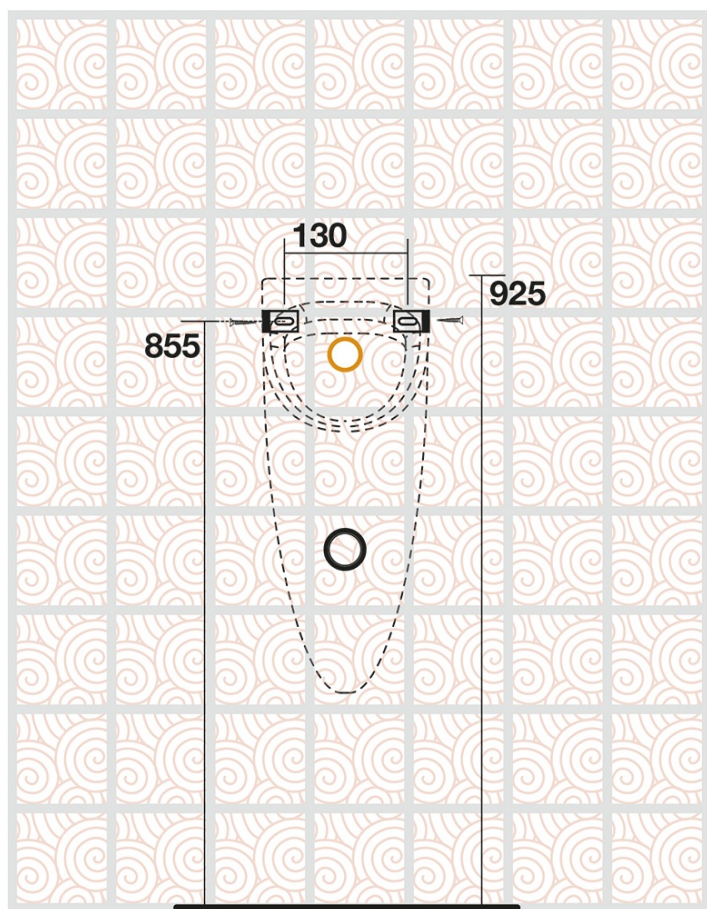

**AQUATECH urinál so zakrytým prívodom vody**  
**21x53,5 cm, vrátane sifónu, biela**

**KERASAN**

Objednací kód: 373501

**Základné informácie**

Značka: Kerasan

**Rozmery**

Šírka: 210 mm

Výška: 535 mm

Hĺbka: 300 mm

**Vlastnosti**

Záruka: 2 roky

Farba: Biela

Materiál: Keramika

Tvar: Oblé

Prívod vody: Zakrytý

Balenie obsahuje: Montážna sada, Sifón

Hmotnosť / ks: 10.3 kg

Balenie: 1 ks

**AQUATECH urinál so zakrytým prívodom vody**  
**21x53,5 cm, vrátane sifónu, biela**

**KERASAN**

**Technický list**

**AQUATECH urinál so zakrytým prívodom vody**  
**21x53,5 cm, vrátane sifónu, biela**

**KERASAN**

CONNESSIONE 1/2" CON MORSETTO  
CONNECTOR 1/2" WITH HOLD FAST  
IN DOTAZIONE / INCLUDED IN THE BOX