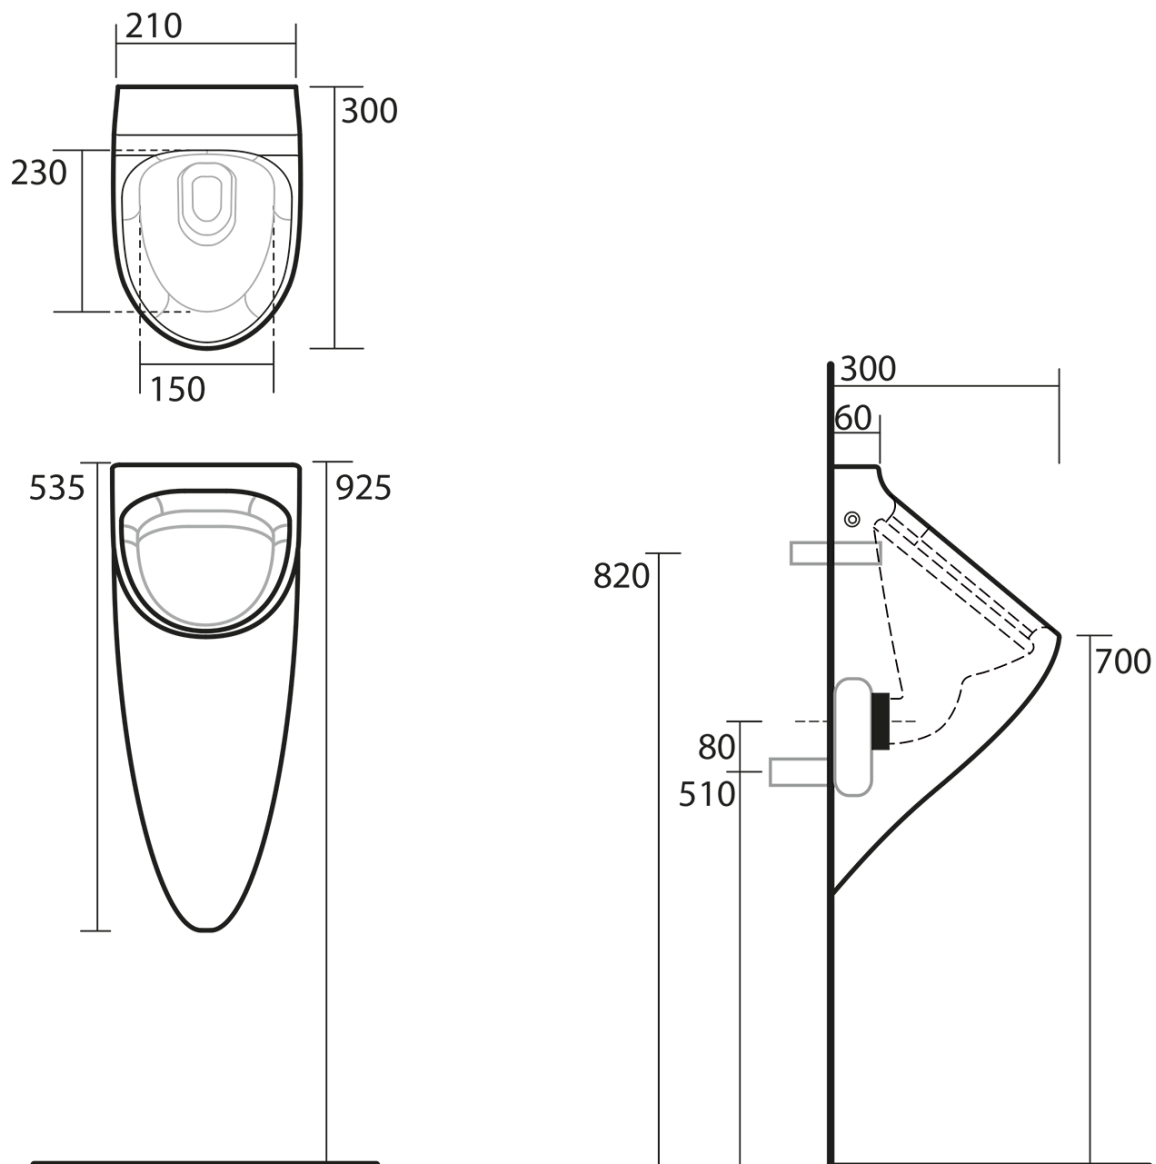

**AQUATECH urinál so zakrytým prívodom vody**  
**21x53,5 cm, vrátane sifónu, biela**

**KERASAN**

Objednací kód: 373501

**Základné informácie**

Značka: Kerasan

**Rozmery**

Šírka: 210 mm

Výška: 535 mm

Hĺbka: 300 mm

**Vlastnosti**

Záruka: 2 roky

Farba: Biela

Materiál: Keramika

Tvar: Oblé

Prívod vody: Zakrytý

Balenie obsahuje: Montážna sada, Sifón

Hmotnosť / ks: 10.3 kg

Balenie: 1 ks

**AQUATECH urinál so zakrytým prívodom vody**  
**21x53,5 cm, vrátane sifónu, biela**

**KERASAN**

**Technický list**

**AQUATECH urinál so zakrytým prívodom vody**  
**21x53,5 cm, vrátane sifónu, biela**

**KERASAN**

CONNESSIONE 1/2" CON MORSETTO  
CONNECTOR 1/2" WITH HOLD FAST  
IN DOTAZIONE / INCLUDED IN THE BOX