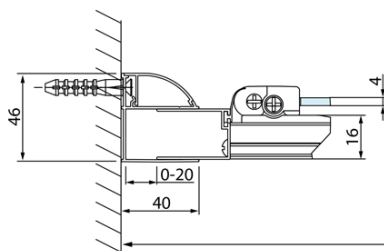

Objednací kód: DL3315

Základné informácie

Značka: Polysan
Séria: LUCIS LINE

Rozmery

Výška: 2000 mm
Hĺbka: 800 mm

Vlastnosti

Farba profilu: Chróm - Leštený hliník
Tvar: Pevná stena k sprchovacím dverám
Typ výplne: Číre sklo
Úprava skla: Antidrop
Hrúbka skla: 8 mm
Hmotnosť / ks: 29.01 kg
Balenie: 1 ks
Záruka: 2 roky

Technický list

Model	A	C
DL2715	770-810	575
DL2815	870-910	675

Model	B
DL3215	670-690
DL3315	770-790
DL3415	870-890
DL3515	970-990

Model	A	C	D
DL1015	970-1010	375	~437
DL1115	1070-1110	425	~487
DL1215	1170-1210	475	~537
DL1315	1270-1310	525	~587
DL1415	1370-1410	575	~637

Model	B
DL3215	670-690
DL3315	770-790
DL3415	870-890
DL3515	970-990

Model	A	C
DL4215	1470-1510	560
DL4315	1570-1610	610

Model	B
DL3215	670-690
DL3315	770-790
DL3415	870-890
DL3515	970-990