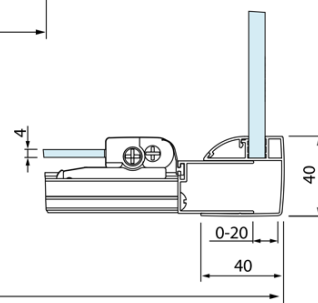

Objednací kód: DL3315

Základné informácie

Značka: Polysan
Séria: LUCIS LINE

Rozmery

Výška: 2000 mm
Hĺbka: 800 mm

Vlastnosti

Farba profilu: Chróm - Leštený hliník
Tvar: Pevná stena k sprchovacím dverám
Typ výplne: Číre sklo
Úprava skla: Antidrop
Hrúbka skla: 8 mm
Hmotnosť / ks: 29.01 kg
Balenie: 1 ks
Záruka: 2 roky

Technický list

Model	A	C
DL2715	770-810	575
DL2815	870-910	675

Model	B
DL3215	670-690
DL3315	770-790
DL3415	870-890
DL3515	970-990

Model	A	C	D
DL1015	970-1010	375	~437
DL1115	1070-1110	425	~487
DL1215	1170-1210	475	~537
DL1315	1270-1310	525	~587
DL1415	1370-1410	575	~637

Model	B
DL3215	670-690
DL3315	770-790
DL3415	870-890
DL3515	970-990

Model	A	C
DL4215	1470-1510	560
DL4315	1570-1610	610

Model	B
DL3215	670-690
DL3315	770-790
DL3415	870-890
DL3515	970-990