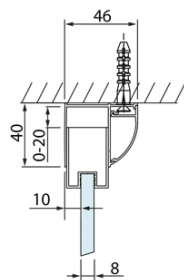

Objednací kód: DL3315

Základné informácie

Značka: Polysan
Séria: LUCIS LINE

Rozmery

Výška: 2000 mm
Hĺbka: 800 mm

Vlastnosti

Farba profilu: Chróm - Leštený hliník
Tvar: Pevná stena k sprchovacím dverám
Typ výplne: Číre sklo
Úprava skla: Antidrop
Hrúbka skla: 8 mm
Hmotnosť / ks: 29.01 kg
Balenie: 1 ks
Záruka: 2 roky

Technický list

Model	A	C
DL2715	770-810	575
DL2815	870-910	675

Model	B
DL3215	670-690
DL3315	770-790
DL3415	870-890
DL3515	970-990

Model	A	C	D
DL1015	970-1010	375	~437
DL1115	1070-1110	425	~487
DL1215	1170-1210	475	~537
DL1315	1270-1310	525	~587
DL1415	1370-1410	575	~637

Model	B
DL3215	670-690
DL3315	770-790
DL3415	870-890
DL3515	970-990

Model	A	C
DL4215	1470-1510	560
DL4315	1570-1610	610

Model	B
DL3215	670-690
DL3315	770-790
DL3415	870-890
DL3515	970-990