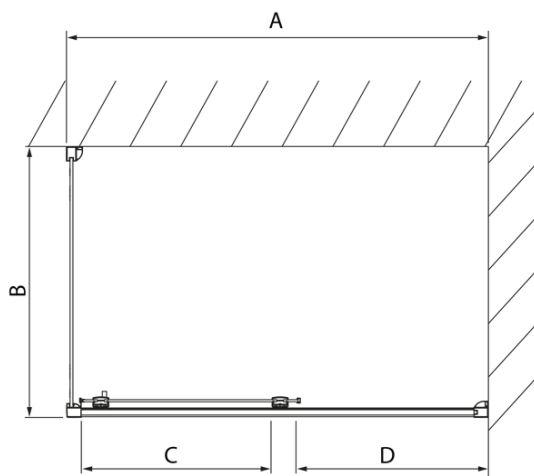

Objednací kód: DL3315

Základné informácie

Značka: Polysan
Séria: LUCIS LINE

Rozmery

Výška: 2000 mm
Hĺbka: 800 mm

Vlastnosti

Farba profilu: Chróm - Leštený hliník
Tvar: Pevná stena k sprchovacím dverám
Typ výplne: Číre sklo
Úprava skla: Antidrop
Hrúbka skla: 8 mm
Hmotnosť / ks: 29.01 kg
Balenie: 1 ks
Záruka: 2 roky

Technický list

Model	A	C
DL2715	770-810	575
DL2815	870-910	675

Model	B
DL3215	670-690
DL3315	770-790
DL3415	870-890
DL3515	970-990

Model	A	C	D
DL1015	970-1010	375	~437
DL1115	1070-1110	425	~487
DL1215	1170-1210	475	~537
DL1315	1270-1310	525	~587
DL1415	1370-1410	575	~637

Model	B
DL3215	670-690
DL3315	770-790
DL3415	870-890
DL3515	970-990

Model	A	C
DL4215	1470-1510	560
DL4315	1570-1610	610

Model	B
DL3215	670-690
DL3315	770-790
DL3415	870-890
DL3515	970-990