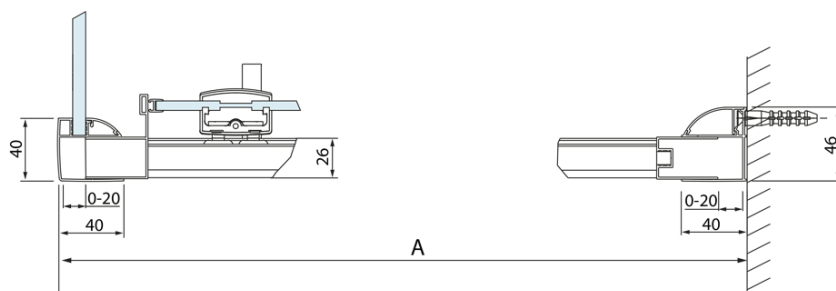

Objednací kód: DL3315

Základné informácie

Značka: Polysan
Séria: LUCIS LINE

Rozmery

Výška: 2000 mm
Hĺbka: 800 mm

Vlastnosti

Záruka: 2 roky
Hmotnosť / ks: 29.01 kg
Balenie: 1 ks
Farba profilu: Chróm
Tvar: Pevná stena k sprchovacím dverám
Typ výplne: Číre sklo
Úprava skla: Antidrop
Hrúbka skla: 8 mm
3D model: ÁNO

Technický list

Model	A	C
DL2715	770-810	575
DL2815	870-910	675

Model	B
DL3215	670-690
DL3315	770-790
DL3415	870-890
DL3515	970-990

Model	A	C	D
DL1015	970-1010	375	~437
DL1115	1070-1110	425	~487
DL1215	1170-1210	475	~537
DL1315	1270-1310	525	~587
DL1415	1370-1410	575	~637

Model	B
DL3215	670-690
DL3315	770-790
DL3415	870-890
DL3515	970-990

Model	A	C
DL4215	1470-1510	560
DL4315	1570-1610	610

Model	B
DL3215	670-690
DL3315	770-790
DL3415	870-890
DL3515	970-990

A