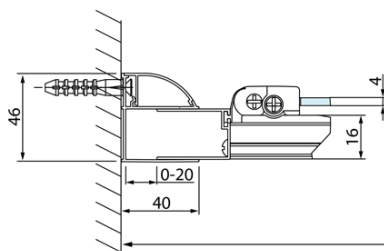

Objednací kód: DL3315

Základné informácie

Značka: Polysan
Séria: LUCIS LINE

Rozmery

Výška: 2000 mm
Hĺbka: 800 mm

Vlastnosti

Záruka: 2 roky
Hmotnosť / ks: 29.01 kg
Balenie: 1 ks
Farba profilu: Chróm
Tvar: Pevná stena k sprchovacím dverám
Typ výplne: Číre sklo
Úprava skla: Antidrop
Hrúbka skla: 8 mm
3D model: ÁNO

Technický list

Model	A	C
DL2715	770-810	575
DL2815	870-910	675

Model	B
DL3215	670-690
DL3315	770-790
DL3415	870-890
DL3515	970-990

Model	A	C	D
DL1015	970-1010	375	~437
DL1115	1070-1110	425	~487
DL1215	1170-1210	475	~537
DL1315	1270-1310	525	~587
DL1415	1370-1410	575	~637

Model	B
DL3215	670-690
DL3315	770-790
DL3415	870-890
DL3515	970-990

Model	A	C
DL4215	1470-1510	560
DL4315	1570-1610	610

Model	B
DL3215	670-690
DL3315	770-790
DL3415	870-890
DL3515	970-990

A