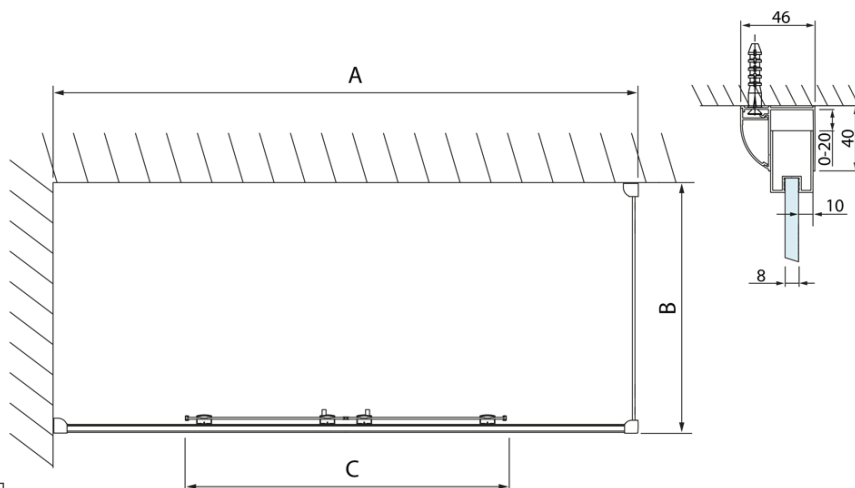

Objednací kód: DL3315

Základné informácie

Značka: Polysan
Séria: LUCIS LINE

Rozmery

Výška: 2000 mm
Hĺbka: 800 mm

Vlastnosti

Farba profilu: Chróm - Leštený hliník
Tvar: Pevná stena k sprchovacím dverám
Typ výplne: Číre sklo
Úprava skla: Antidrop
Hrúbka skla: 8 mm
Hmotnosť / ks: 29.01 kg
Balenie: 1 ks
Záruka: 2 roky

Technický list

Model	A	C
DL2715	770-810	575
DL2815	870-910	675

Model	B
DL3215	670-690
DL3315	770-790
DL3415	870-890
DL3515	970-990

Model	A	C	D
DL1015	970-1010	375	~437
DL1115	1070-1110	425	~487
DL1215	1170-1210	475	~537
DL1315	1270-1310	525	~587
DL1415	1370-1410	575	~637

Model	B
DL3215	670-690
DL3315	770-790
DL3415	870-890
DL3515	970-990

Model	A	C
DL4215	1470-1510	560
DL4315	1570-1610	610

Model	B
DL3215	670-690
DL3315	770-790
DL3415	870-890
DL3515	970-990