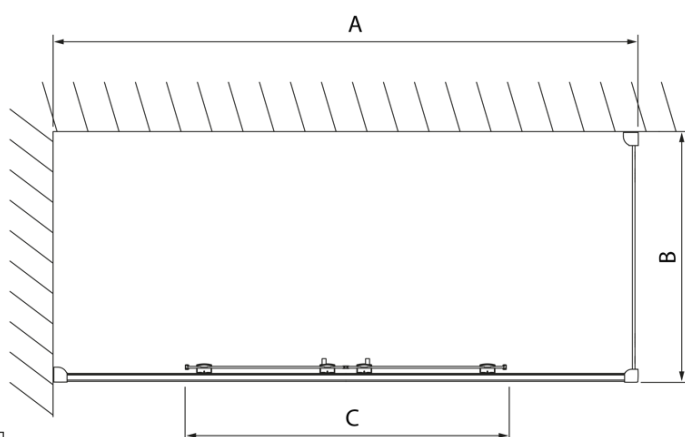

Objednací kód: DL3315

Základné informácie

Značka: Polysan
Séria: LUCIS LINE

Rozmery

Výška: 2000 mm
Hĺbka: 800 mm

Vlastnosti

Záruka: 2 roky
Hmotnosť / ks: 29.01 kg
Balenie: 1 ks
Farba profilu: Chróm
Tvar: Pevná stena k sprchovacím dverám
Typ výplne: Číre sklo
Úprava skla: Antidrop
Hrúbka skla: 8 mm
3D model: ÁNO

Technický list

Model	A	C
DL2715	770-810	575
DL2815	870-910	675

Model	B
DL3215	670-690
DL3315	770-790
DL3415	870-890
DL3515	970-990

Model	A	C	D
DL1015	970-1010	375	~437
DL1115	1070-1110	425	~487
DL1215	1170-1210	475	~537
DL1315	1270-1310	525	~587
DL1415	1370-1410	575	~637

Model	B
DL3215	670-690
DL3315	770-790
DL3415	870-890
DL3515	970-990

Model	A	C
DL4215	1470-1510	560
DL4315	1570-1610	610

Model	B
DL3215	670-690
DL3315	770-790
DL3415	870-890
DL3515	970-990

A