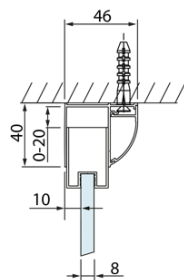

Objednací kód: DL3315

Základné informácie

Značka: Polysan
Séria: LUCIS LINE

Rozmery

Výška: 2000 mm
Hĺbka: 800 mm

Vlastnosti

Záruka: 2 roky
Hmotnosť / ks: 29.01 kg
Balenie: 1 ks
Farba profilu: Chróm
Tvar: Pevná stena k sprchovacím dverám
Typ výplne: Číre sklo
Úprava skla: Antidrop
Hrúbka skla: 8 mm
3D model: ÁNO

Technický list

Model	A	C
DL2715	770-810	575
DL2815	870-910	675

Model	B
DL3215	670-690
DL3315	770-790
DL3415	870-890
DL3515	970-990

Model	A	C	D
DL1015	970-1010	375	~437
DL1115	1070-1110	425	~487
DL1215	1170-1210	475	~537
DL1315	1270-1310	525	~587
DL1415	1370-1410	575	~637

Model	B
DL3215	670-690
DL3315	770-790
DL3415	870-890
DL3515	970-990

Model	A	C
DL4215	1470-1510	560
DL4315	1570-1610	610

Model	B
DL3215	670-690
DL3315	770-790
DL3415	870-890
DL3515	970-990

A