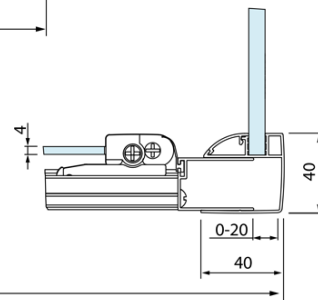

Objednací kód: DL3315

Základné informácie

Značka: Polysan
Séria: LUCIS LINE

Rozmery

Výška: 2000 mm
Hĺbka: 800 mm

Vlastnosti

Záruka: 2 roky
Hmotnosť / ks: 29.01 kg
Balenie: 1 ks
Farba profilu: Chróm
Tvar: Pevná stena k sprchovacím dverám
Typ výplne: Číre sklo
Úprava skla: Antidrop
Hrúbka skla: 8 mm
3D model: ÁNO

Technický list

Model	A	C
DL2715	770-810	575
DL2815	870-910	675

Model	B
DL3215	670-690
DL3315	770-790
DL3415	870-890
DL3515	970-990

Model	A	C	D
DL1015	970-1010	375	~437
DL1115	1070-1110	425	~487
DL1215	1170-1210	475	~537
DL1315	1270-1310	525	~587
DL1415	1370-1410	575	~637

Model	B
DL3215	670-690
DL3315	770-790
DL3415	870-890
DL3515	970-990

Model	A	C
DL4215	1470-1510	560
DL4315	1570-1610	610

Model	B
DL3215	670-690
DL3315	770-790
DL3415	870-890
DL3515	970-990

A