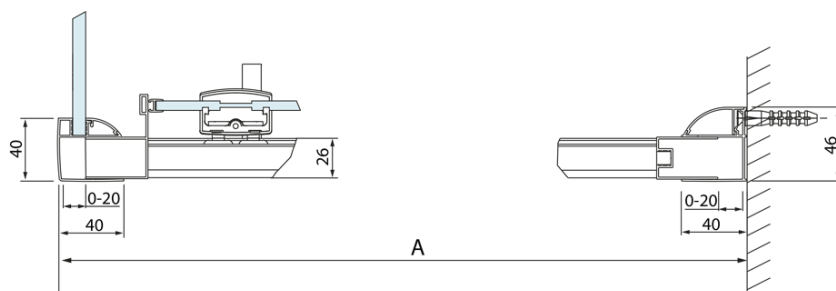

Objednací kód: DL3315

Základné informácie

Značka: Polysan
Séria: LUCIS LINE

Rozmery

Výška: 2000 mm
Hĺbka: 800 mm

Vlastnosti

Farba profilu: Chróm - Leštený hliník
Tvar: Pevná stena k sprchovacím dverám
Typ výplne: Číre sklo
Úprava skla: Antidrop
Hrúbka skla: 8 mm
Hmotnosť / ks: 29.01 kg
Balenie: 1 ks
Záruka: 2 roky

Technický list

Model	A	C
DL2715	770-810	575
DL2815	870-910	675

Model	B
DL3215	670-690
DL3315	770-790
DL3415	870-890
DL3515	970-990

Model	A	C	D
DL1015	970-1010	375	~437
DL1115	1070-1110	425	~487
DL1215	1170-1210	475	~537
DL1315	1270-1310	525	~587
DL1415	1370-1410	575	~637

Model	B
DL3215	670-690
DL3315	770-790
DL3415	870-890
DL3515	970-990

Model	A	C
DL4215	1470-1510	560
DL4315	1570-1610	610

Model	B
DL3215	670-690
DL3315	770-790
DL3415	870-890
DL3515	970-990