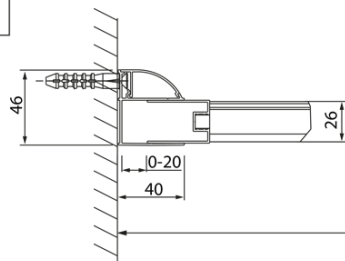

Objednací kód: DL3315

Základné informácie

Značka: Polysan
Séria: LUCIS LINE

Rozmery

Výška: 2000 mm
Hĺbka: 800 mm

Vlastnosti

Záruka: 2 roky
Hmotnosť / ks: 29.01 kg
Balenie: 1 ks
Farba profilu: Chróm
Tvar: Pevná stena k sprchovacím dverám
Typ výplne: Číre sklo
Úprava skla: Antidrop
Hrúbka skla: 8 mm
3D model: ÁNO

Technický list

Model	A	C
DL2715	770-810	575
DL2815	870-910	675

Model	B
DL3215	670-690
DL3315	770-790
DL3415	870-890
DL3515	970-990

Model	A	C	D
DL1015	970-1010	375	~437
DL1115	1070-1110	425	~487
DL1215	1170-1210	475	~537
DL1315	1270-1310	525	~587
DL1415	1370-1410	575	~637

Model	B
DL3215	670-690
DL3315	770-790
DL3415	870-890
DL3515	970-990

Model	A	C
DL4215	1470-1510	560
DL4315	1570-1610	610

Model	B
DL3215	670-690
DL3315	770-790
DL3415	870-890
DL3515	970-990

A