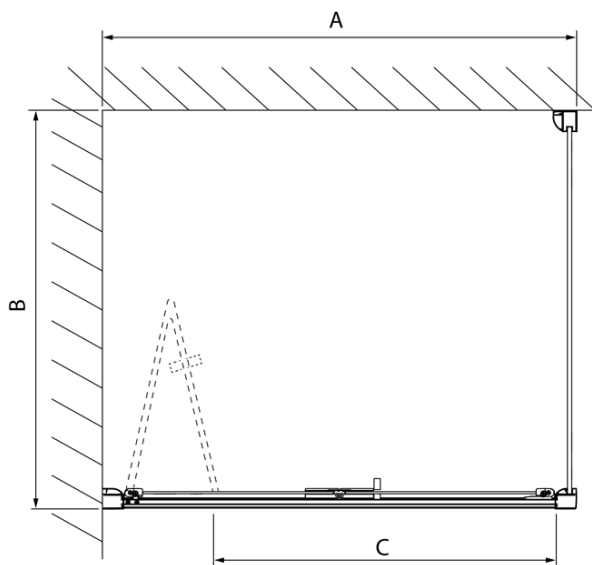

Objednací kód: DL3315

Základné informácie

Značka: Polysan
Séria: LUCIS LINE

Rozmery

Výška: 2000 mm
Hĺbka: 800 mm

Vlastnosti

Záruka: 2 roky
Hmotnosť / ks: 29.01 kg
Balenie: 1 ks
Farba profilu: Chróm
Tvar: Pevná stena k sprchovacím dverám
Typ výplne: Číre sklo
Úprava skla: Antidrop
Hrúbka skla: 8 mm
3D model: ÁNO

Technický list

Model	A	C
DL2715	770-810	575
DL2815	870-910	675

Model	B
DL3215	670-690
DL3315	770-790
DL3415	870-890
DL3515	970-990

Model	A	C	D
DL1015	970-1010	375	~437
DL1115	1070-1110	425	~487
DL1215	1170-1210	475	~537
DL1315	1270-1310	525	~587
DL1415	1370-1410	575	~637

Model	B
DL3215	670-690
DL3315	770-790
DL3415	870-890
DL3515	970-990

Model	A	C
DL4215	1470-1510	560
DL4315	1570-1610	610

Model	B
DL3215	670-690
DL3315	770-790
DL3415	870-890
DL3515	970-990

A