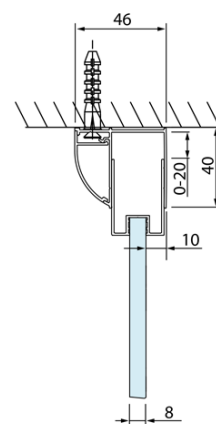

Objednací kód: DL3315

Základné informácie

Značka: Polysan
Séria: LUCIS LINE

Rozmery

Výška: 2000 mm
Hĺbka: 800 mm

Vlastnosti

Farba profilu: Chróm - Leštený hliník
Tvar: Pevná stena k sprchovacím dverám
Typ výplne: Číre sklo
Úprava skla: Antidrop
Hrúbka skla: 8 mm
Hmotnosť / ks: 29.01 kg
Balenie: 1 ks
Záruka: 2 roky

Technický list

Model	A	C
DL2715	770-810	575
DL2815	870-910	675

Model	B
DL3215	670-690
DL3315	770-790
DL3415	870-890
DL3515	970-990

Model	A	C	D
DL1015	970-1010	375	~437
DL1115	1070-1110	425	~487
DL1215	1170-1210	475	~537
DL1315	1270-1310	525	~587
DL1415	1370-1410	575	~637

Model	B
DL3215	670-690
DL3315	770-790
DL3415	870-890
DL3515	970-990

Model	A	C
DL4215	1470-1510	560
DL4315	1570-1610	610

Model	B
DL3215	670-690
DL3315	770-790
DL3415	870-890
DL3515	970-990