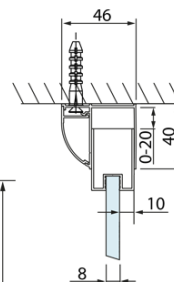

Objednací kód: DL3315

Základné informácie

Značka: Polysan
Séria: LUCIS LINE

Rozmery

Výška: 2000 mm
Hĺbka: 800 mm

Vlastnosti

Záruka: 2 roky
Hmotnosť / ks: 29.01 kg
Balenie: 1 ks
Farba profilu: Chróm
Tvar: Pevná stena k sprchovacím dverám
Typ výplne: Číre sklo
Úprava skla: Antidrop
Hrúbka skla: 8 mm
3D model: ÁNO

Technický list

Model	A	C
DL2715	770-810	575
DL2815	870-910	675

Model	B
DL3215	670-690
DL3315	770-790
DL3415	870-890
DL3515	970-990

Model	A	C	D
DL1015	970-1010	375	~437
DL1115	1070-1110	425	~487
DL1215	1170-1210	475	~537
DL1315	1270-1310	525	~587
DL1415	1370-1410	575	~637

Model	B
DL3215	670-690
DL3315	770-790
DL3415	870-890
DL3515	970-990

Model	A	C
DL4215	1470-1510	560
DL4315	1570-1610	610

Model	B
DL3215	670-690
DL3315	770-790
DL3415	870-890
DL3515	970-990

A