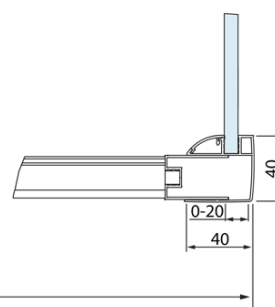

Objednací kód: DL3315

Základné informácie

Značka: Polysan
Séria: LUCIS LINE

Rozmery

Výška: 2000 mm
Hĺbka: 800 mm

Vlastnosti

Záruka: 2 roky
Hmotnosť / ks: 29.01 kg
Balenie: 1 ks
Farba profilu: Chróm
Tvar: Pevná stena k sprchovacím dverám
Typ výplne: Číre sklo
Úprava skla: Antidrop
Hrúbka skla: 8 mm
3D model: ÁNO

Technický list

Model	A	C
DL2715	770-810	575
DL2815	870-910	675

Model	B
DL3215	670-690
DL3315	770-790
DL3415	870-890
DL3515	970-990

Model	A	C	D
DL1015	970-1010	375	~437
DL1115	1070-1110	425	~487
DL1215	1170-1210	475	~537
DL1315	1270-1310	525	~587
DL1415	1370-1410	575	~637

Model	B
DL3215	670-690
DL3315	770-790
DL3415	870-890
DL3515	970-990

Model	A	C
DL4215	1470-1510	560
DL4315	1570-1610	610

Model	B
DL3215	670-690
DL3315	770-790
DL3415	870-890
DL3515	970-990

A