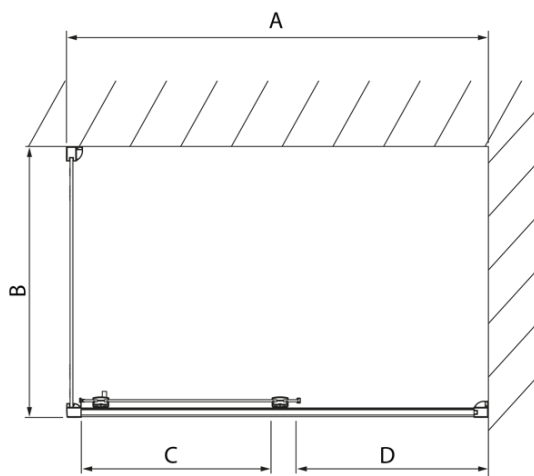

Objednací kód: DL3315

Základné informácie

Značka: Polysan
Séria: LUCIS LINE

Rozmery

Výška: 2000 mm
Hĺbka: 800 mm

Vlastnosti

Záruka: 2 roky
Hmotnosť / ks: 29.01 kg
Balenie: 1 ks
Farba profilu: Chróm
Tvar: Pevná stena k sprchovacím dverám
Typ výplne: Číre sklo
Úprava skla: Antidrop
Hrúbka skla: 8 mm
3D model: ÁNO

Technický list

Model	A	C
DL2715	770-810	575
DL2815	870-910	675

Model	B
DL3215	670-690
DL3315	770-790
DL3415	870-890
DL3515	970-990

Model	A	C	D
DL1015	970-1010	375	~437
DL1115	1070-1110	425	~487
DL1215	1170-1210	475	~537
DL1315	1270-1310	525	~587
DL1415	1370-1410	575	~637

Model	B
DL3215	670-690
DL3315	770-790
DL3415	870-890
DL3515	970-990

Model	A	C
DL4215	1470-1510	560
DL4315	1570-1610	610

Model	B
DL3215	670-690
DL3315	770-790
DL3415	870-890
DL3515	970-990

A