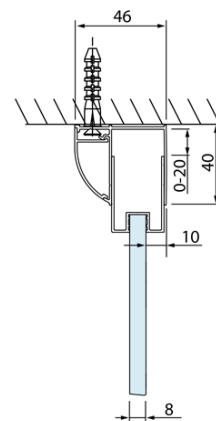

Objednací kód: DL3315

Základné informácie

Značka: Polysan
Séria: LUCIS LINE

Rozmery

Výška: 2000 mm
Hĺbka: 800 mm

Vlastnosti

Záruka: 2 roky
Hmotnosť / ks: 29.01 kg
Balenie: 1 ks
Farba profilu: Chróm
Tvar: Pevná stena k sprchovacím dverám
Typ výplne: Číre sklo
Úprava skla: Antidrop
Hrúbka skla: 8 mm
3D model: ÁNO

Technický list

Model	A	C
DL2715	770-810	575
DL2815	870-910	675

Model	B
DL3215	670-690
DL3315	770-790
DL3415	870-890
DL3515	970-990

Model	A	C	D
DL1015	970-1010	375	~437
DL1115	1070-1110	425	~487
DL1215	1170-1210	475	~537
DL1315	1270-1310	525	~587
DL1415	1370-1410	575	~637

Model	B
DL3215	670-690
DL3315	770-790
DL3415	870-890
DL3515	970-990

Model	A	C
DL4215	1470-1510	560
DL4315	1570-1610	610

Model	B
DL3215	670-690
DL3315	770-790
DL3415	870-890
DL3515	970-990

A