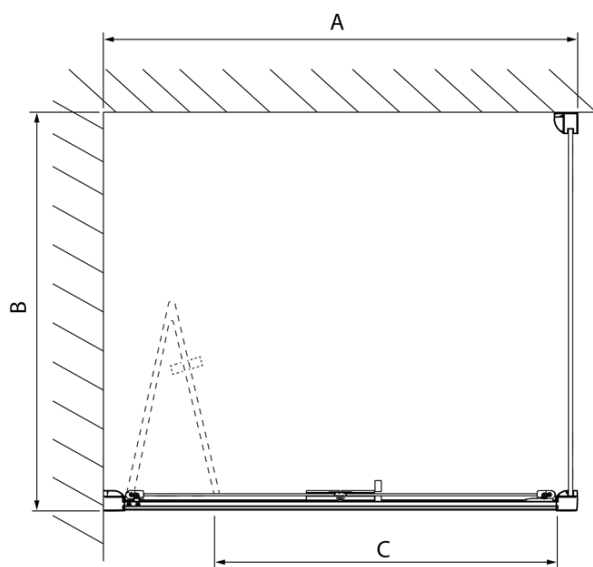

Objednací kód: DL3315

Základné informácie

Značka: Polysan
Séria: LUCIS LINE

Rozmery

Výška: 2000 mm
Hĺbka: 800 mm

Vlastnosti

Farba profilu: Chróm - Leštený hliník
Tvar: Pevná stena k sprchovacím dverám
Typ výplne: Číre sklo
Úprava skla: Antidrop
Hrúbka skla: 8 mm
Hmotnosť / ks: 29.01 kg
Balenie: 1 ks
Záruka: 2 roky

Technický list

Model	A	C
DL2715	770-810	575
DL2815	870-910	675

Model	B
DL3215	670-690
DL3315	770-790
DL3415	870-890
DL3515	970-990

Model	A	C	D
DL1015	970-1010	375	~437
DL1115	1070-1110	425	~487
DL1215	1170-1210	475	~537
DL1315	1270-1310	525	~587
DL1415	1370-1410	575	~637

Model	B
DL3215	670-690
DL3315	770-790
DL3415	870-890
DL3515	970-990

Model	A	C
DL4215	1470-1510	560
DL4315	1570-1610	610

Model	B
DL3215	670-690
DL3315	770-790
DL3415	870-890
DL3515	970-990