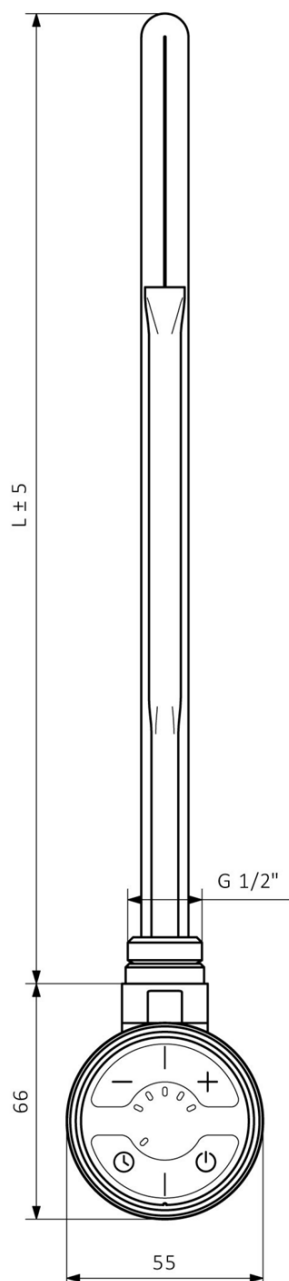

Objednací kód: MOA-C-600

Základné informácie

Značka: Sapho

Séria: MOA

Vlastnosti

Záruka: 2 roky

Hmotnosť / ks: 0.71 kg

Balenie: 1 ks

Farba: Chróm

Výkon: 600 W

Stupeň krytia: IPx5

Výbava: Termostat

Technický list

MOA	
Výkon (W)	Délka L (mm)
200	275
300	300
400	335
600	365
800	475