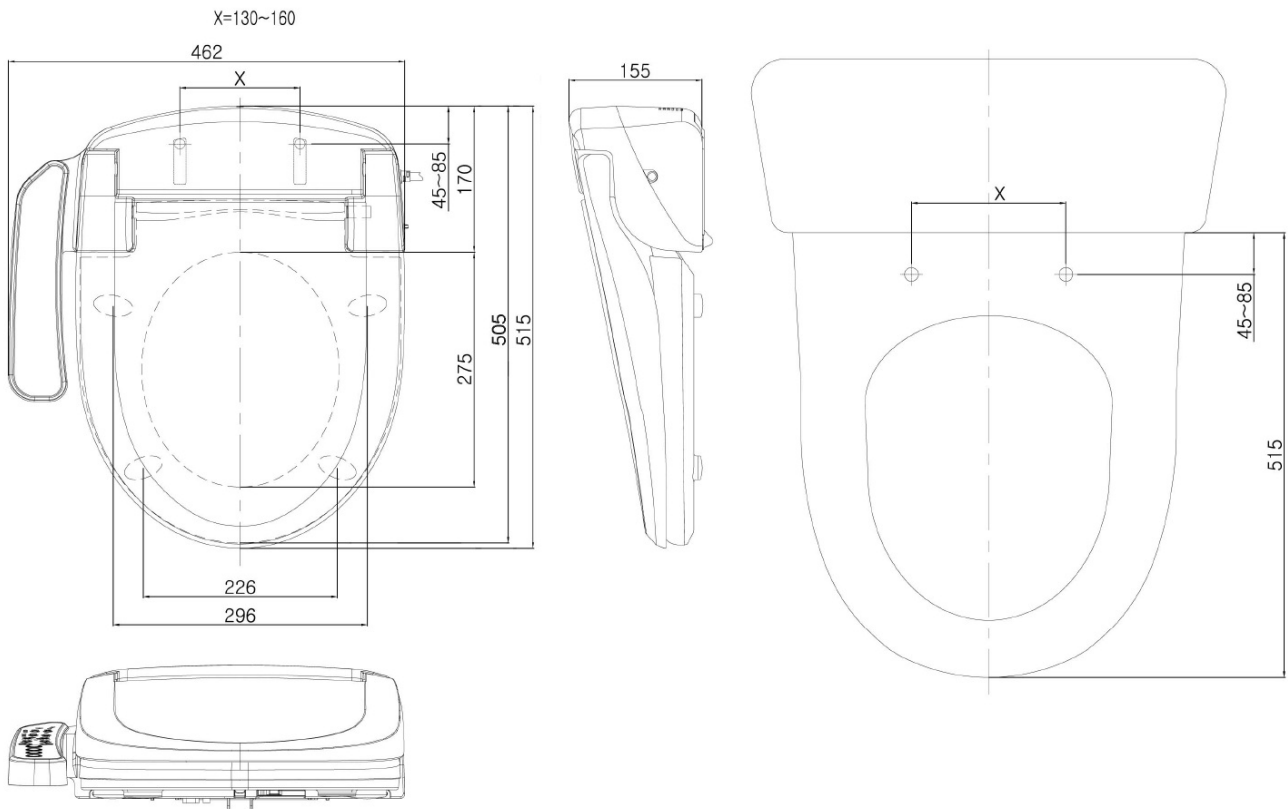

Objednací kód: NB-1120D

Základné informácie

Značka: Aqualine

Vlastnosti

Farba: Biela
Materiál: Polypropylen
Tvar: D-tvar
Výbava: Soft Close (pomalé sklápanie)
Hmotnosť / ks: 7.0 kg
Balenie: 1 ks
Záruka: 2 roky

Náhradné diely

BLOOMING EKO set dosedov (Objednací kód: NDNB1160-121)
BLOOMING EKO pripevňovacia základňa (Objednací kód: NDNB1120-017)
BLOOMING tryska (Objednací kód: NDNB0998)
BLOOMING EKO PLUS PCB základná doska (Objednací kód: NDNB1160-08)
BLOOMING EKO Soft Close záves (Objednací kód: NDNB1160-120)
BLOOMING EKO náhradné WC sedadlo vrátane senzora a vyhrievania (Objednací kód: NDNB-1120-02)
BLOOMING EKO náhradné veko (Objednací kód: NDNB1120709)

Technický list

Option A

Option B

-  Electrical outlet
-  Cold water connection