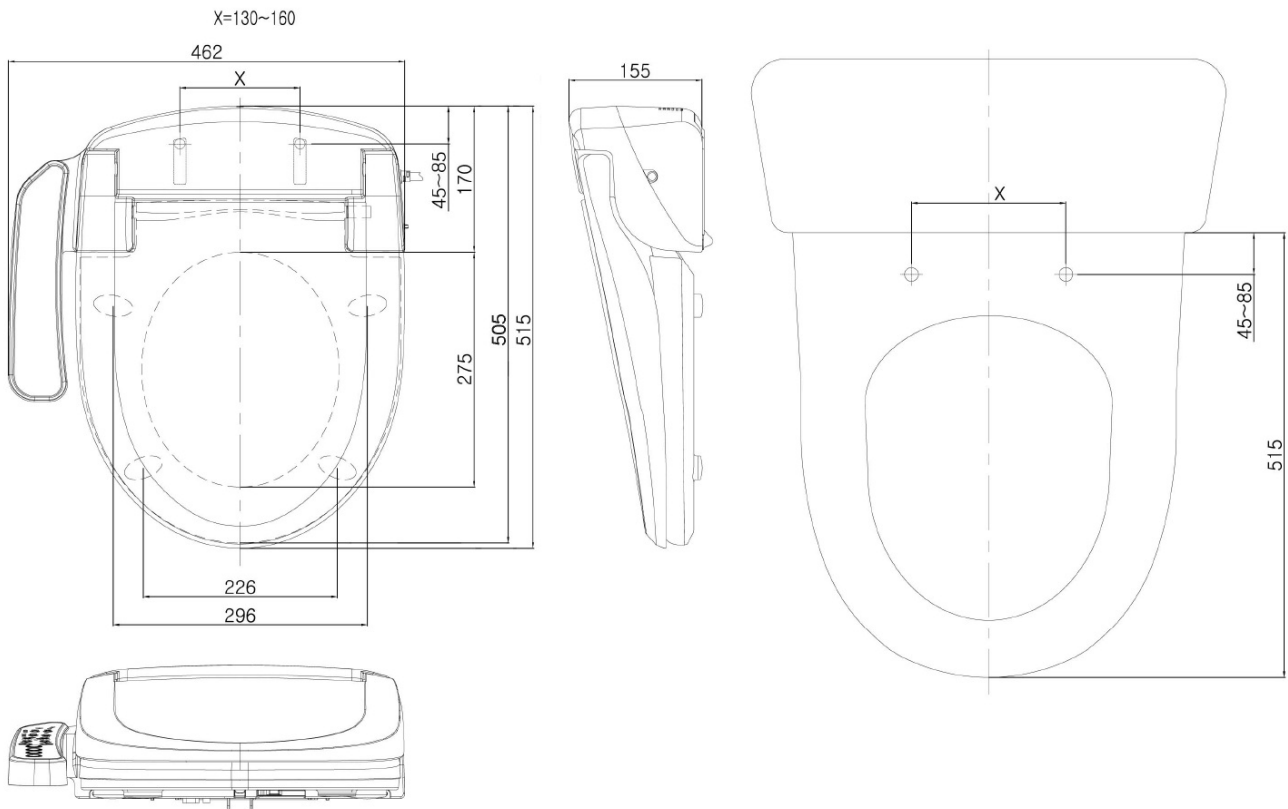

Objednací kód: NB-1120D

Základné informácie

Značka: Aqualine

Vlastnosti

Záruka: 2 roky
Farba: Biela
Materiál: Polypropylen
Tvar: D-tvar
Ostatné: Soft Close (pomalé sklápanie)
Hmotnosť / ks: 7 kg
Balenie: 1 ks

Náhradné diely

BLOOMING EKO set dosedov (Objednací kód: NDNB1160-121)
BLOOMING EKO pripevňovacia základňa (Objednací kód: NDNB1120-017)
BLOOMING tryska (Objednací kód: NDNB0998)
BLOOMING EKO PLUS PCB základná doska (Objednací kód: NDNB1160-08)
BLOOMING EKO Soft Close záves (Objednací kód: NDNB1160-120)
BLOOMING EKO náhradné WC sedadlo vrátane senzora a vyhrievania (Objednací kód: NDNB-1120-02)
BLOOMING EKO náhradné veko (Objednací kód: NDNB1120709)

Technický list

Option A

Option B

-  Electrical outlet
-  Cold water connection