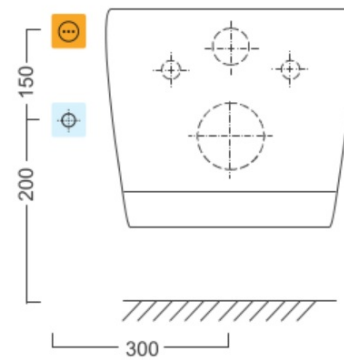

## Vlastnosti

Farba: Biela  
Materiál: Polypropylen  
Tvar: D-tvar  
Ostatné: Soft Close (pomalé sklápanie)  
Hmotnosť / ks: 7.0 kg  
Balenie: 1 ks  
Záruka: 2 roky

## Technický list

Option A

Option B

-  Electrical outlet
-  Cold water connection