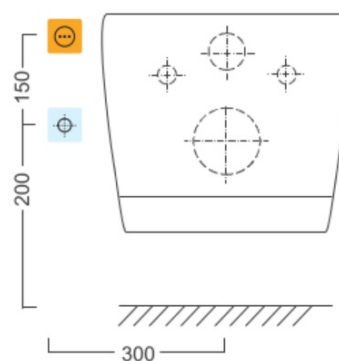

Objednací kód: NB-1120D

Základné informácie

Značka: Aqualine

Vlastnosti

Záruka: 2 roky
Farba: Biela
Materiál: Polypropylen
Tvar: D-tvar
Ostatné: Soft Close (pomalé sklápanie)
Hmotnosť / ks: 7 kg
Balenie: 1 ks

Technický list

Option A

Option B

-  Electrical outlet
-  Cold water connection