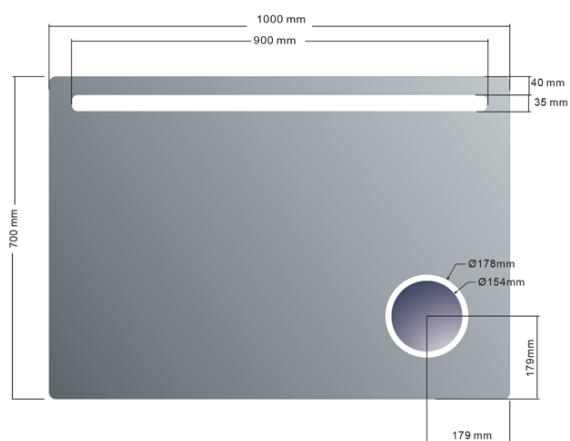

ASTRO zrkadlo s LED osvetlením 100x70cm, kozmetické zrkadlo

Objednací kód: MIRL4

Základné informácie

Značka: Sapho
Séria: ASTRO

Rozmery

Šírka: 1000 mm
Výška: 700 mm

Vlastnosti

Typ zrkadla: Zrkadlá s kozmetickým zrkadlom, Zrkadlá s osvetlením
Tvar: Obdĺžnik
Ovládanie svetla: Nie je súčasťou
Stupeň krytia: IP44
Farba LED: Denná biela (4 000 - 5 000 K)
Svietivosť: 1071 lm
Životnosť (LED): 30000 hodín
Výbava: Ochrana proti korózii
Hmotnosť / ks: 10.65 kg
Balenie: 1 ks
Záruka: 2 roky

Náhradné diely

LED driver 20W (Objednací kód: SLT20)

Technický list

DEPTH: 35mm