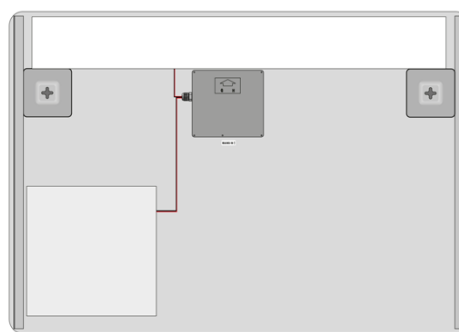

ASTRO zrkadlo s LED osvetlením 100x70cm, kozmetické zrkadlo

Objednací kód: MIRL4

Základné informácie

Značka: Sapho
Séria: ASTRO

Rozmery

Šírka: 1000 mm
Výška: 700 mm

Vlastnosti

Záruka: 2 roky
Hmotnosť / ks: 10.65 kg
Balenie: 1 ks
Farba rámu: Bez rámu
Typ zrkadla: Zrkadlá s kozmetickým zrkadlom, Zrkadlá s osvetlením
Tvar: Obdĺžnik
Ovládanie svetla: Nie je súčasťou
Stupeň krytia: IP44
Farba LED: Denná biela (4 000 - 5 000 K)
Svietivosť: 1071 lm
Životnosť (LED): 30000 hodín
Výbava: Ochrana proti korózii

Náhradné diely

LED driver 20W (Objednací kód: SLT20)

Technický list

DEPTH: 35mm