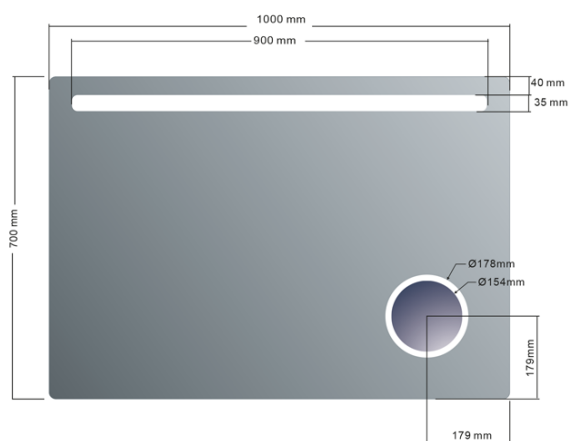

ASTRO zrkadlo s LED osvetlením 100x70cm, kozmetické zrkadlo

Objednací kód: MIRL4

Základné informácie

Značka: Sapho
Séria: ASTRO

Rozmery

Šírka: 1000 mm
Výška: 700 mm

Vlastnosti

Záruka: 2 roky
Hmotnosť / ks: 10.65 kg
Balenie: 1 ks
Farba rámu: Bez rámu
Typ zrkadla: Zrkadlá s kozmetickým zrkadlom, Zrkadlá s osvetlením
Tvar: Obdĺžnik
Ovládanie svetla: Nie je súčasťou
Stupeň krytia: IP44
Farba LED: Denná biela (4 000 - 5 000 K)
Svietivosť: 1071 lm
Životnosť (LED): 30000 hodín
Výbava: Ochrana proti korózii

Náhradné diely

LED driver 20W (Objednací kód: SLT20)

Technický list

DEPTH: 35mm