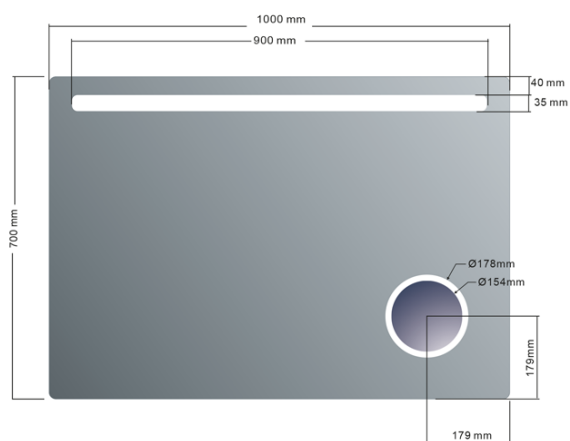

## Rozmery

Šírka: 1000 mm  
Výška: 700 mm

## Vlastnosti

Typ zrkadla: Zrkadlá s kozmetickým zrkadlom, Zrkadlá s osvetlením  
Tvar: Obdĺžnik  
Ovládanie svetla: Nie je súčasťou  
Stupeň krytia: IP44  
Farba LED: Denná biela (4 000 - 5 000 K)  
Svietivosť: 1071 lm  
Životnosť (LED): 30000 hodín  
Výbava: Ochrana proti korózii  
Hmotnosť / ks: 10.65 kg  
Balenie: 1 ks  
Záruka: 2 roky

## Náhradné diely

LED driver 20W (Objednací kód: SLT20)

ASTRO zrkadlo s LED osvetlením 1000x700mm,  
kozmetické zrkadlo

Technický list

DEPTH: 35mm