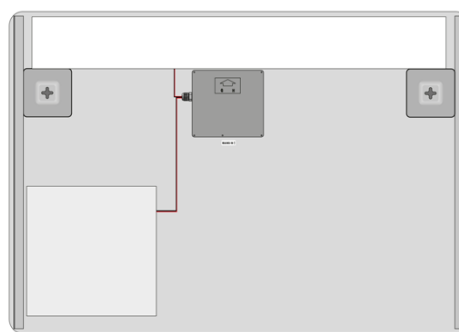

ASTRO zrkadlo s LED osvetlením 100x70cm, kozmetické zrkadlo

Objednací kód: MIRL4

Základné informácie

Značka: Sapho
Séria: ASTRO

Rozmery

Šírka: 1000 mm
Výška: 700 mm

Vlastnosti

Typ zrkadla: Zrkadlá s kozmetickým zrkadlom, Zrkadlá s osvetlením
Tvar: Obdĺžnik
Ovládanie svetla: Nie je súčasťou
Stupeň krytia: IP44
Farba LED: Denná biela (4 000 - 5 000 K)
Svietivosť: 1071 lm
Životnosť (LED): 30000 hodín
Výbava: Ochrana proti korózii
Hmotnosť / ks: 10.65 kg
Balenie: 1 ks
Záruka: 2 roky

Náhradné diely

LED driver 20W (Objednací kód: SLT20)

Technický list

DEPTH: 35mm