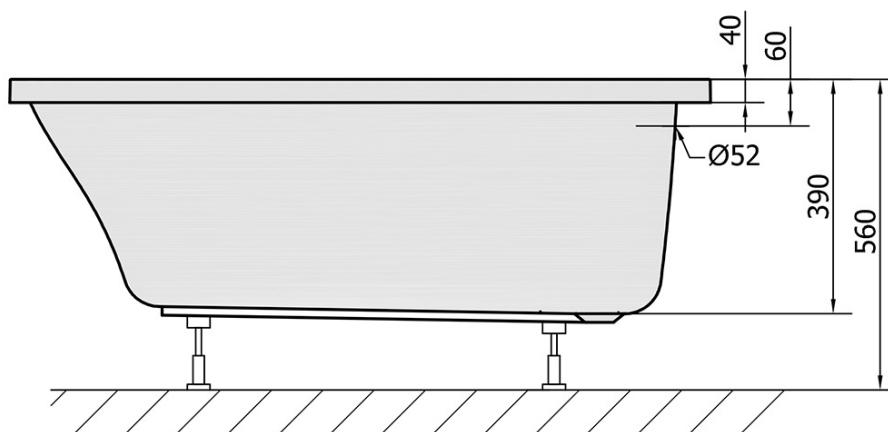

Karta techniczna

VOLUME 150L