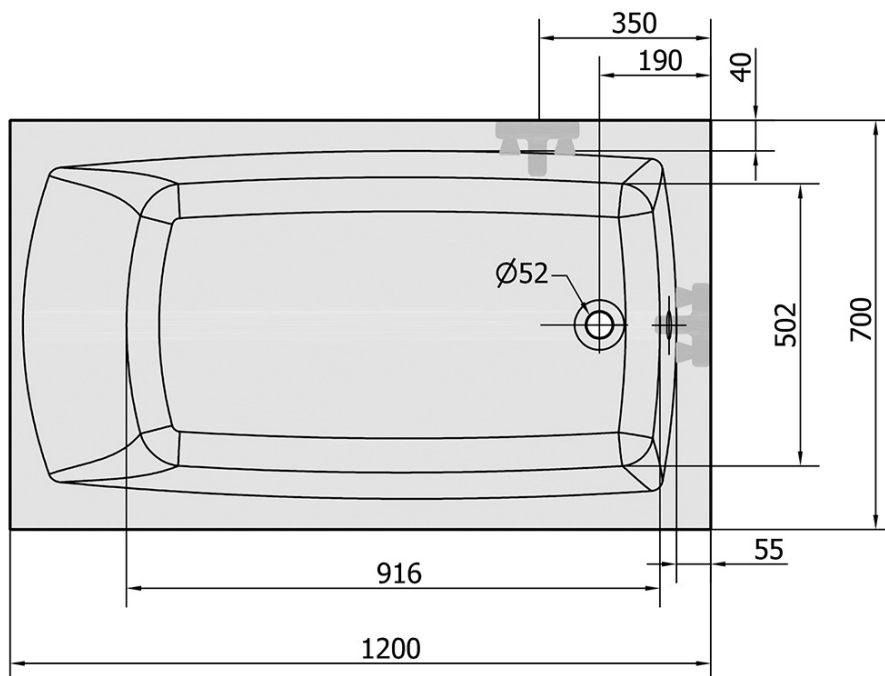

Karta techniczna

VOLUME 150L