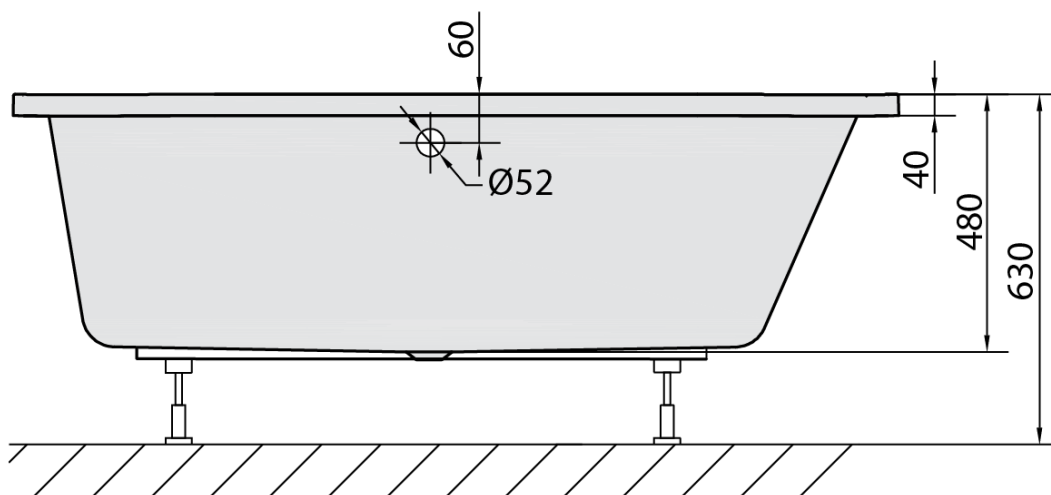

Kod: 32611

Podstawowe informacje

Marka: Polysan

Rozmiary

Długość: 1650 mm

Szerokość: 750 mm

Wysokość: 480 mm

Objętość: 255 l

Właściwości

Kolor: Biały

Warianty kolorystyczne: Według wzornika

Materiał: Akryl

Kształt: Prostokątne

Instalacja: Do zabudowy

Średnica odpływu: 52 mm

Właściwości: Wysokość krawędzi 40 mm (Standard)

Opakowanie nie zawiera: Zestaw odpływowy

Waga / szt.: 21.45 kg

Opakowanie: 1 szt.

Gwarancja: 10 lat

Polecamy dokupić

1 szt. Nogi do wanny akrylowej Polysan, 51,5cm, para (Kod: PO60-60)

1 szt. Zestaw odpływowy z korkiem automatycznym, długość 775mm, korek 72mm, chrom (Kod: 71681)

1 szt. Taśma wygłuszająca do wanien, 3m (Kod: 93400)

1 szt. Syfon 6/4", DN40 (Kod: 72693)

Karta techniczna

VOLUME 255L