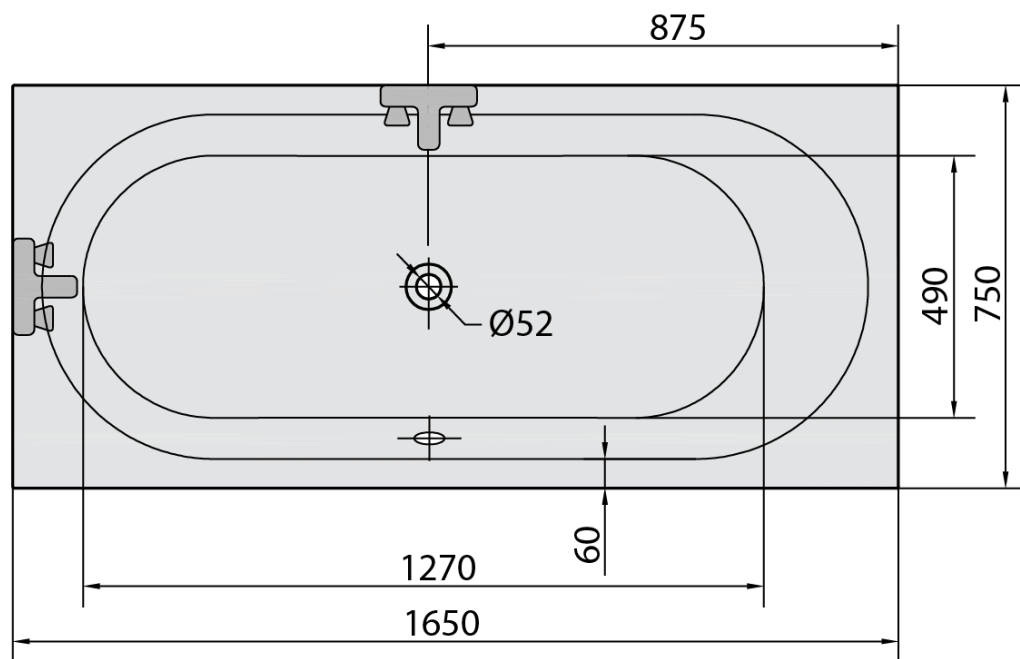

Kod: 32611

Podstawowe informacje

Marka: Polysan

Rozmiary

Długość: 1650 mm

Szerokość: 750 mm

Wysokość: 480 mm

Objętość: 255 l

Właściwości

Kolor: Biały

Warianty kolorystyczne: Według wzornika

Materiał: Akryl

Kształt: Prostokątne

Instalacja: Do zabudowy

Średnica odpływu: 52 mm

Właściwości: Wysokość krawędzi 40 mm (Standard)

Opakowanie nie zawiera: Zestaw odpływowy

Waga / szt.: 21.45 kg

Opakowanie: 1 szt.

Gwarancja: 10 lat

Polecamy dokupić

1 szt. Nogi do wanny akrylowej Polysan, 51,5cm, para (Kod: PO60-60)

1 szt. Zestaw odpływowy z korkiem automatycznym, długość 775mm, korek 72mm, chrom (Kod: 71681)

1 szt. Taśma wygłuszająca do wanien, 3m (Kod: 93400)

1 szt. Syfon 6/4", DN40 (Kod: 72693)

Karta techniczna

VOLUME 255L