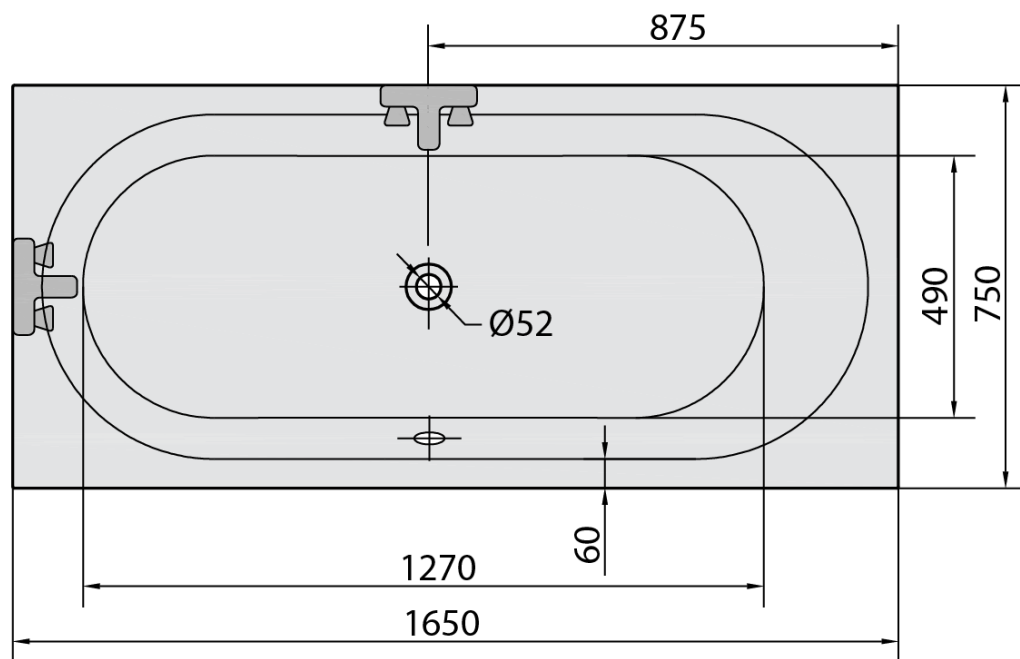

Kod: 32611

Podstawowe informacje

Marka: Polysan

Rozmiary

Długość: 1650 mm

Szerokość: 750 mm

Wysokość: 480 mm

Objętość: 255 l

Właściwości

Kolor: Biały

Warianty kolorystyczne: Według wzornika

Materiał: Akryl

Kształt: Prostokątne

Instalacja: Do zabudowy

Średnica odpływu: 52 mm

Właściwości: Wysokość krawędzi 40 mm (Standard)

Opakowanie nie zawiera: Syfon, Zestaw odpływowy

Waga / szt.: 21.45 kg

Opakowanie: 1 szt.

Gwarancja: 10 lat

Polecamy dokupić

1 szt. Zestaw odpływowy z korkiem automatycznym, długość 800mm, korek 72mm, chrom (Kod: 71852)

1 szt. Nogi do wanny akrylowej Polysan, 51,5cm, para (Kod: PO60-60)

1 szt. Taśma wygłuszająca do wanien, 3m (Kod: 93400)

1 szt. Syfon 6/4", DN40 (Kod: 72693)

Karta techniczna

VOLUME 255L