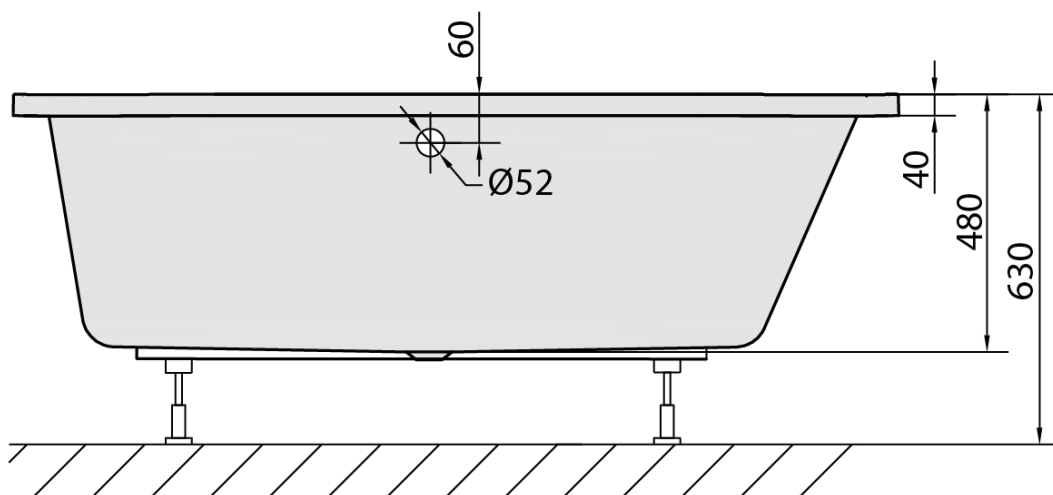

Kod: 32611

Podstawowe informacje

Marka: Polysan

Rozmiary

Długość: 1650 mm

Szerokość: 750 mm

Wysokość: 480 mm

Objętość: 255 l

Właściwości

Kolor: Biały

Warianty kolorystyczne: Według wzornika

Materiał: Akryl

Kształt: Prostokątne

Instalacja: Do zabudowy

Średnica odpływu: 52 mm

Właściwości: Wysokość krawędzi 40 mm (Standard)

Opakowanie nie zawiera: Syfon, Zestaw odpływowy

Waga / szt.: 21.45 kg

Opakowanie: 1 szt.

Gwarancja: 10 lat

Polecamy dokupić

1 szt. Zestaw odpływowy z korkiem automatycznym, długość 800mm, korek 72mm, chrom (Kod: 71852)

1 szt. Nogi do wanny akrylowej Polysan, 51,5cm, para (Kod: PO60-60)

1 szt. Taśma wygłuszająca do wanien, 3m (Kod: 93400)

1 szt. Syfon 6/4", DN40 (Kod: 72693)

Karta techniczna

VOLUME 255L