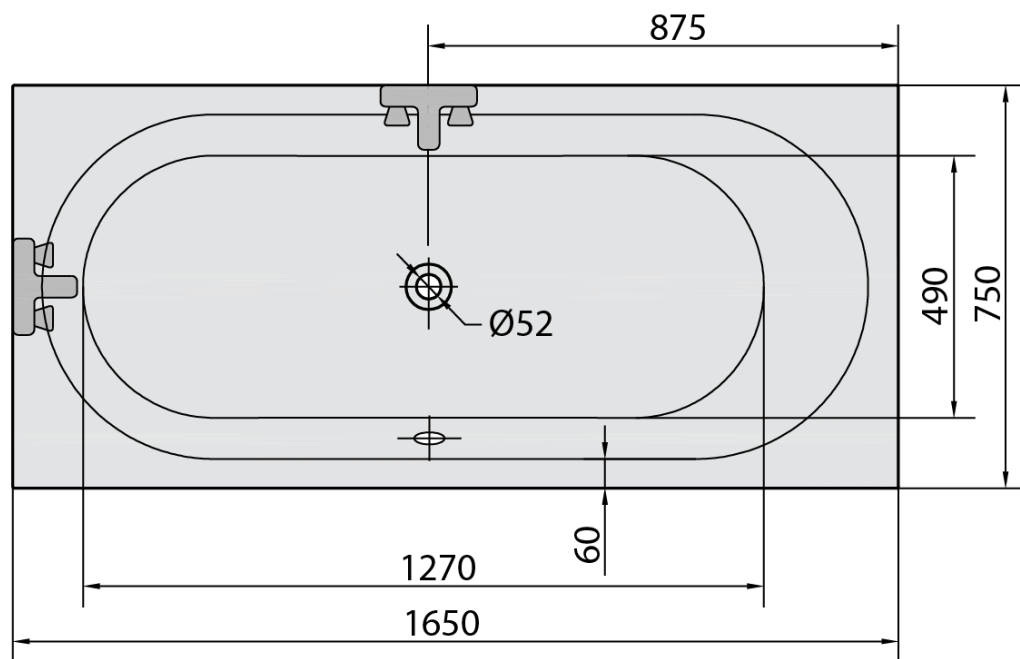

Kod: 32611

Podstawowe informacje

Marka: Polysan

Rozmiary

Długość: 1650 mm

Szerokość: 750 mm

Wysokość: 480 mm

Objętość: 255 l

Właściwości

Kolor: Biały

Warianty kolorystyczne: Według wzornika

Materiał: Akryl

Kształt: Prostokątne

Instalacja: Do zabudowy

Średnica odpływu: 52 mm

Właściwości: Wysokość krawędzi 40 mm (Standard)

Opakowanie nie zawiera: Syfon, Zestaw odpływowy

Waga / szt.: 21.45 kg

Opakowanie: 1 szt.

Gwarancja: 10 lat

Polecamy dokupić

1 szt. Nogi do wanny akrylowej Polysan, 51,5cm, para (Kod: PO60-60)

1 szt. Zestaw odpływowy z korkiem automatycznym, długość 775mm, korek 72mm, chrom (Kod: 71681)

1 szt. Taśma wygłuszająca do wanien, 3m (Kod: 93400)

1 szt. Syfon 6/4", DN40 (Kod: 72693)

Karta techniczna

VOLUME 255L