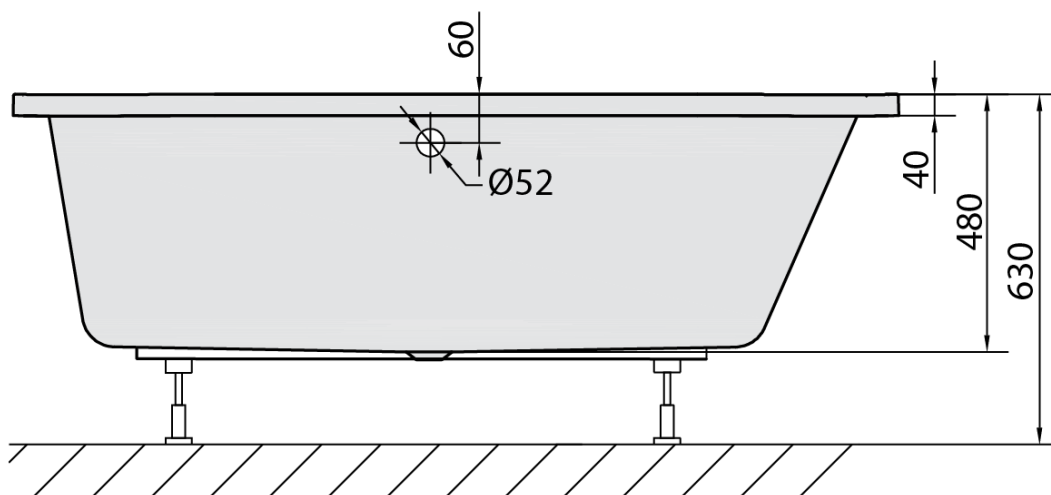

Kod: 32611

Podstawowe informacje

Marka: Polysan

Rozmiary

Długość: 1650 mm

Szerokość: 750 mm

Wysokość: 480 mm

Objętość: 255 l

Właściwości

Kolor: Biały

Warianty kolorystyczne: Według wzornika

Materiał: Akryl

Kształt: Prostokątne

Instalacja: Do zabudowy

Średnica odpływu: 52 mm

Właściwości: Wysokość krawędzi 40 mm (Standard)

Opakowanie nie zawiera: Syfon, Zestaw odpływowy

Waga / szt.: 21.45 kg

Opakowanie: 1 szt.

Gwarancja: 10 lat

Polecamy dokupić

1 szt. Nogi do wanny akrylowej Polysan, 51,5cm, para (Kod: PO60-60)

1 szt. Zestaw odpływowy z korkiem automatycznym, długość 775mm, korek 72mm, chrom (Kod: 71681)

1 szt. Taśma wygłuszająca do wanien, 3m (Kod: 93400)

1 szt. Syfon 6/4", DN40 (Kod: 72693)

Karta techniczna

VOLUME 255L