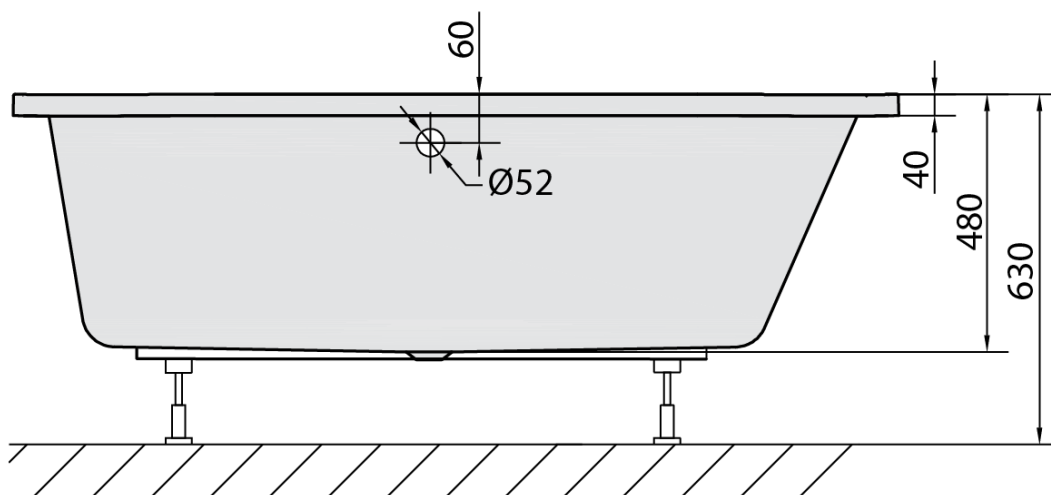

Kod: 32611

Podstawowe informacje

Marka: Polysan

Rozmiary

Długość: 1650 mm

Szerokość: 750 mm

Wysokość: 480 mm

Objętość: 255 l

Właściwości

Kolor: Biały

Warianty kolorystyczne: Według wzornika

Materiał: Akryl

Kształt: Prostokątne

Instalacja: Do zabudowy

Średnica odpływu: 52 mm

Właściwości: Wysokość krawędzi 40 mm (Standard)

Opakowanie nie zawiera: Syfon, Zestaw odpływowy

Waga / szt.: 21.45 kg

Opakowanie: 1 szt.

Gwarancja: 10 lat

Polecamy dokupić

1 szt. Zestaw odpływowy z korkiem automatycznym, długość 800mm, korek 72mm, chrom (Kod: 71852)

1 szt. Nogi do wanny akrylowej Polysan, 51,5cm, para (Kod: PO60-60)

1 szt. Taśma wygłuszająca do wanien, 3m (Kod: 93400)

1 szt. Syfon 6/4", DN40 (Kod: 72693)

Karta techniczna

VOLUME 255L