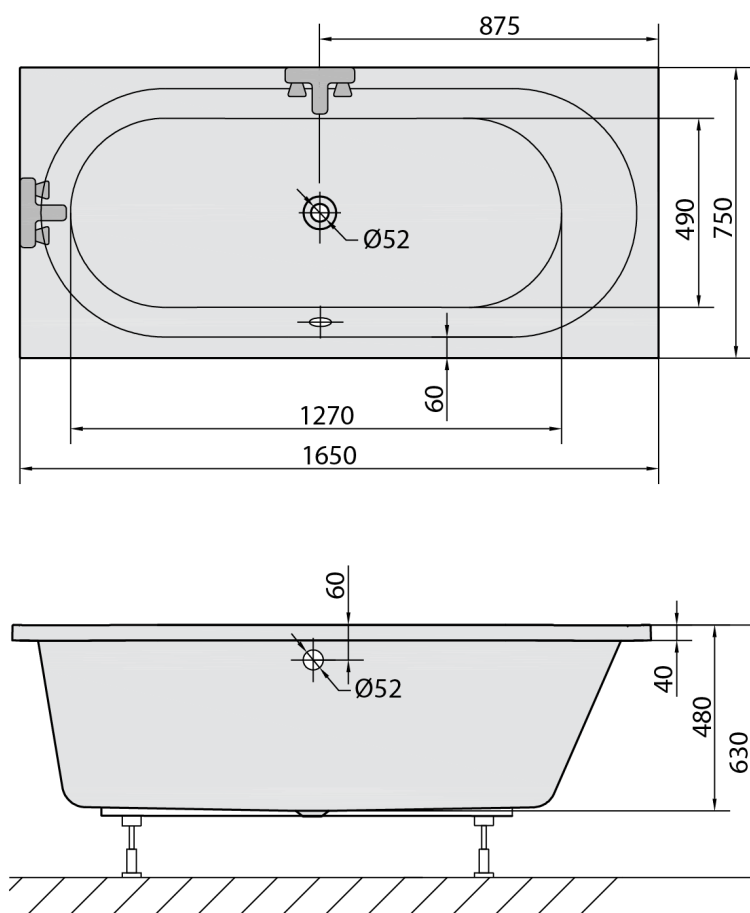

Kod: 32611

Rozmiary

Długość: 1650 mm

Szerokość: 750 mm

Wysokość: 480 mm

Objętość: 255 l

Właściwości

Kolor: Biały

Materiał: Akryl

Gwarancja: 10 lat

Karta techniczna

VOLUME 255L