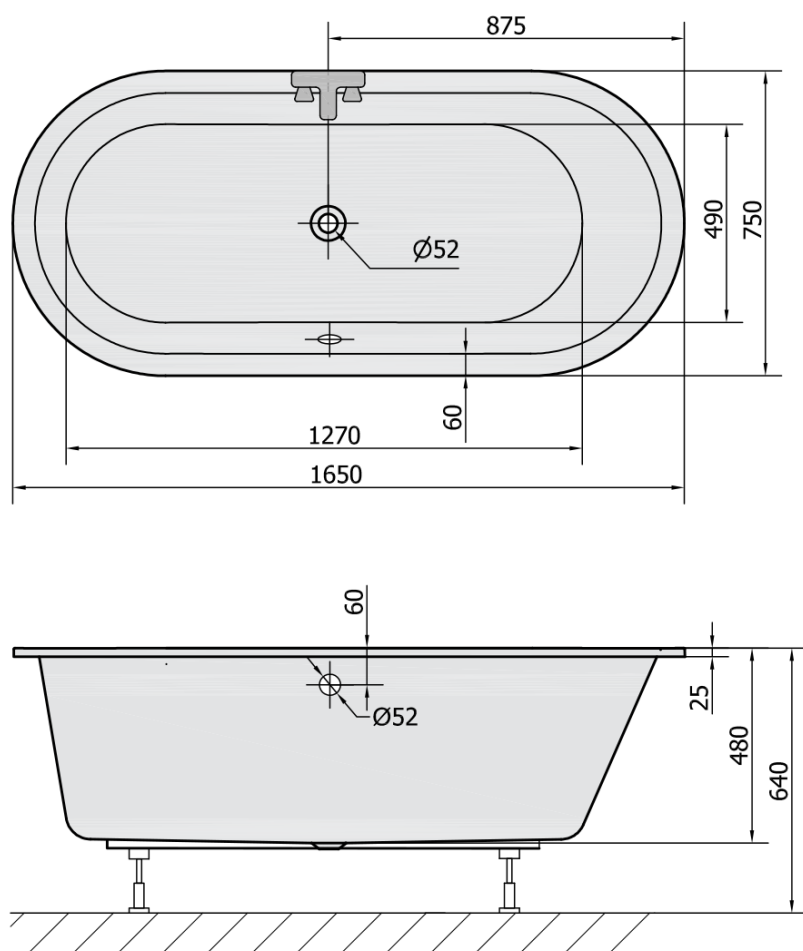

Kod: 35611

Podstawowe informacje

Marka: Polysan

Rozmiary

Długość: 1650 mm

Szerokość: 750 mm

Wysokość: 480 mm

Objętość: 255 l

Właściwości

Kolor: Biały

Warianty kolorystyczne: Według wzornika

Materiał: Akryl

Kształt: Owalne

Instalacja: Do zabudowy

Średnica odpływu: 52 mm

Właściwości: Wysokość krawędzi 25 mm

Opakowanie nie zawiera: Zestaw odpływowy

Waga / szt.: 21.4 kg

Opakowanie: 1 szt.

Gwarancja: 10 lat

Polecamy dokupić

1 szt. Nogi do wanny akrylowej Polysan, 51,5cm, para (Kod: PO60-60)

1 szt. Zestaw odpływowy z korkiem automatycznym, długość 775mm, korek 72mm, chrom (Kod: 71681)

1 szt. Syfon 6/4", wysokość 42mm, DN40 (Kod: 71712)

Karta techniczna

VOLUME 255L