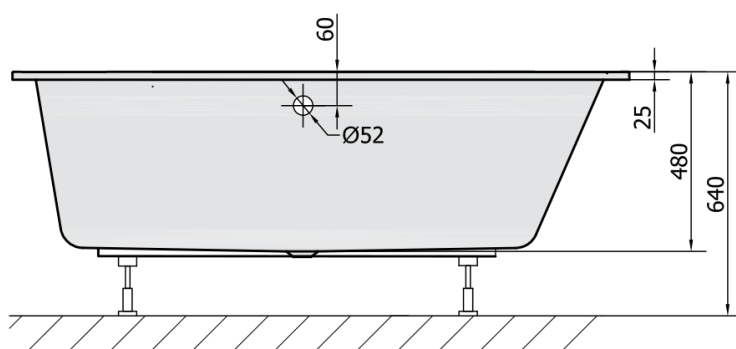

ASTRA O wanna owalna 165x75x48cm, biały

Kod: 35611

Rozmiary

Długość: 1650 mm
Szerokość: 750 mm
Wysokość: 480 mm
Objętość: 255 l

Właściwości

Kolor: Biały
Materiał: Akryl
Gwarancja: 10 lat

Karta techniczna

VOLUME 255L