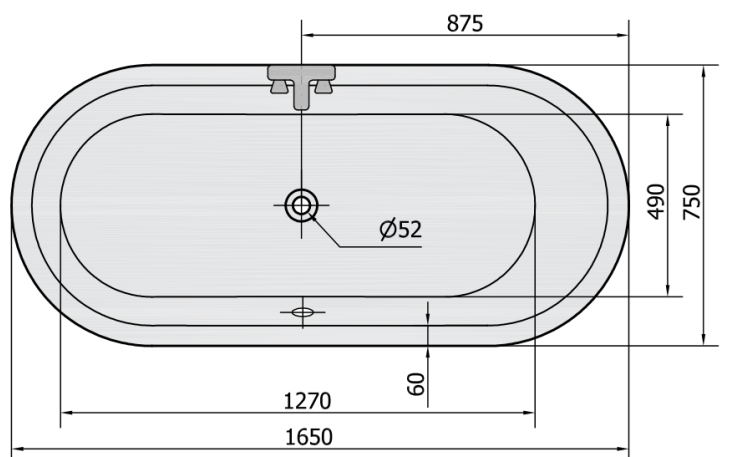

ASTRA O wanna owalna 165x75x48cm, biały

Kod: 35611

Rozmiary

Długość: 1650 mm
Szerokość: 750 mm
Wysokość: 480 mm
Objętość: 255 l

Właściwości

Kolor: Biały
Materiał: Akryl
Gwarancja: 10 lat

Karta techniczna

VOLUME 255L