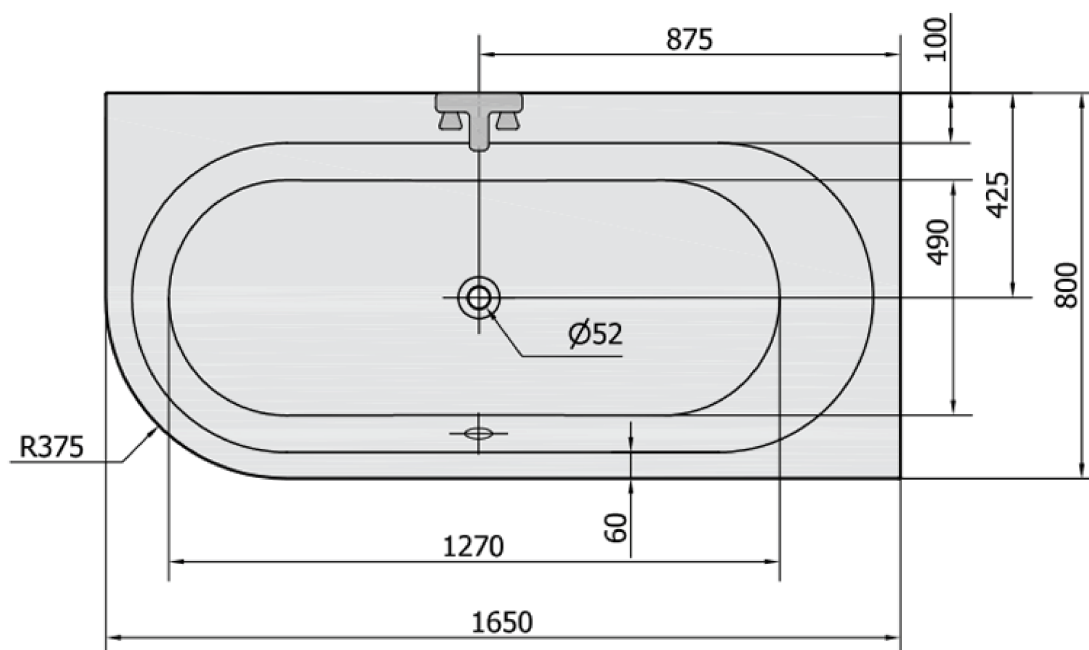

Kod: 34611

Podstawowe informacje

Marka: Polysan

Rozmiary

Długość: 1650 mm

Szerokość: 800 mm

Wysokość: 480 mm

Objętość: 255 l

Właściwości

Kolor: Biały

Warianty kolorystyczne: Według wzornika

Materiał: Akryl

Kształt: Asymetryczne

Instalacja: Do zabudowy

Średnica odpływu: 52 mm

Właściwości: Wysokość krawędzi 40 mm (Standard)

Opakowanie nie zawiera: Zestaw odpływowy

Waga / szt.: 22.82 kg

Opakowanie: 1 szt.

Gwarancja: 10 lat

Polecamy dokupić

1 szt. Syfon 6/4", DN40 (Kod: 72693)

1 szt. ASTRA R obudowa czołowa (Kod: 34812)

1 szt. Nogi do wanny akrylowej Polysan, 51,5cm, para (Kod: PO60-60)

1 szt. Zestaw odpływowy z korkiem automatycznym, długość 775mm, korek 72mm, chrom (Kod: 71681)

1 szt. Taśma wygłuszająca do wanien, 3m (Kod: 93400)

Karta techniczna

VOLUME 255L