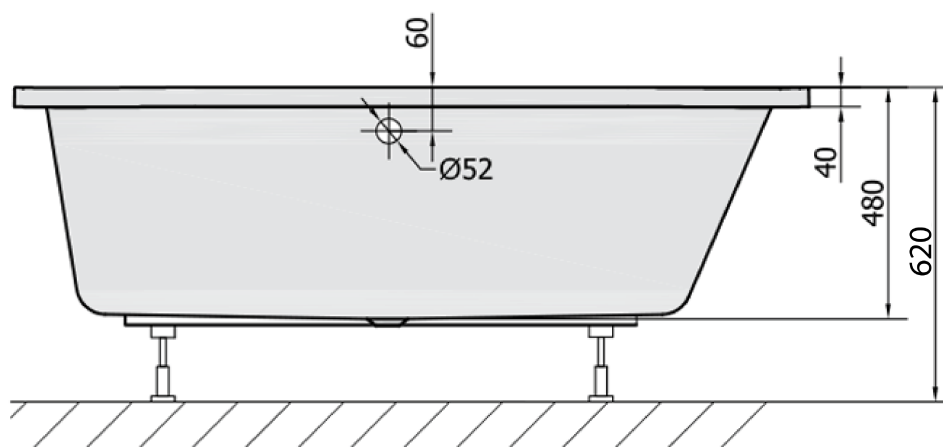

Kod: 34611

Podstawowe informacje

Marka: Polysan

Rozmiary

Długość: 1650 mm

Szerokość: 800 mm

Wysokość: 480 mm

Objętość: 255 l

Właściwości

Kolor: Biały

Warianty kolorystyczne: Według wzornika

Materiał: Akryl

Kształt: Asymetryczne

Instalacja: Do zabudowy

Średnica odpływu: 52 mm

Właściwości: Wysokość krawędzi 40 mm (Standard)

Opakowanie nie zawiera: Zestaw odpływowy

Waga / szt.: 22.82 kg

Opakowanie: 1 szt.

Gwarancja: 10 lat

Polecamy dokupić

1 szt. Syfon 6/4", DN40 (Kod: 72693)

1 szt. ASTRA R obudowa czołowa (Kod: 34812)

1 szt. Nogi do wanny akrylowej Polysan, 51,5cm, para (Kod: PO60-60)

1 szt. Zestaw odpływowy z korkiem automatycznym, długość 775mm, korek 72mm, chrom (Kod: 71681)

1 szt. Taśma wygłuszająca do wanien, 3m (Kod: 93400)

Karta techniczna

VOLUME 255L