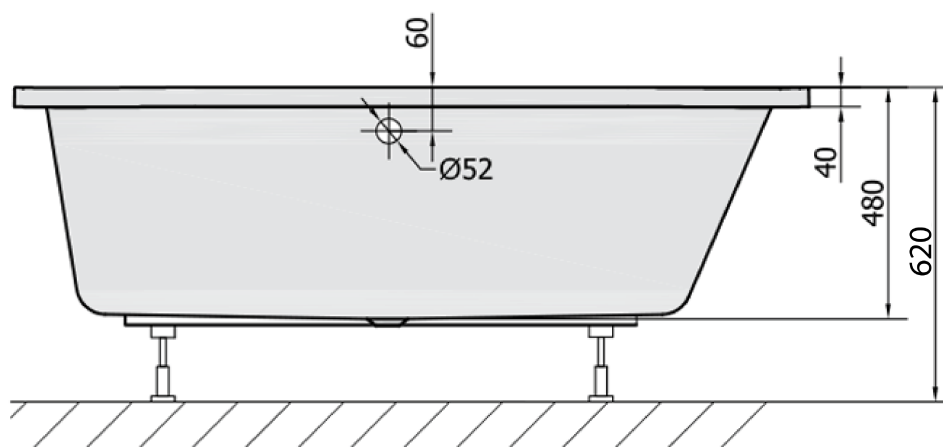

Karta techniczna

VOLUME 255L