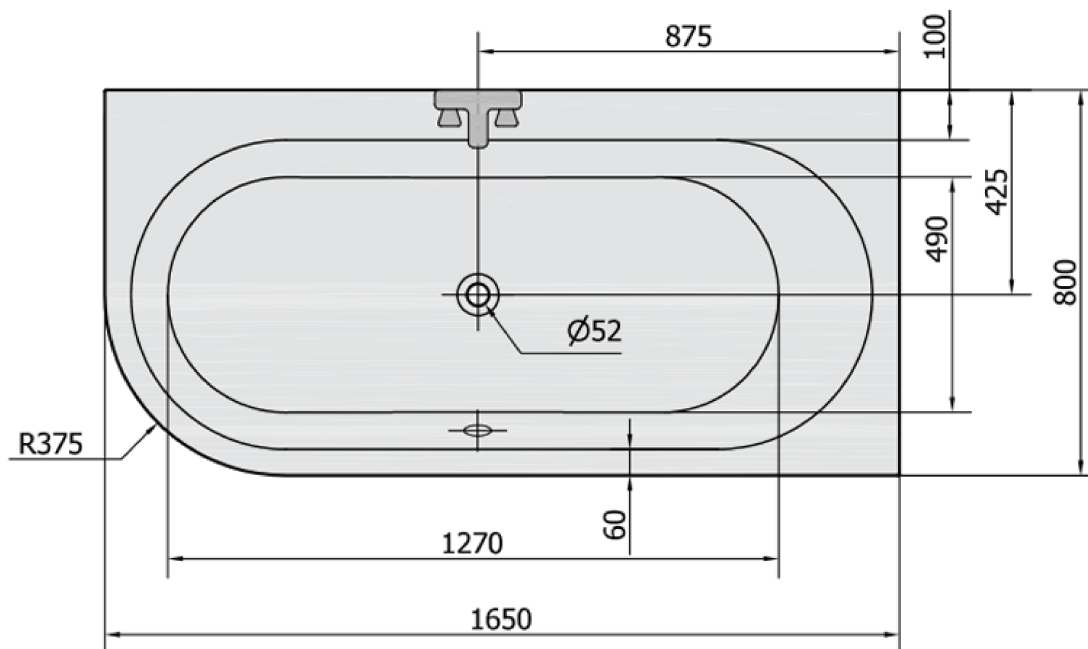

**Kod:** 34611

**Podstawowe informacje**

**Marka:** Polysan

**Rozmiary**

**Długość:** 1650 mm

**Szerokość:** 800 mm

**Wysokość:** 480 mm

**Objętość:** 255 l

**Właściwości**

**Kolor:** Biały

**Warianty kolorystyczne:** Według wzornika

**Materiał:** Akryl

**Kształt:** Asymetryczne

**Instalacja:** Do zabudowy

**Średnica odpływu:** 52 mm

**Właściwości:** Wysokość krawędzi 40 mm (Standard)

**Opakowanie nie zawiera:** Syfon, Zestaw odpływowy

**Waga / szt.:** 22.82 kg

**Opakowanie:** 1 szt.

**Gwarancja:** 10 lat

**Polecamy dokupić**

1 szt. Syfon 6/4", DN40 (Kod: 72693)

1 szt. ASTRA R obudowa czołowa (Kod: 34812)

Karta techniczna

VOLUME 255L