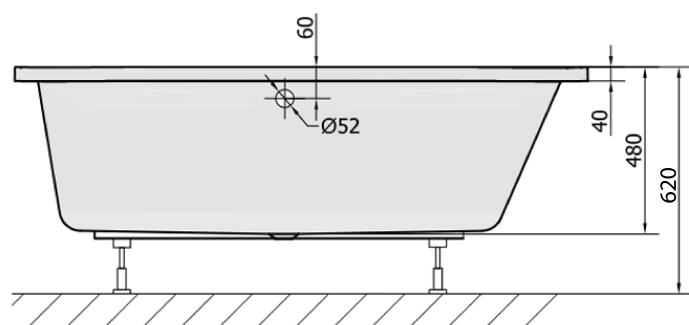

## ASTRA R wanna asymetryczna 165x80x48cm, biały

Kod: 34611

### Rozmiary

Długość: 1650 mm  
Szerokość: 800 mm  
Wysokość: 480 mm  
Objętość: 255 l

### Karta techniczna

VOLUME 255L