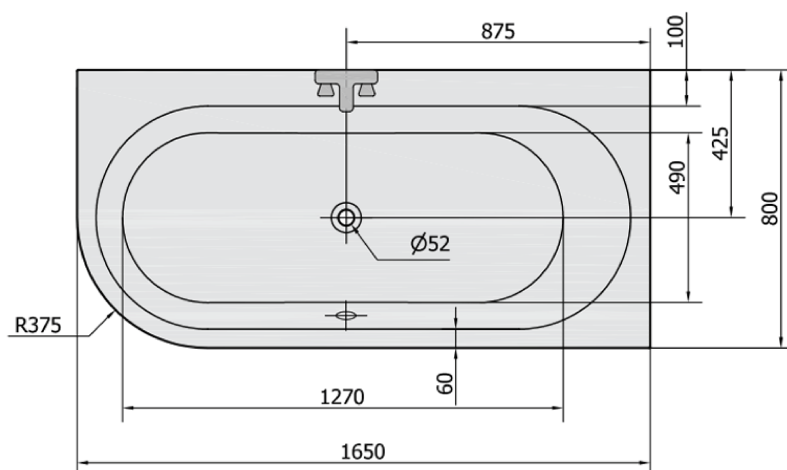

## ASTRA R wanna asymetryczna 165x80x48cm, biały

Kod: 34611

### Rozmiary

Długość: 1650 mm  
Szerokość: 800 mm  
Wysokość: 480 mm  
Objętość: 255 l

### Karta techniczna

VOLUME 255L