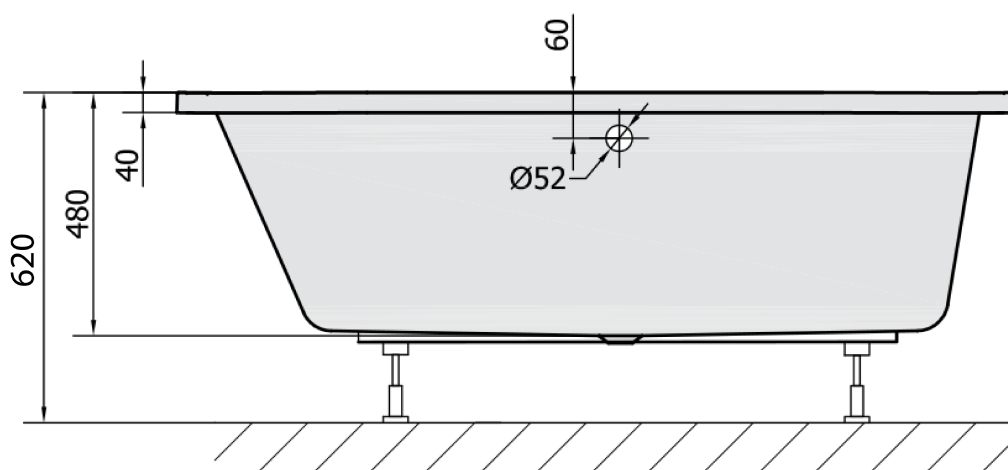

Karta techniczna

VOLUME 255L