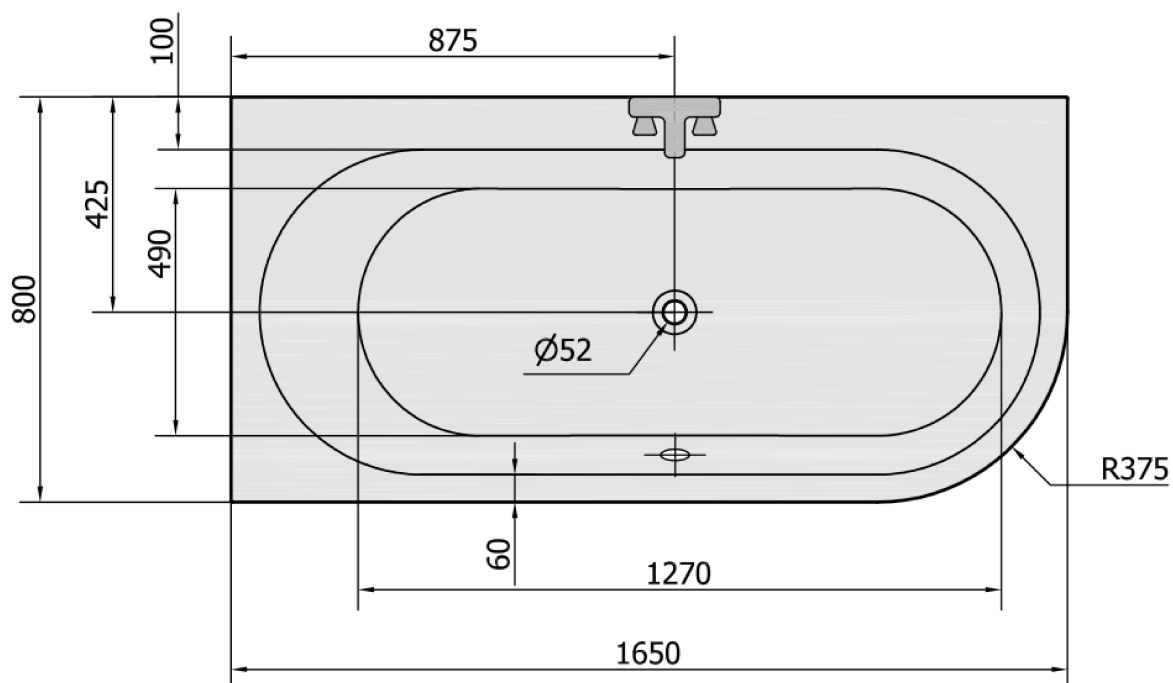

**Kod:** 33611

**Podstawowe informacje**

**Marka:** Polysan

**Rozmiary**

**Długość:** 1650 mm

**Szerokość:** 800 mm

**Wysokość:** 480 mm

**Objętość:** 255 l

**Właściwości**

**Kolor:** Biały

**Warianty kolorystyczne:** Według wzornika

**Materiał:** Akryl

**Kształt:** Asymetryczne

**Instalacja:** Do zabudowy

**Średnica odpływu:** 52 mm

**Właściwości:** Wysokość krawędzi 40 mm (Standard)

**Opakowanie nie zawiera:** Zestaw odpływowy

**Waga / szt.:** 22.82 kg

**Opakowanie:** 1 szt.

**Gwarancja:** 10 lat

**Polecamy dokupić**

1 szt. Syfon 6/4", DN40 (Kod: 72693)

1 szt. ASTRA L obudowa czołowa (Kod: 33812)

Karta techniczna

VOLUME 255L