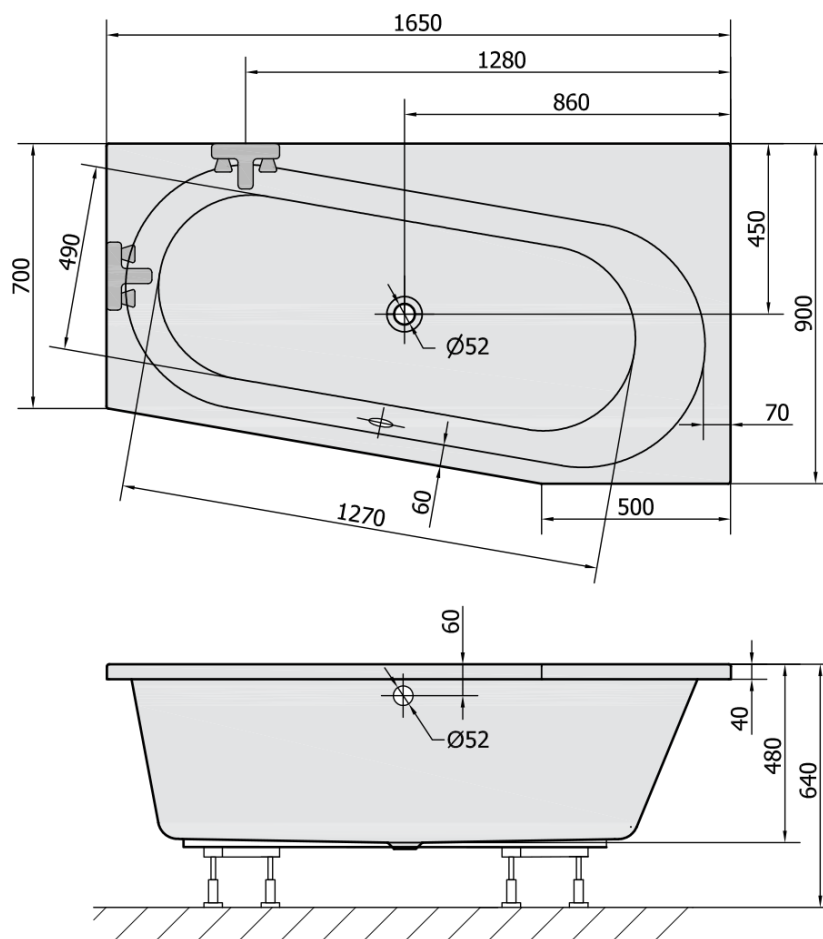

#### Rozmiary

Długość: 1650 mm

Szerokość: 900 mm

Wysokość: 480 mm

Objętość: 255 l

#### Właściwości

Kolor: Biały

Warianty kolorystyczne: Według wzornika

Materiał: Akryl

Kształt: Asymetryczne

Instalacja: Do zabudowy

Średnica odpływu: 52 mm

Właściwości: Wysokość krawędzi 40 mm (Standard)

#### Polecamy dokupić

1 szt. Syfon 6/4", DN40 (Kod: 72693)

1 szt. Nogi do wanny akrylowej Polysan, 51,5cm, para (Kod: PO60-60)

1 szt. Zestaw odpływowy z korkiem automatycznym, długość 775mm, korek 72mm, chrom (Kod: 71681)

1 szt. Taśma wygłuszająca do wanien, 3m (Kod: 93400)

Karta techniczna

VOLUME 255L