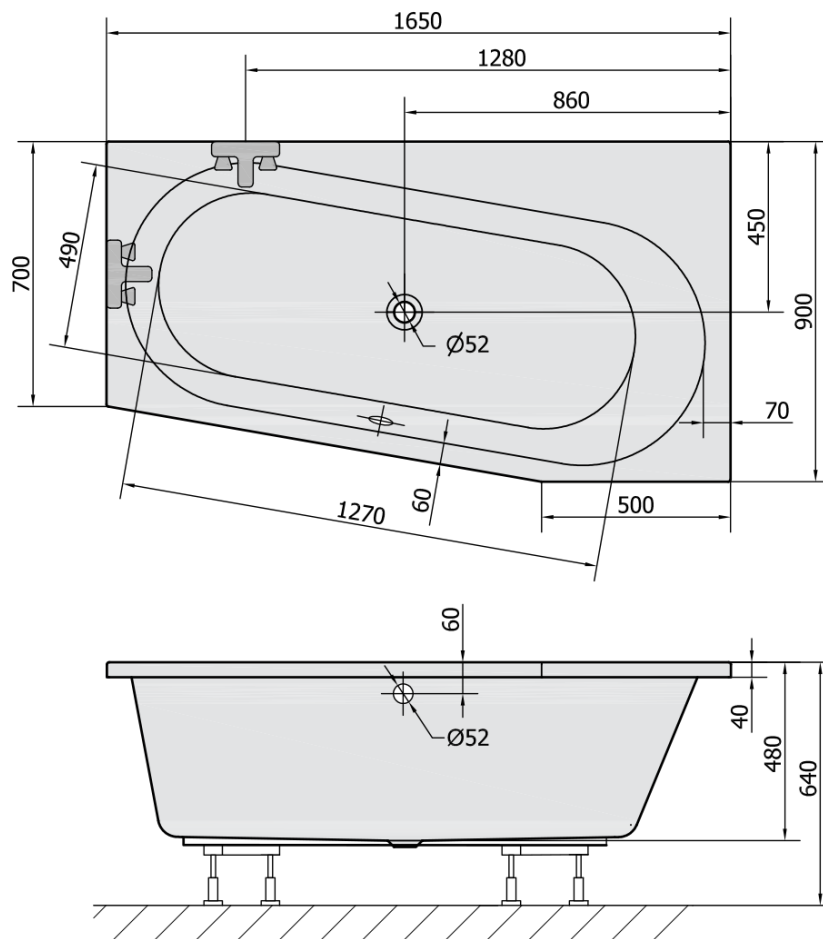

#### Rozmiary

Długość: 1650 mm

Szerokość: 900 mm

Wysokość: 480 mm

Objętość: 255 l

#### Właściwości

Kolor: Biały

Warianty kolorystyczne: Według wzornika

Materiał: Akryl

Kształt: Asymetryczne

Instalacja: Do zabudowy

Średnica odpływu: 52 mm

Właściwości: Wysokość krawędzi 40 mm (Standard)

#### Polecamy dokupić

1 szt. Zestaw odpływowy z korkiem automatycznym, długość 800mm, korek 72mm, chrom (Kod: 71852)

1 szt. Nogi do wanny akrylowej Polysan, 51,5cm, para (Kod: PO60-60)

1 szt. Taśma wygłuszająca do wanien, 3m (Kod: 93400)

1 szt. Syfon 6/4", DN40 (Kod: 72693)

Karta techniczna

VOLUME 255L