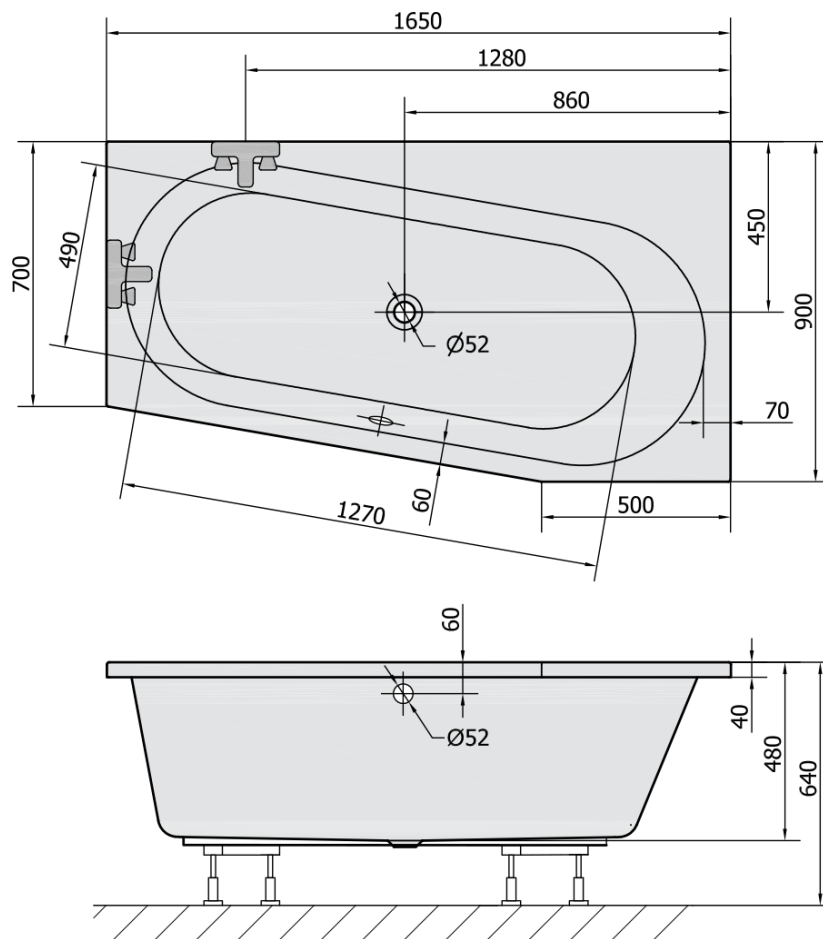

#### Rozmiary

Długość: 1650 mm

Szerokość: 900 mm

Wysokość: 480 mm

Objętość: 255 l

#### Właściwości

Kolor: Biały

Warianty kolorystyczne: Według wzornika

Materiał: Akryl

Kształt: Asymetryczne

Instalacja: Do zabudowy

Średnica odpływu: 52 mm

Właściwości: Wysokość krawędzi 40 mm (Standard)

#### Polecamy dokupić

1 szt. Syfon 6/4", DN40 (Kod: 72693)

1 szt. Nogi do wanny akrylowej Polysan, 51,5cm, para (Kod: PO60-60)

1 szt. Zestaw odpływowy z korkiem automatycznym, długość 775mm, korek 72mm, chrom (Kod: 71681)

1 szt. Taśma wygłuszająca do wanien, 3m (Kod: 93400)

Karta techniczna

VOLUME 255L