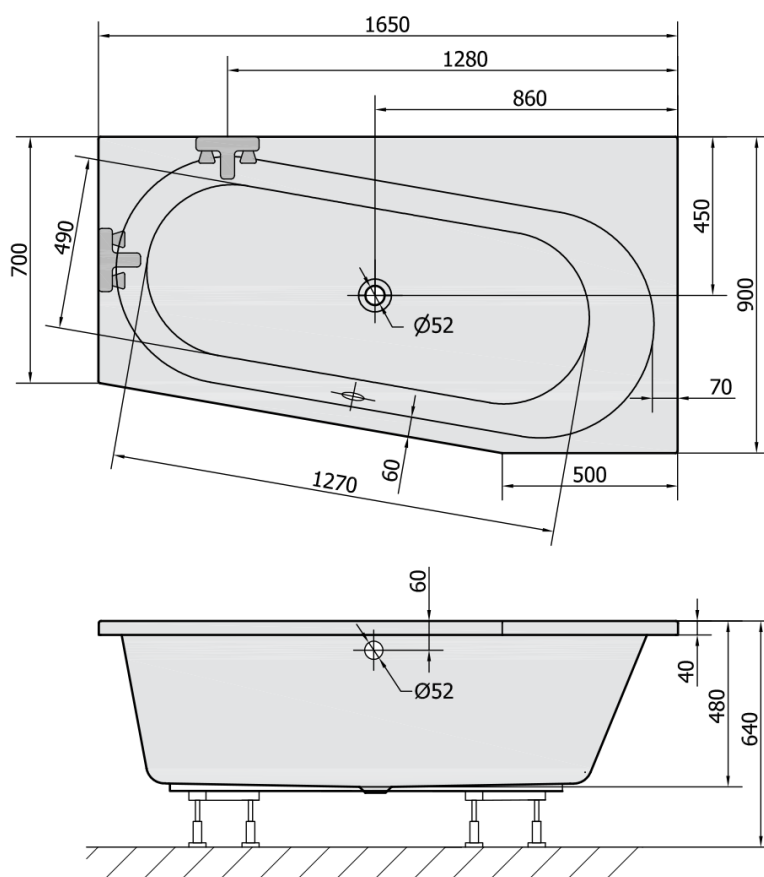

ASTRA WR wanna asymetryczna 165x90x48cm, biała

Kod: 31611

Rozmiary

Długość: 1650 mm
Szerokość: 900 mm
Wysokość: 480 mm
Objętość: 255 l

Właściwości

Kolor: Biały
Materiał: Akryl
Gwarancja: 10 lat

Karta techniczna

VOLUME 255L