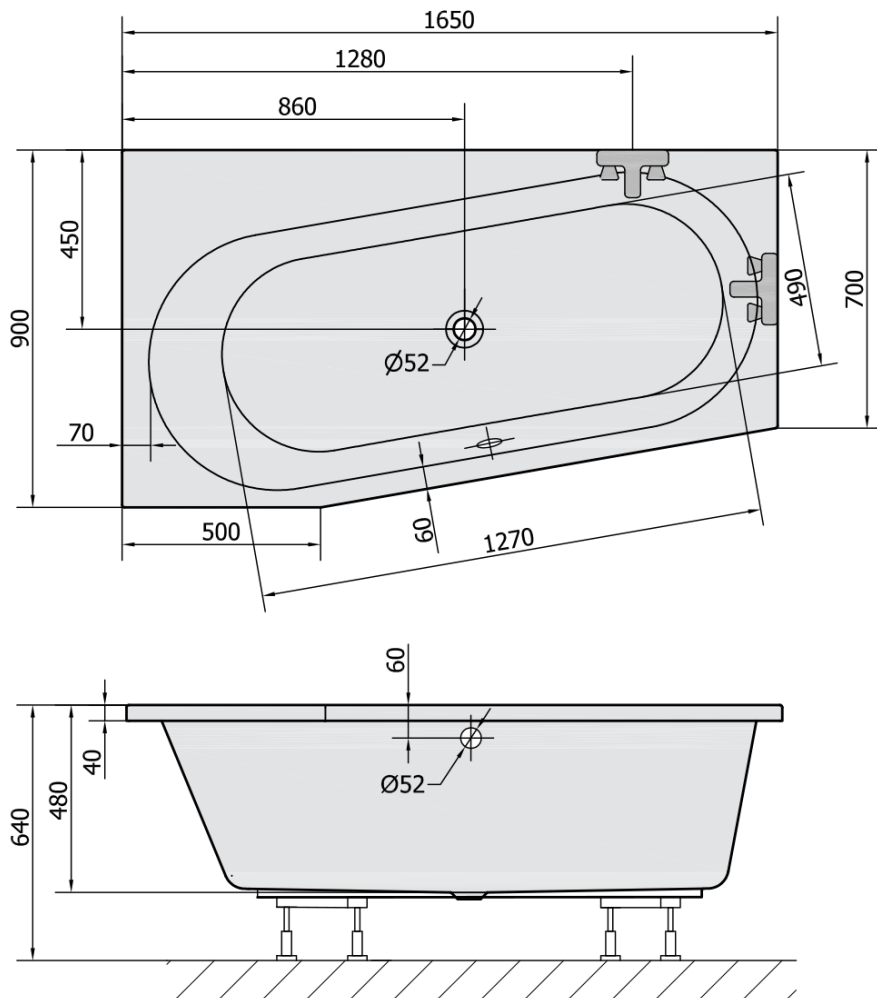

Kod: 30611

Podstawowe informacje

Marka: Polysan

Rozmiary

Długość: 1650 mm

Szerokość: 900 mm

Wysokość: 480 mm

Objętość: 255 l

Właściwości

Kolor: Biały

Warianty kolorystyczne: Według wzornika

Materiał: Akryl

Kształt: Asymetryczne

Instalacja: Do zabudowy

Średnica odpływu: 52 mm

Właściwości: Wysokość krawędzi 40 mm (Standard)

Opakowanie nie zawiera: Zestaw odpływowy

Waga / szt.: 25.68 kg

Opakowanie: 1 szt.

Gwarancja: 10 lat

Polecamy dokupić

1 szt. Nogi do wanny akrylowej Polysan, 51,5cm, para (Kod: PO60-60)

1 szt. Zestaw odpływowy z korkiem automatycznym, długość 800mm, korek 72mm, chrom (Kod: 71852)

1 szt. Taśma wygłuszająca do wanien, 3m (Kod: 93400)

1 szt. Syfon 6/4", DN40 (Kod: 72693)

Karta techniczna

VOLUME 255L