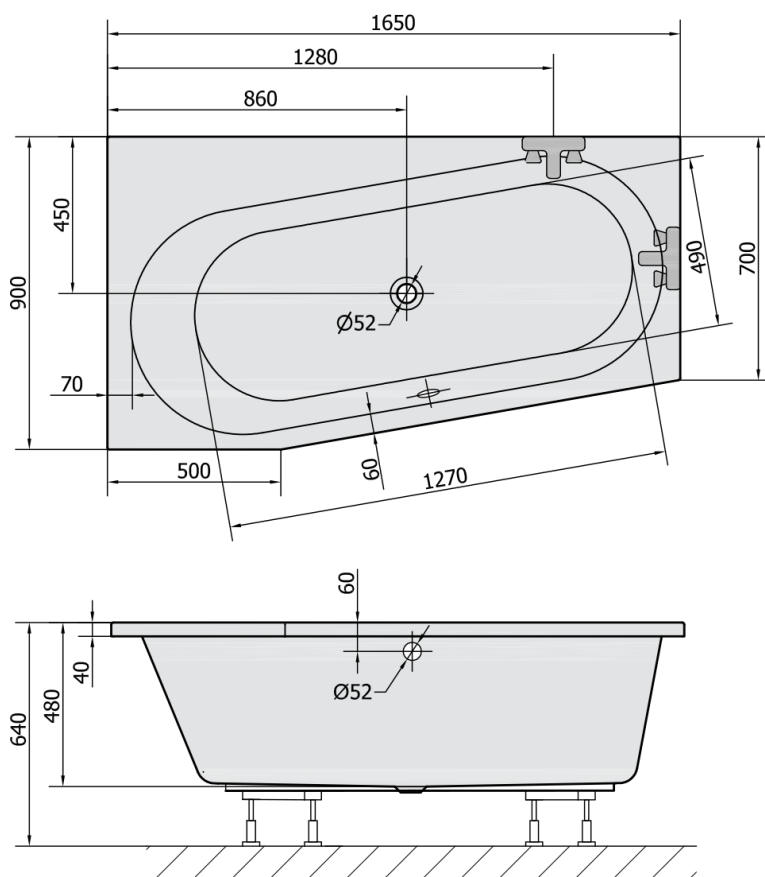

ASTRA WL wanna asymetryczna 165x90x48cm, biała

Kod: 30611

Rozmiary

Długość: 1650 mm
Szerokość: 900 mm
Wysokość: 480 mm
Objętość: 255 l

Właściwości

Kolor: Biały
Materiał: Akryl
Gwarancja: 10 lat

VOLUME 255L